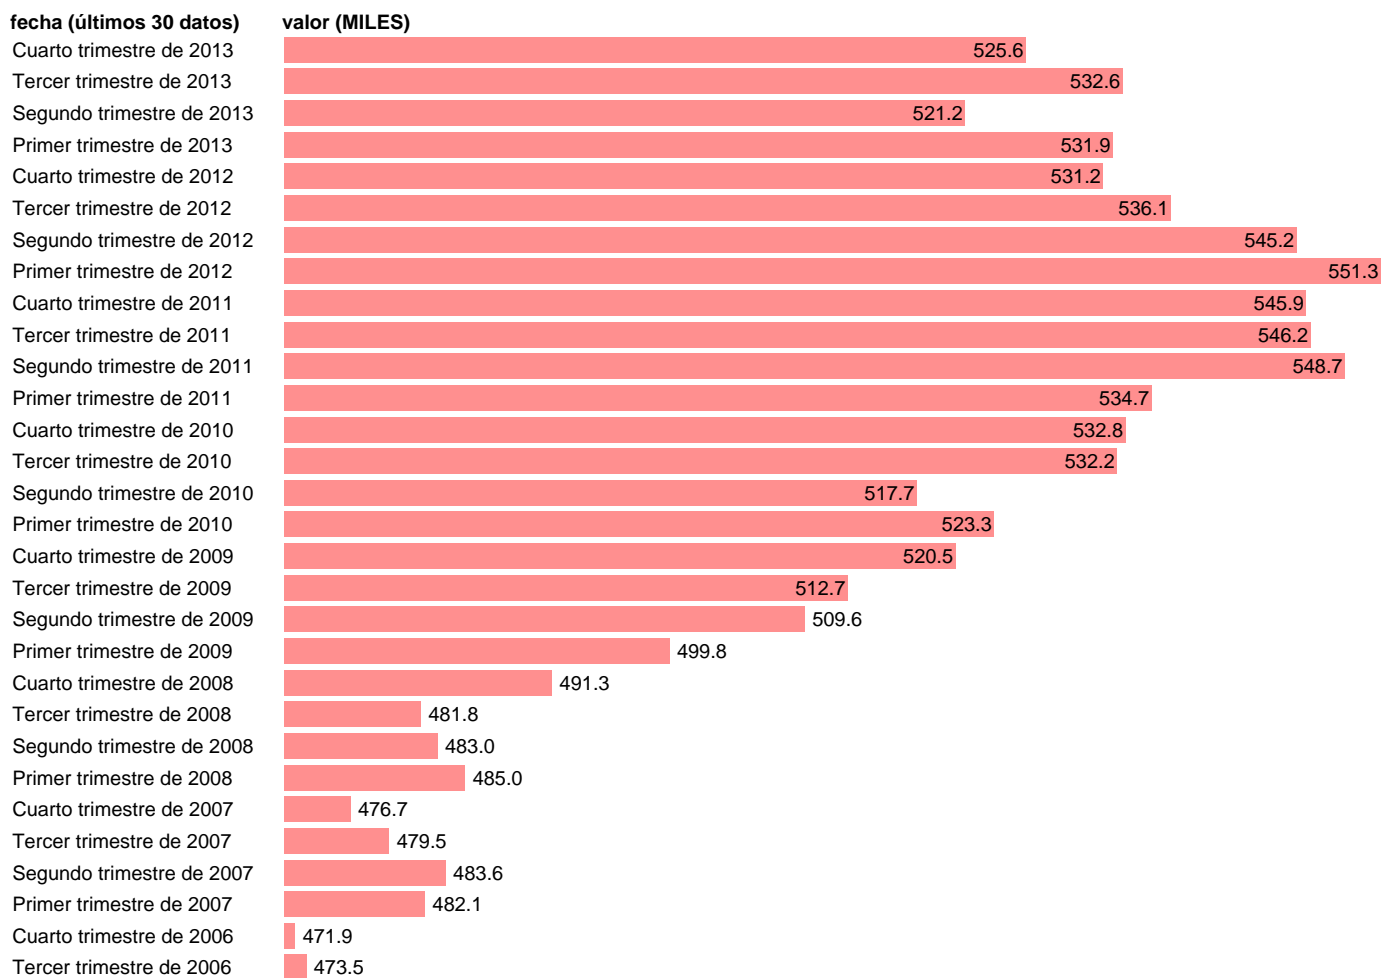

ACTIVOS EN SANTA CRUZ DE TENERIFE

Estadística: [ACTIVOS EN SANTA CRUZ DE TENERIFE](#)

Enlace permanente (Permalink): <https://tematicas.org/M1/1h18038b/>

Notas: **SERIE HOMOGENEIZADA POR EL INE. NUEVA PROYECCIÓN POBLACIÓN CENSO 2001 CAMBIOS DE METODOLOGÍA EN LOS PRIMEROS TRIMESTRES DE 2002 Y 2005 NUEVA DEFINICIÓN DE PARO DESDE T.I.01 ACTUALIZA: ÁREA MERCADO LABORAL**

Fuente: **INE.**

Frecuencia: **Trimestral.**

Unidades: **MILES.**

Datos disponibles desde **Tercer trimestre de 1976** hasta **Cuarto trimestre de 2013.**

Valor más alto alcanzado en Primer trimestre de 2012: **551.3.**

Valor más bajo alcanzado en Tercer trimestre de 1976: **215.2.**

[Pulse aquí](#) para acceder a los datos completos actualizados y a la representación gráfica estadística.