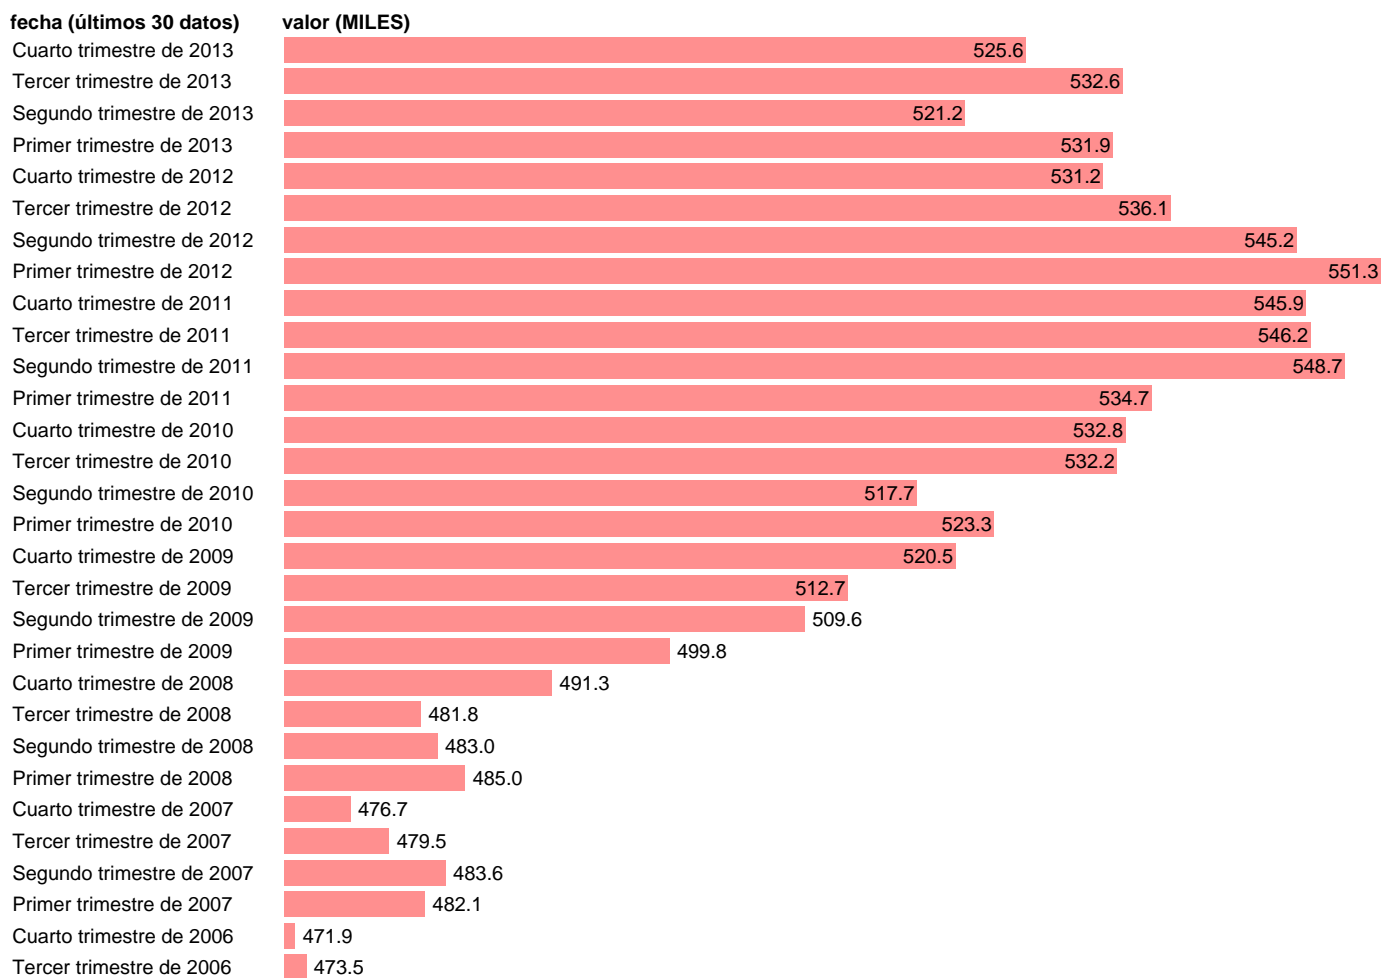

ACTIVOS EN SANTA CRUZ DE TENERIFE

Estadística: [ACTIVOS EN SANTA CRUZ DE TENERIFE](#)

Enlace permanente (Permalink): <https://tematicas.org/M1/1v18038b/>

Notas: **SERIE HOMOGENEIZADA POR EL INE. NUEVA PROYECCIÓN POBLACIÓN CENSO 2001 CAMBIOS DE METODOLOGÍA EN LOS PRIMEROS TRIMESTRES DE 2002 Y 2005 NUEVA DEFINICIÓN DE PARO DESDE T.I.01 ACTUALIZA: ÁREA MERCADO LABORAL**

Fuente: **INE**.
Frecuencia: **Trimestral**.
Unidades: **MILES**.

Datos disponibles desde **Tercer trimestre de 1976** hasta **Cuarto trimestre de 2013**.
Valor más alto alcanzado en Primer trimestre de 2012: **551.3**.
Valor más bajo alcanzado en Tercer trimestre de 1976: **215.2**.

[Pulse aquí](#) para acceder a los datos completos actualizados y a la representación gráfica estadística.