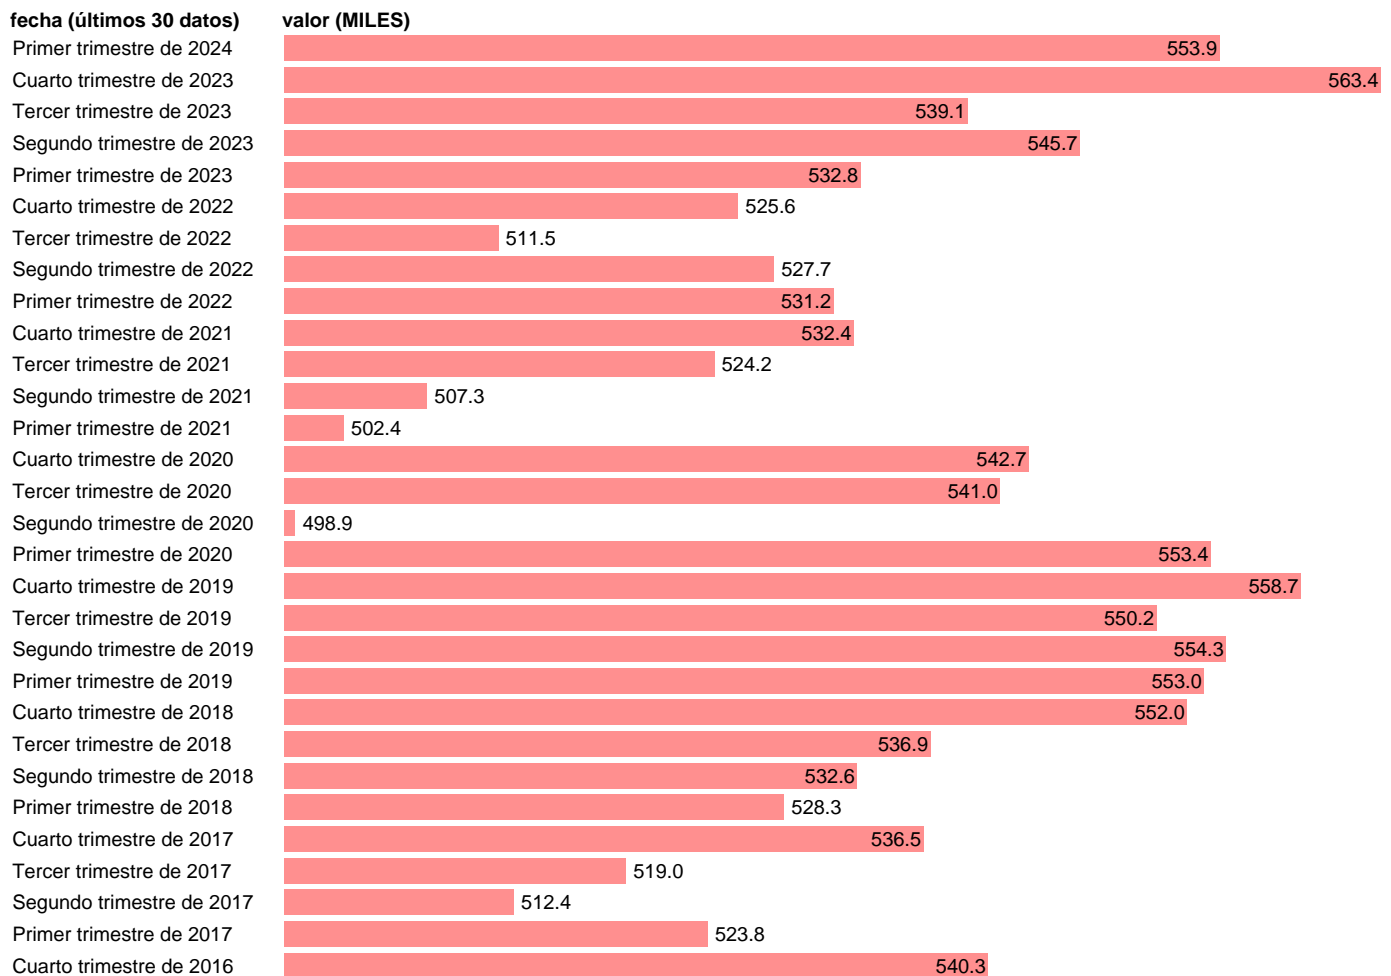

ACTIVOS. SANTA CRUZ DE TENERIFE

Estadística: [ACTIVOS. SANTA CRUZ DE TENERIFE](#)

Enlace permanente (Permalink): <https://tematicas.org/M1/118038/>

Notas: **Encuesta de la población activa (www.ine.es/dyngs/IOE/es/operacion.htm?numinv=30308).**

Fuente: **INE.**

Frecuencia: **Trimestral.**

Unidades: **MILES.**

Datos disponibles desde **Primer trimestre de 2002** hasta **Primer trimestre de 2024**.

Valor más alto alcanzado en Cuarto trimestre de 2023: **563.4**.

Valor más bajo alcanzado en Primer trimestre de 2002: **381**.

[Pulse aquí](#) para acceder a los datos completos actualizados y a la representación gráfica estadística.