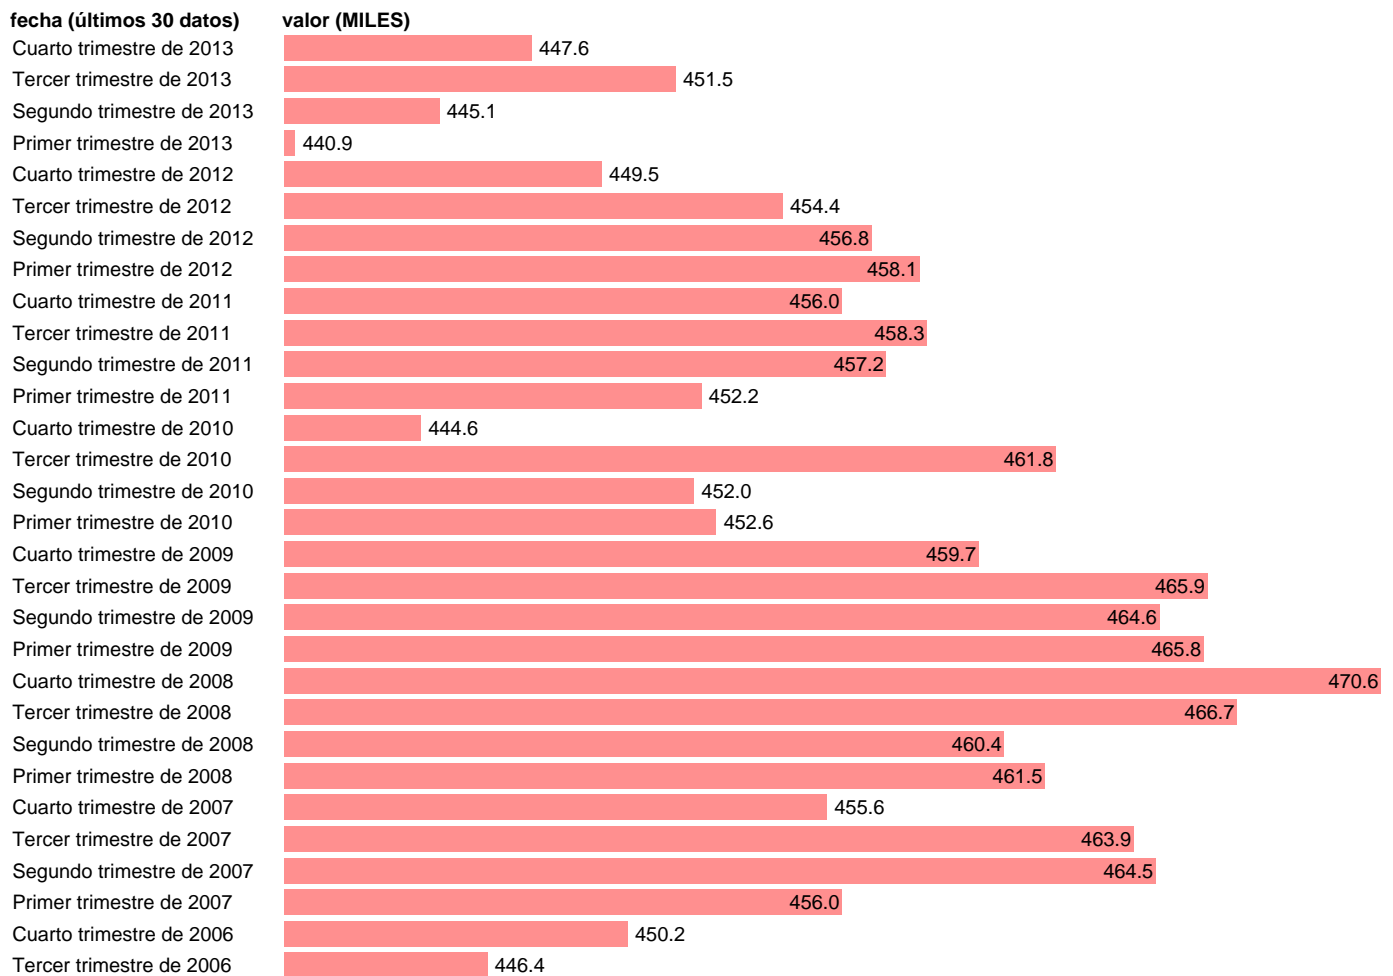

ACTIVOS EN PONTEVEDRA

Estadística: [ACTIVOS EN PONTEVEDRA](#)

Enlace permanente (Permalink): <https://tematicas.org/M1/1h18036b/>

Notas: **SERIE HOMOGENEIZADA POR EL INE. NUEVA PROYECCIÓN POBLACIÓN CENSO 2001 CAMBIOS DE METODOLOGÍA EN LOS PRIMEROS TRIMESTRES DE 2002 Y 2005 NUEVA DEFINICIÓN DE PARO DESDE T.I.01 ACTUALIZA: ÁREA MERCADO LABORAL**

Fuente: **INE.**

Frecuencia: **Trimestral.**

Unidades: **MILES.**

Datos disponibles desde **Tercer trimestre de 1976** hasta **Cuarto trimestre de 2013.**

Valor más alto alcanzado en Cuarto trimestre de 2008: **470.6.**

Valor más bajo alcanzado en Primer trimestre de 1997: **367.5.**

[Pulse aquí](#) para acceder a los datos completos actualizados y a la representación gráfica estadística.