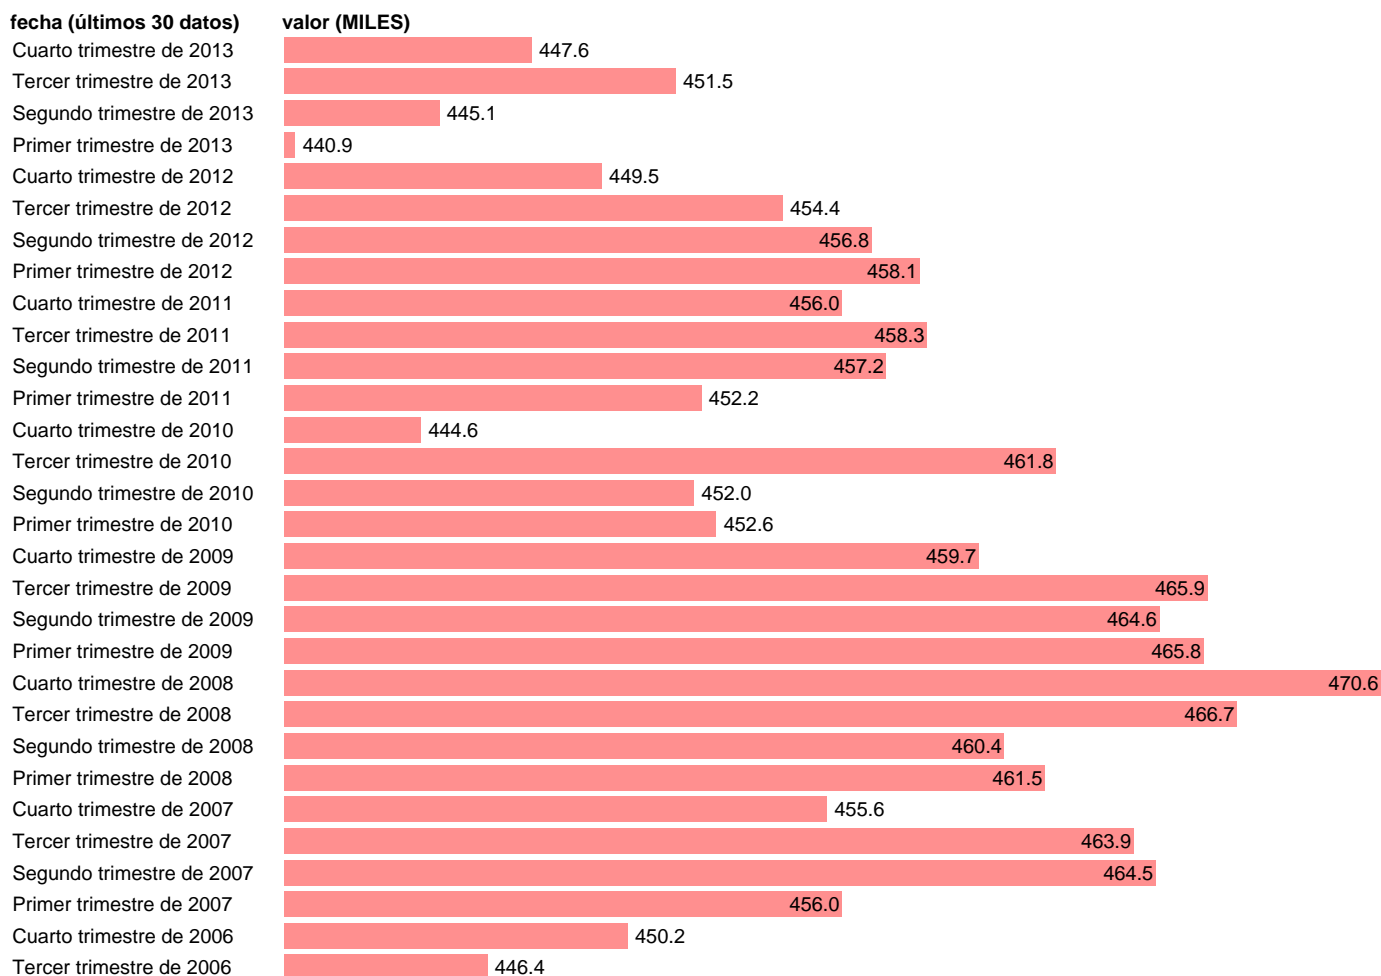

ACTIVOS EN PONTEVEDRA

Estadística: [ACTIVOS EN PONTEVEDRA](#)

Enlace permanente (Permalink): <https://tematicas.org/M1/1v18036b/>

Notas: **SERIE HOMOGENEIZADA POR EL INE. NUEVA PROYECCIÓN POBLACIÓN CENSO 2001 CAMBIOS DE METODOLOGÍA EN LOS PRIMEROS TRIMESTRES DE 2002 Y 2005 NUEVA DEFINICIÓN DE PARO DESDE T.I.01 ACTUALIZA: ÁREA MERCADO LABORAL**

Fuente: **INE.**

Frecuencia: **Trimestral.**

Unidades: **MILES.**

Datos disponibles desde **Tercer trimestre de 1976** hasta **Cuarto trimestre de 2013.**

Valor más alto alcanzado en Cuarto trimestre de 2008: **470.6.**

Valor más bajo alcanzado en Primer trimestre de 1997: **367.5.**

[Pulse aquí](#) para acceder a los datos completos actualizados y a la representación gráfica estadística.