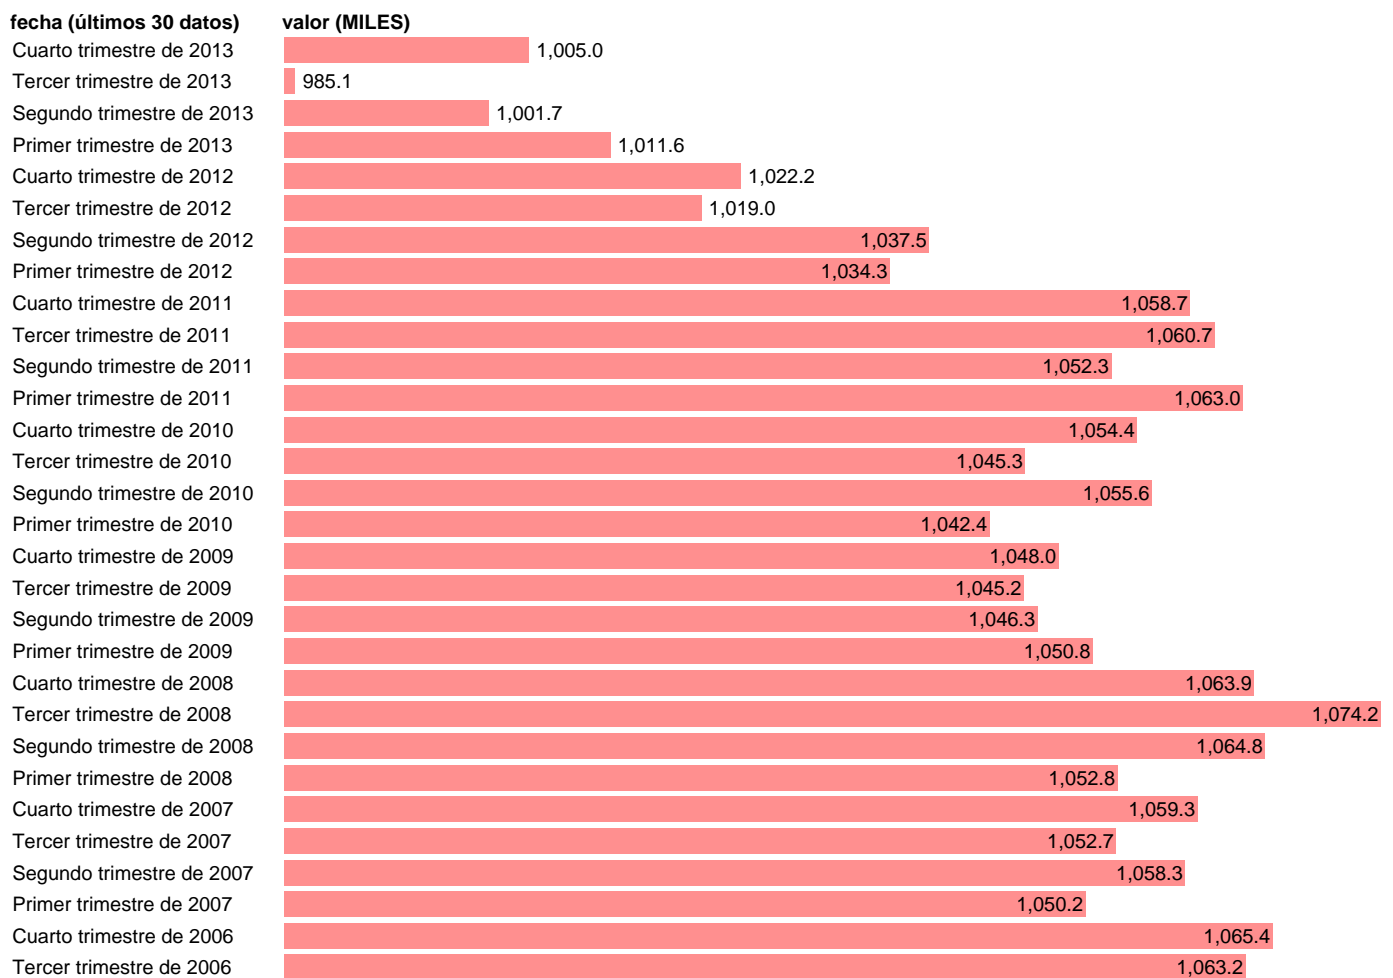

ACTIVOS EN PAIS VASCO

Estadística: [ACTIVOS EN PAIS VASCO](#)

Enlace permanente (Permalink): <https://tematicas.org/M1/1h18116b/>

Notas: **SERIE HOMOGENEIZADA POR EL INE. NUEVA PROYECCIÓN POBLACIÓN CENSO 2001 NUEVA DEFINICION DE PARO DESDE EL T.I.01 CAMBIOS DE METODOLOGÍA EN LOS PRIMEROS TRIMESTRES DE 2002 Y 2005 ACTUALIZA: ÁREA MERCADO LABORAL**

Fuente: **INE.**

Frecuencia: **Trimestral.**

Unidades: **MILES.**

Datos disponibles desde **Tercer trimestre de 1976** hasta **Cuarto trimestre de 2013.**

Valor más alto alcanzado en Tercer trimestre de 2008: **1074.2.**

Valor más bajo alcanzado en Primer trimestre de 1977: **778.3.**

[Pulse aquí](#) para acceder a los datos completos actualizados y a la representación gráfica estadística.