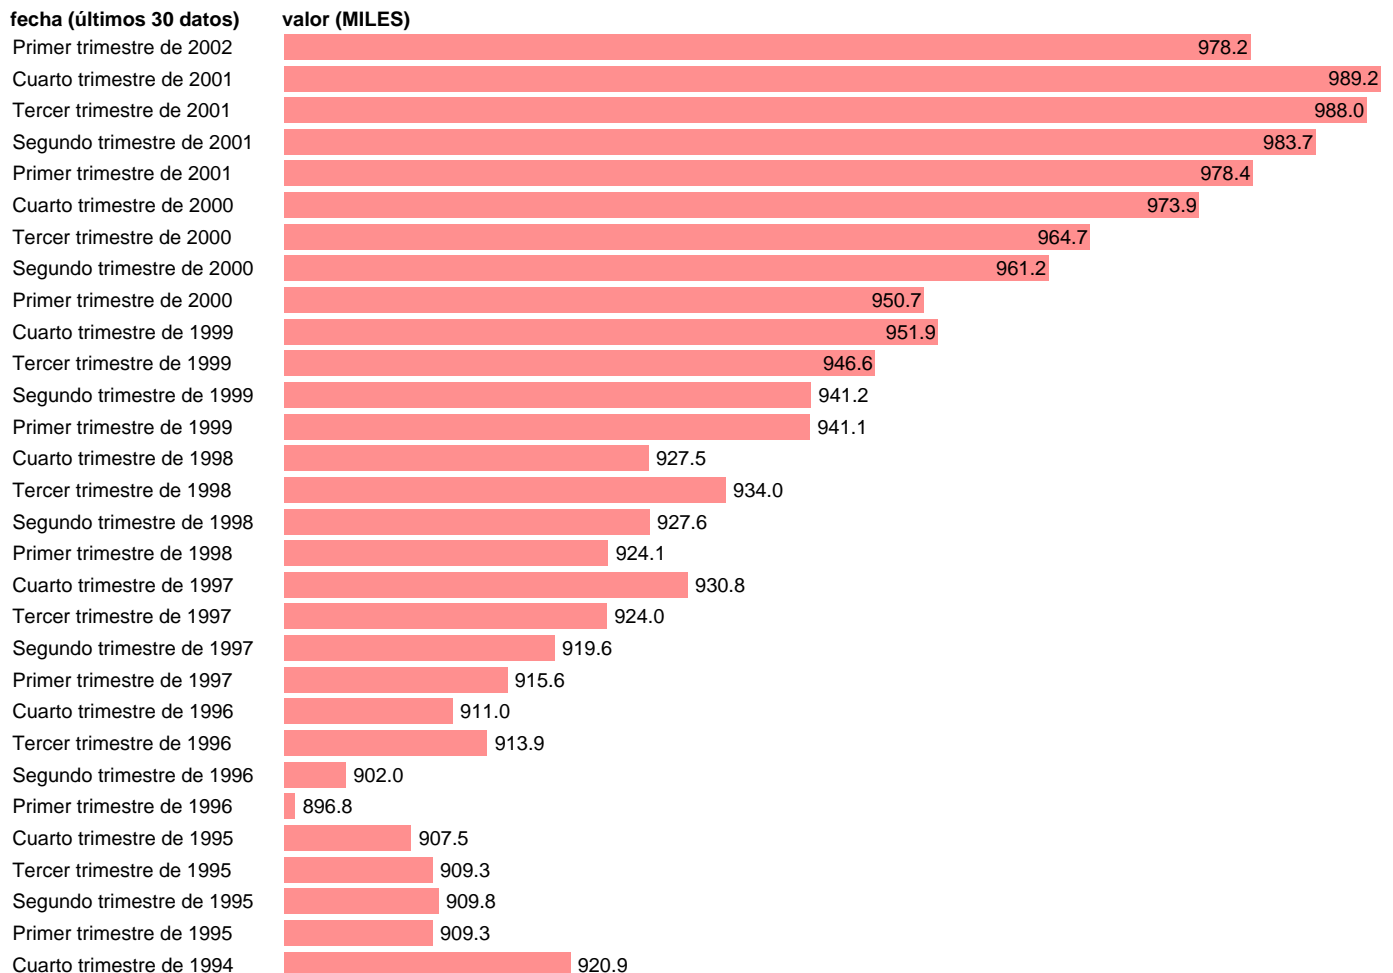

## ACTIVOS EN PAIS VASCO

Estadística: [ACTIVOS EN PAIS VASCO](#)

Enlace permanente (Permalink): <https://tematicas.org/M1/1h18116/>

Notas: **SERIE HOMOGENEIZADA POR EL INE. NUEVA PROYECCIÓN POBLACIÓN CENSO 2001 RUPTURA METODOLÓGICA EN EL T.I.2002 ACTUALIZA: ÁREA MERCADO LABORAL**

Fuente: **INE.**

Frecuencia: **Trimestral.**

Unidades: **MILES.**

Datos disponibles desde **Tercer trimestre de 1976** hasta **Primer trimestre de 2002.**

Valor más alto alcanzado en Cuarto trimestre de 2001: **989.2.**

Valor más bajo alcanzado en Primer trimestre de 1977: **778.3.**

[Pulse aquí](#) para acceder a los datos completos actualizados y a la representación gráfica estadística.