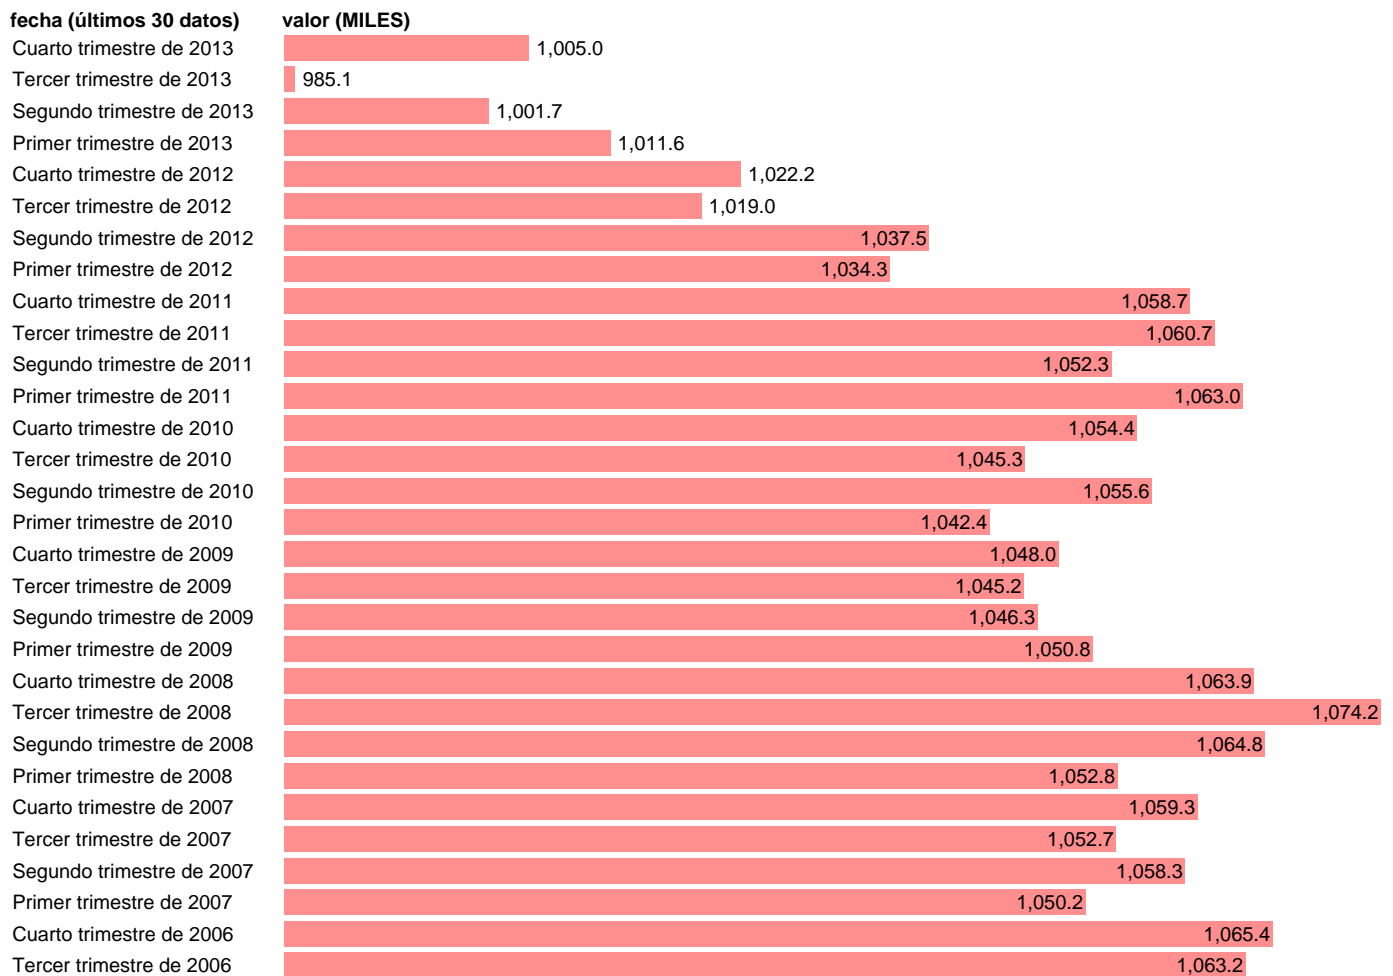

ACTIVOS EN PAIS VASCO

Estadística: [ACTIVOS EN PAIS VASCO](#)

Enlace permanente (Permalink): <https://tematicas.org/M1/1v18116b/>

Notas: **SERIE HOMOGENEIZADA POR EL INE. NUEVA PROYECCIÓN POBLACIÓN CENSO 2001 NUEVA DEFINICION DE PARO DESDE EL T.I.01 CAMBIOS DE METODOLOGÍA EN LOS PRIMEROS TRIMESTRES DE 2002 Y 2005 ACTUALIZA: ÁREA MERCADO LABORAL**

Fuente: **INE.**

Frecuencia: **Trimestral.**

Unidades: **MILES.**

Datos disponibles desde **Tercer trimestre de 1976** hasta **Cuarto trimestre de 2013.**

Valor más alto alcanzado en Tercer trimestre de 2008: **1074.2.**

Valor más bajo alcanzado en Primer trimestre de 1977: **778.3.**

[Pulse aquí](#) para acceder a los datos completos actualizados y a la representación gráfica estadística.