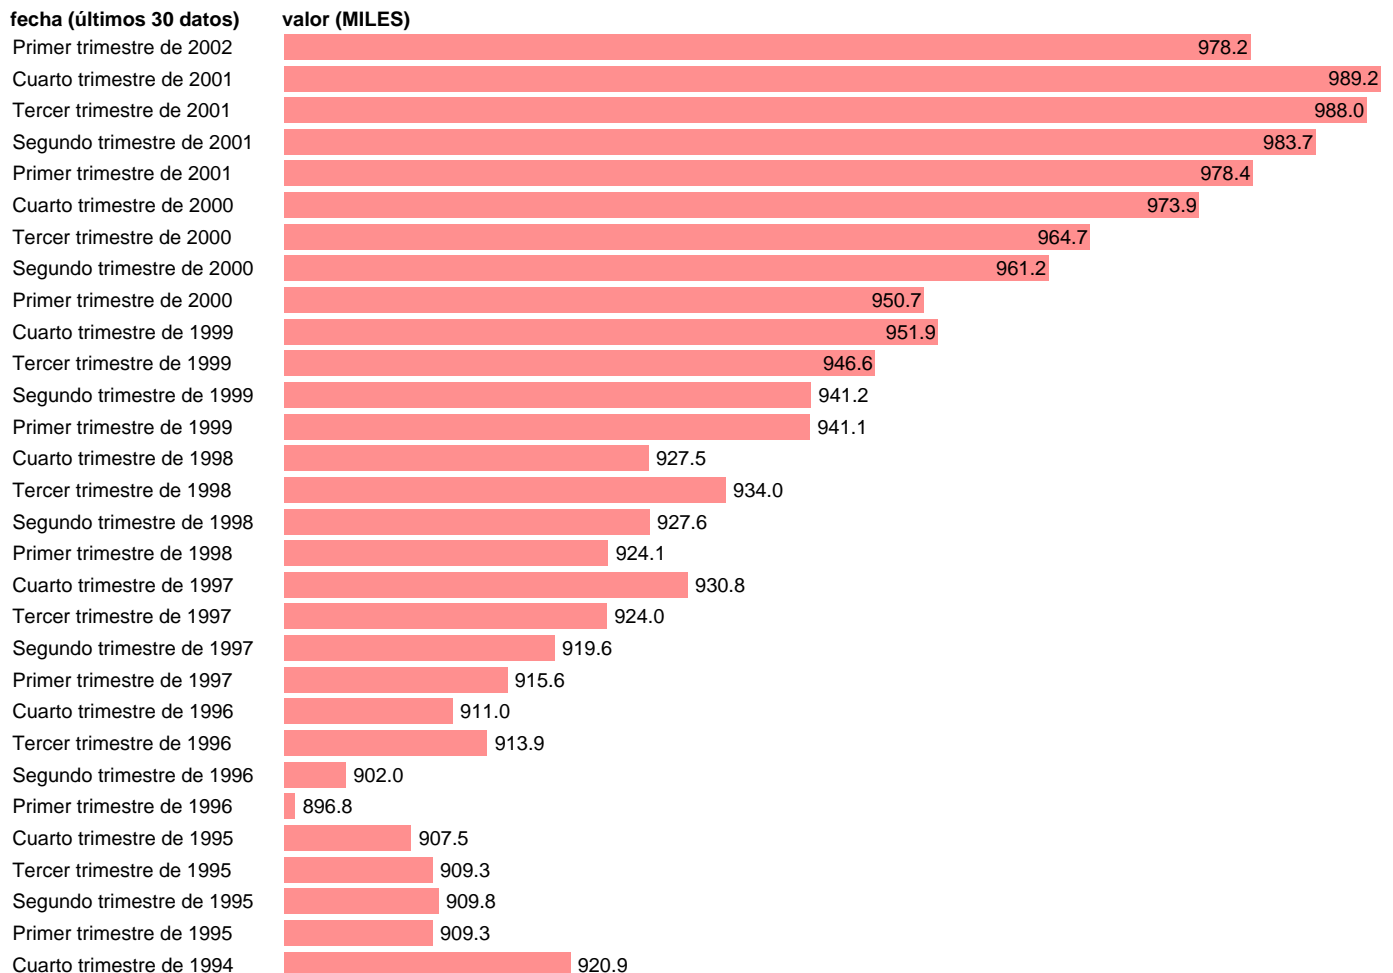

ACTIVOS EN PAIS VASCO

Estadística: [ACTIVOS EN PAIS VASCO](#)

Enlace permanente (Permalink): <https://tematicas.org/M1/1v18116/>

Notas: **SERIE HOMOGENEIZADA POR EL INE. NUEVA PROYECCIÓN POBLACIÓN CENSO 2001 RUPTURA METODOLÓGICA EN EL T.I.2002 ACTUALIZA: ÁREA MERCADO LABORAL**

Fuente: **INE.**

Frecuencia: **Trimestral.**

Unidades: **MILES.**

Datos disponibles desde **Tercer trimestre de 1976** hasta **Primer trimestre de 2002.**

Valor más alto alcanzado en Cuarto trimestre de 2001: **989.2.**

Valor más bajo alcanzado en Primer trimestre de 1977: **778.3.**

[Pulse aquí](#) para acceder a los datos completos actualizados y a la representación gráfica estadística.