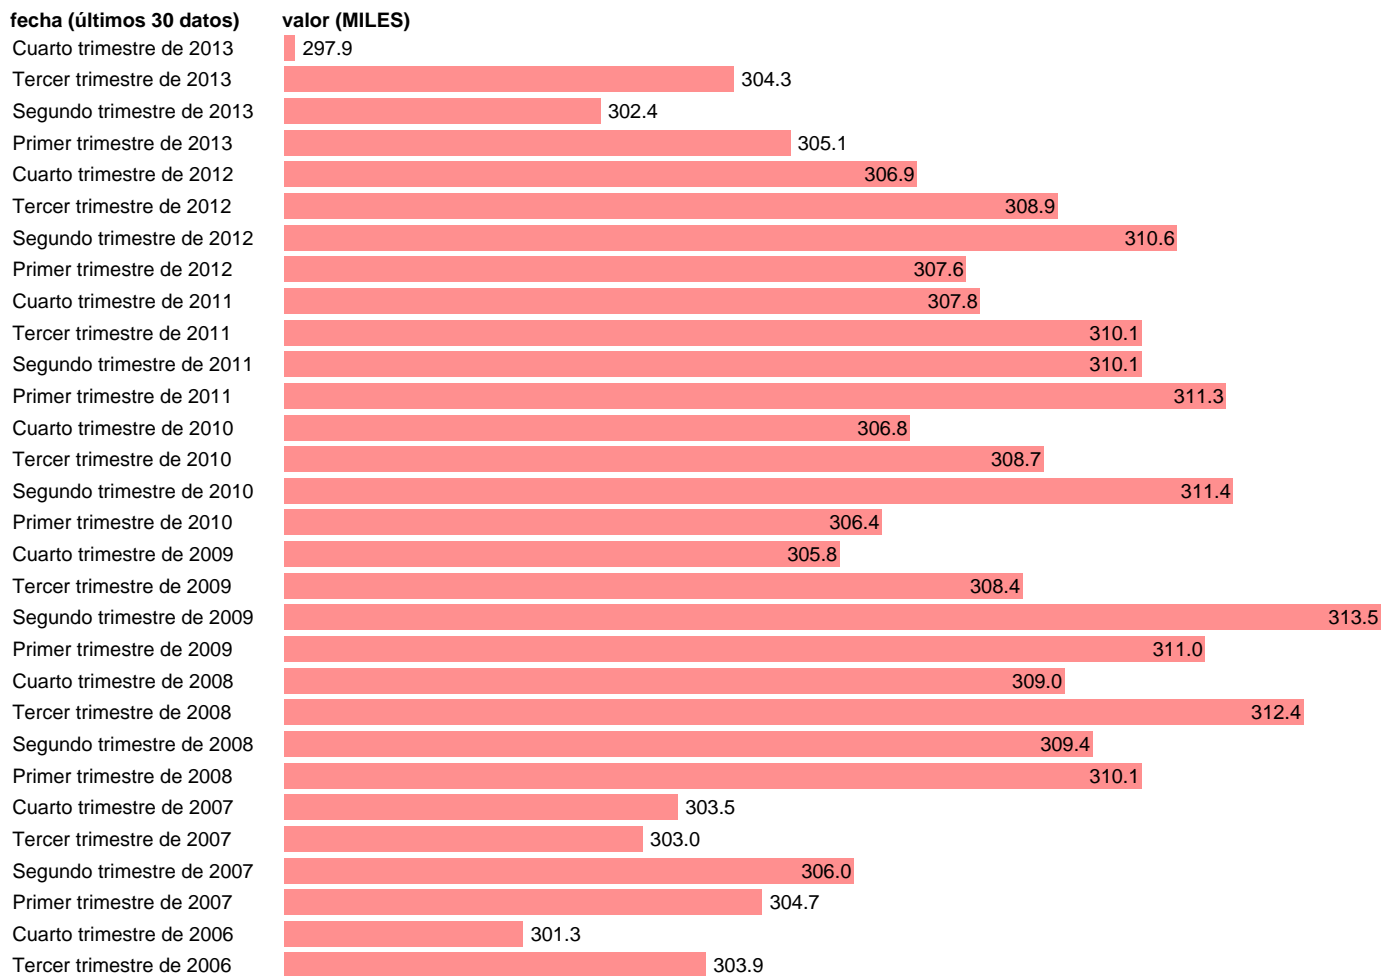

## ACTIVOS EN NAVARRA

Estadística: [ACTIVOS EN NAVARRA](#)

Enlace permanente (Permalink): <https://tematicas.org/M1/1h18031b/>

Notas: **SERIE HOMOGENEIZADA POR EL INE. NUEVA PROYECCIÓN POBLACIÓN CENSO 2001 CAMBIOS DE METODOLOGÍA EN LOS PRIMEROS TRIMESTRES DE 2002 Y 2005 NUEVA DEFINICIÓN DE PARO DESDE T.I.01 ACTUALIZA: ÁREA MERCADO LABORAL**

Fuente: **INE.**

Frecuencia: **Trimestral.**

Unidades: **MILES.**

Datos disponibles desde **Tercer trimestre de 1976** hasta **Cuarto trimestre de 2013.**

Valor más alto alcanzado en Segundo trimestre de 2009: **313.5.**

Valor más bajo alcanzado en Segundo trimestre de 1977: **181.**

[Pulse aquí](#) para acceder a los datos completos actualizados y a la representación gráfica estadística.