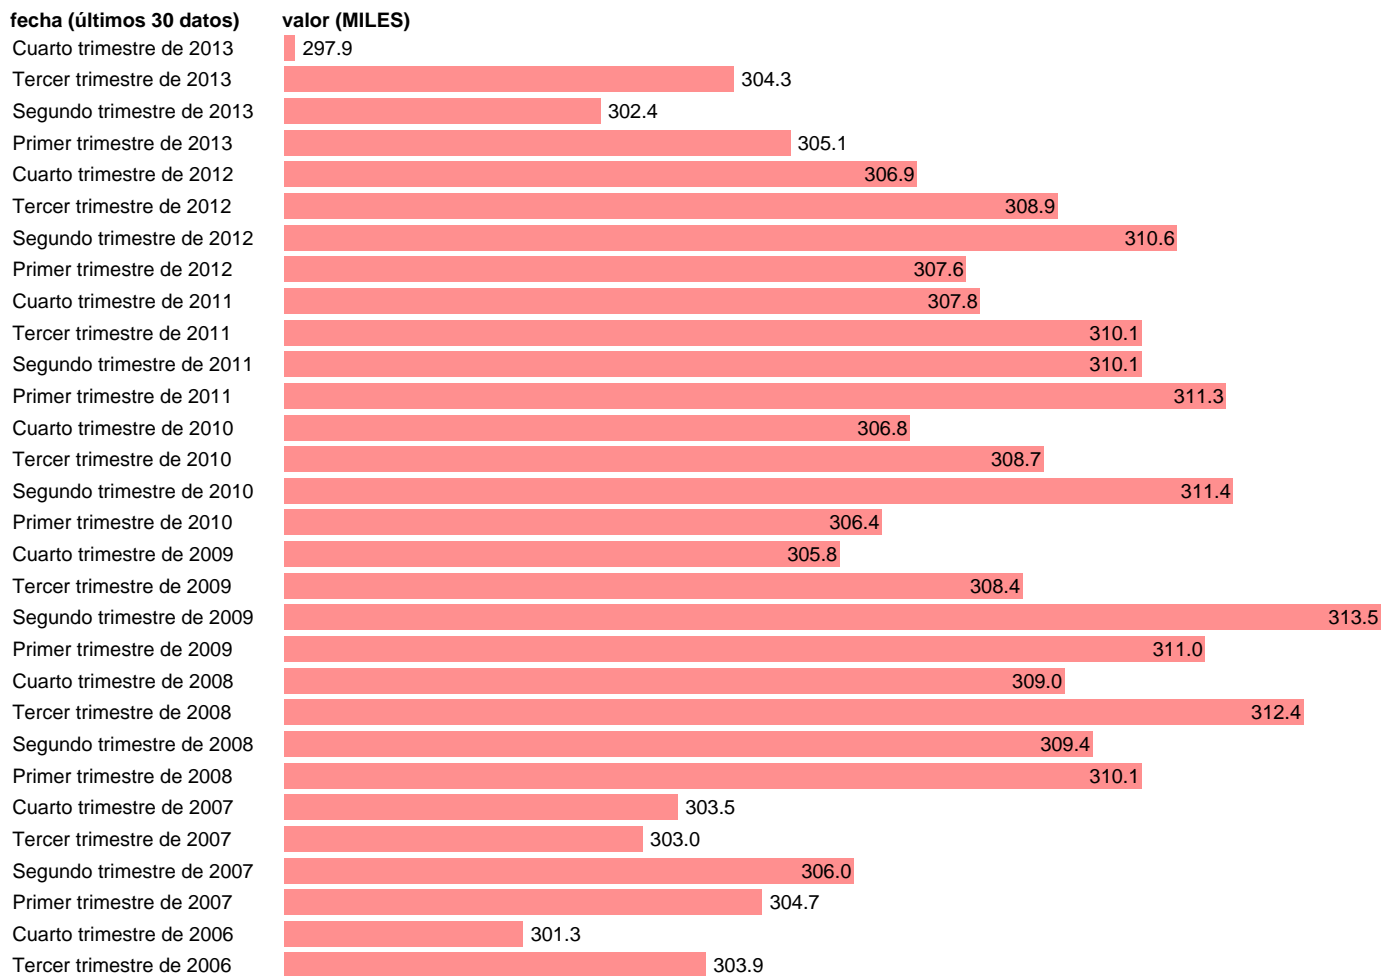

ACTIVOS EN NAVARRA

Estadística: [ACTIVOS EN NAVARRA](#)

Enlace permanente (Permalink): <https://tematicas.org/M1/1v18115b/>

Notas: **SERIE HOMOGENEIZADA POR EL INE. NUEVA PROYECCIÓN POBLACIÓN CENSO 2001 NUEVA DEFINICION DE PARO DESDE EL T.I.01 CAMBIOS DE METODOLOGÍA EN LOS PRIMEROS TRIMESTRES DE 2002 Y 2005 ACTUALIZA: ÁREA MERCADO LABORAL**

Fuente: **INE.**

Frecuencia: **Trimestral.**

Unidades: **MILES.**

Datos disponibles desde **Tercer trimestre de 1976** hasta **Cuarto trimestre de 2013.**

Valor más alto alcanzado en Segundo trimestre de 2009: **313.5.**

Valor más bajo alcanzado en Segundo trimestre de 1977: **181.**

[Pulse aquí](#) para acceder a los datos completos actualizados y a la representación gráfica estadística.