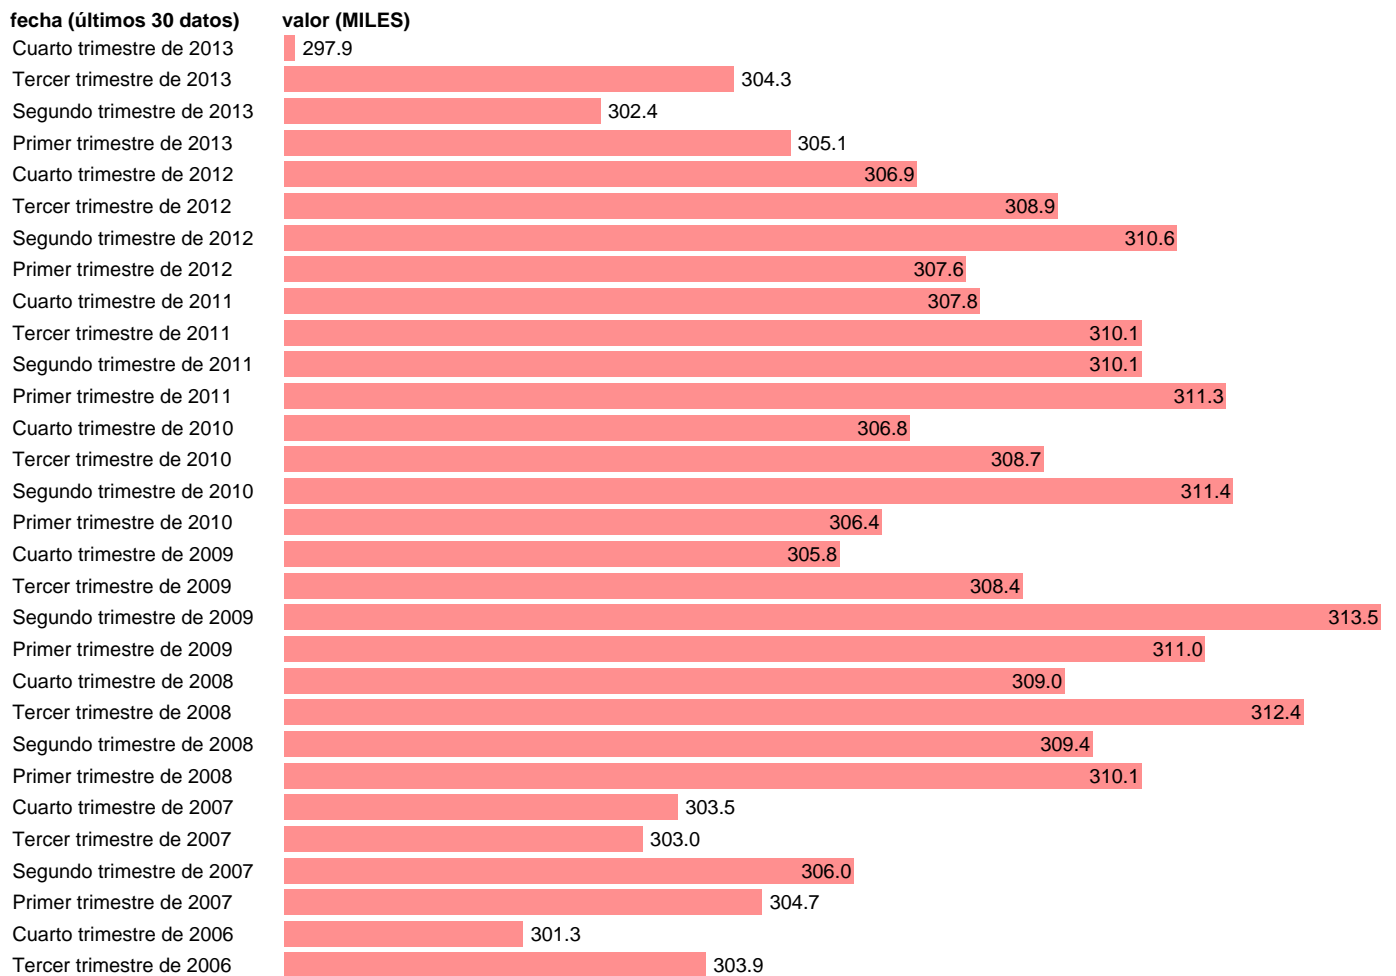

ACTIVOS EN NAVARRA

Estadística: [ACTIVOS EN NAVARRA](#)

Enlace permanente (Permalink): <https://tematicas.org/M1/1v18031b/>

Notas: **SERIE HOMOGENEIZADA POR EL INE. NUEVA PROYECCIÓN POBLACIÓN CENSO 2001 CAMBIOS DE METODOLOGÍA EN LOS PRIMEROS TRIMESTRES DE 2002 Y 2005 NUEVA DEFINICIÓN DE PARO DESDE T.I.01 ACTUALIZA: ÁREA MERCADO LABORAL**

Fuente: **INE**.
Frecuencia: **Trimestral**.
Unidades: **MILES**.

Datos disponibles desde **Tercer trimestre de 1976** hasta **Cuarto trimestre de 2013**.
Valor más alto alcanzado en Segundo trimestre de 2009: **313.5**.
Valor más bajo alcanzado en Segundo trimestre de 1977: **181**.