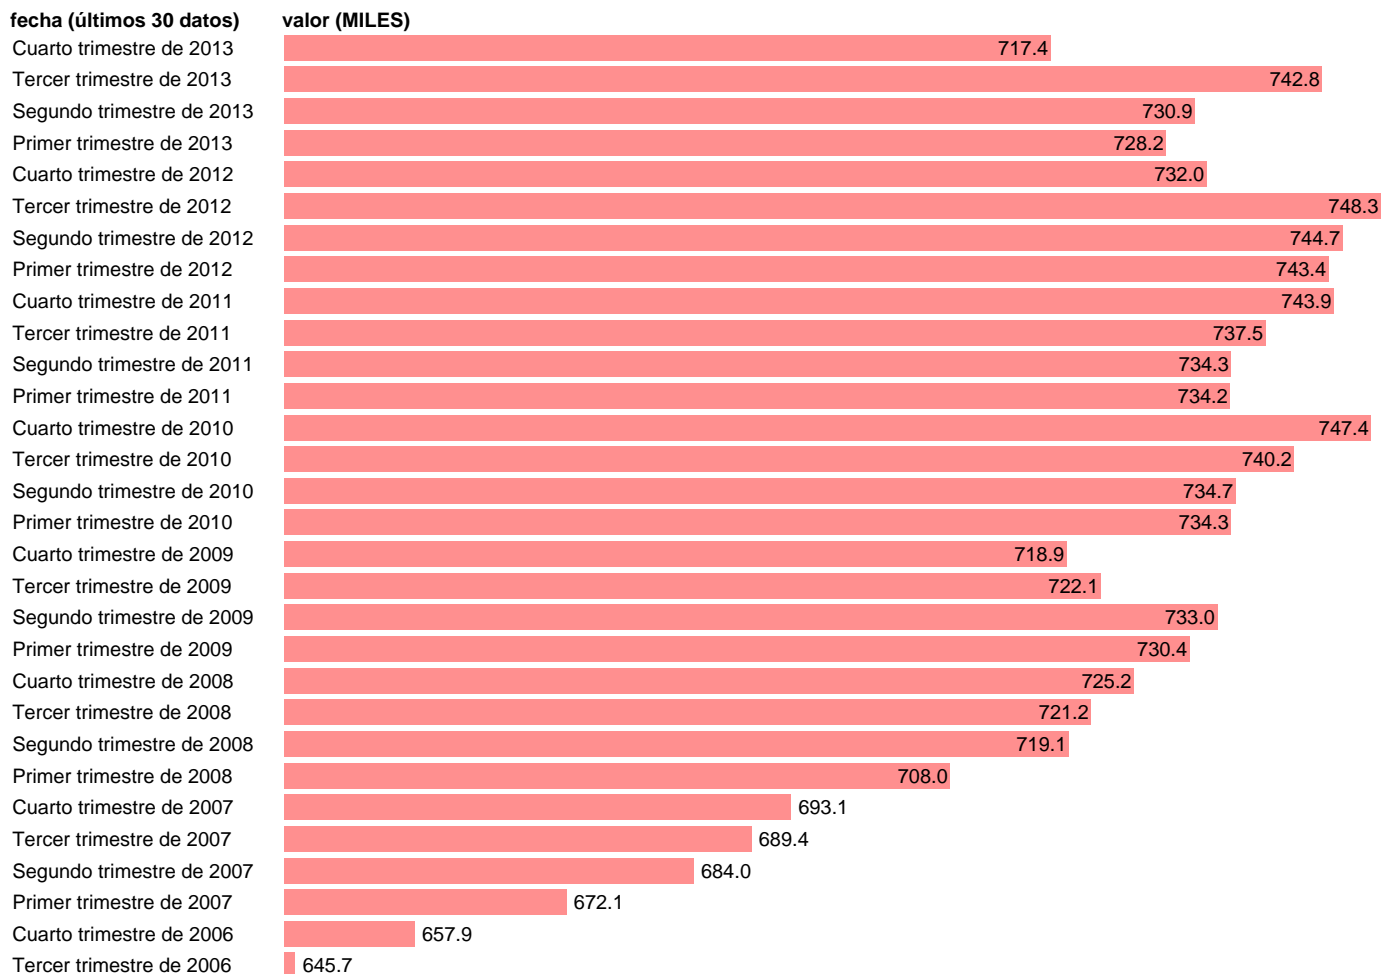

ACTIVOS EN MURCIA

Estadística: [ACTIVOS EN MURCIA](#)

Enlace permanente (Permalink): <https://tematicas.org/M1/1h18030b/>

Notas: **SERIE HOMOGENEIZADA POR EL INE. NUEVA PROYECCIÓN POBLACIÓN CENSO 2001 CAMBIOS DE METODOLOGÍA EN LOS PRIMEROS TRIMESTRES DE 2002 Y 2005 NUEVA DEFINICIÓN DE PARO DESDE T.I.01 ACTUALIZA: ÁREA MERCADO LABORAL**

Fuente: **INE.**

Frecuencia: **Trimestral.**

Unidades: **MILES.**

Datos disponibles desde **Tercer trimestre de 1976** hasta **Cuarto trimestre de 2013.**

Valor más alto alcanzado en Tercer trimestre de 2012: **748.3.**

Valor más bajo alcanzado en Segundo trimestre de 1981: **310.3.**

[Pulse aquí](#) para acceder a los datos completos actualizados y a la representación gráfica estadística.