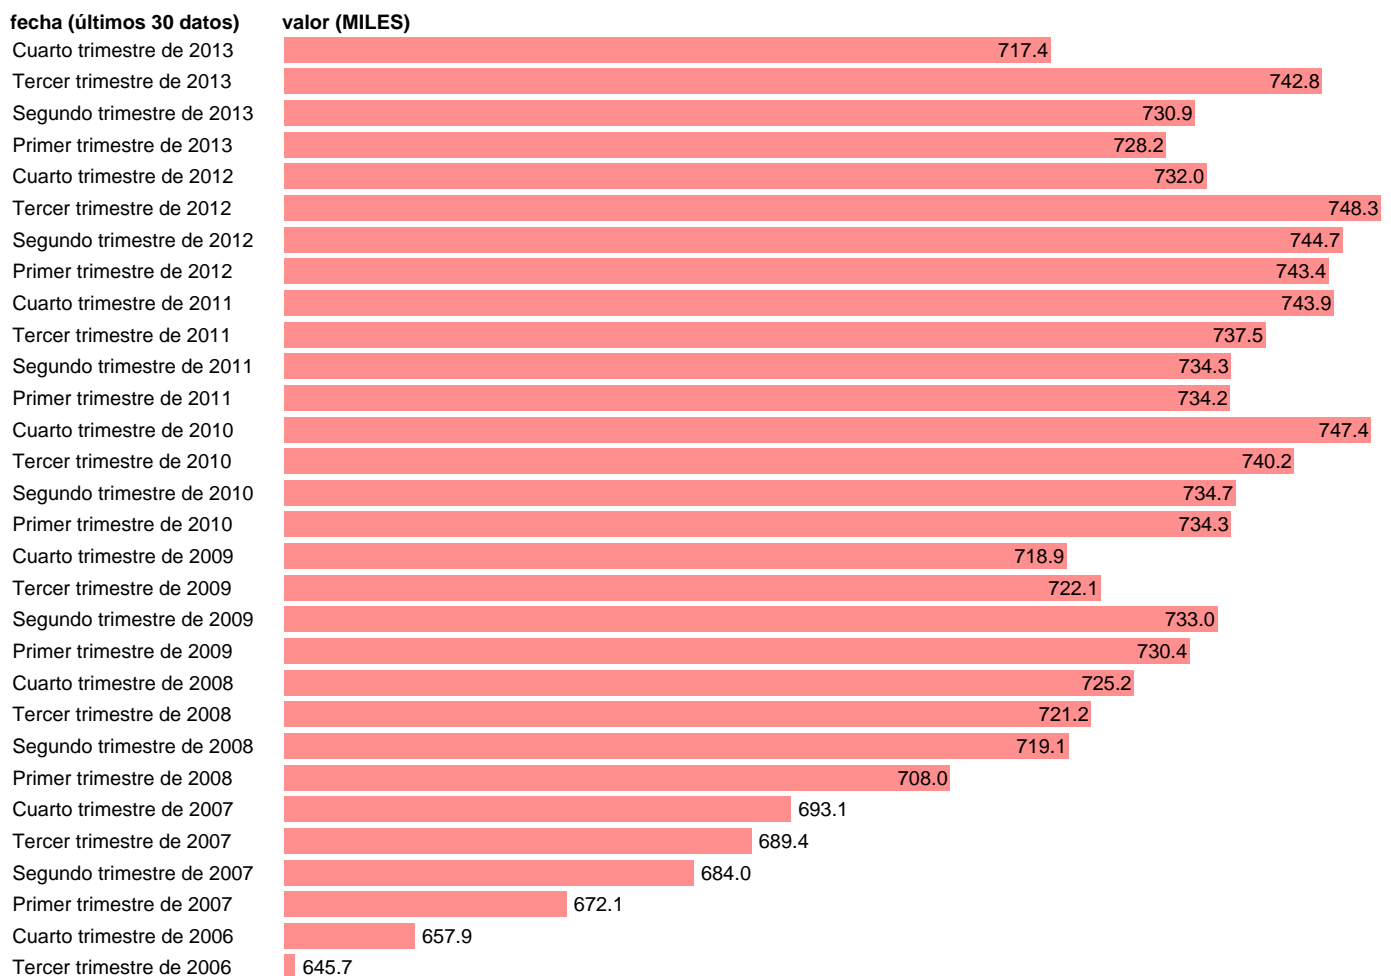

## ACTIVOS EN MURCIA

Estadística: [ACTIVOS EN MURCIA](#)

Enlace permanente (Permalink): <https://tematicas.org/M1/1v18114b/>

Notas: **SERIE HOMOGENEIZADA POR EL INE. NUEVA PROYECCIÓN POBLACIÓN CENSO 2001 NUEVA DEFINICION DE PARO DESDE EL T.I.01 CAMBIOS DE METODOLOGÍA EN LOS PRIMEROS TRIMESTRES DE 2002 Y 2005 ACTUALIZA: ÁREA MERCADO LABORAL**

Fuente: **INE.**

Frecuencia: **Trimestral.**

Unidades: **MILES.**

Datos disponibles desde **Tercer trimestre de 1976** hasta **Cuarto trimestre de 2013.**

Valor más alto alcanzado en Tercer trimestre de 2012: **748.3.**

Valor más bajo alcanzado en Segundo trimestre de 1981: **310.3.**

[Pulse aquí](#) para acceder a los datos completos actualizados y a la representación gráfica estadística.