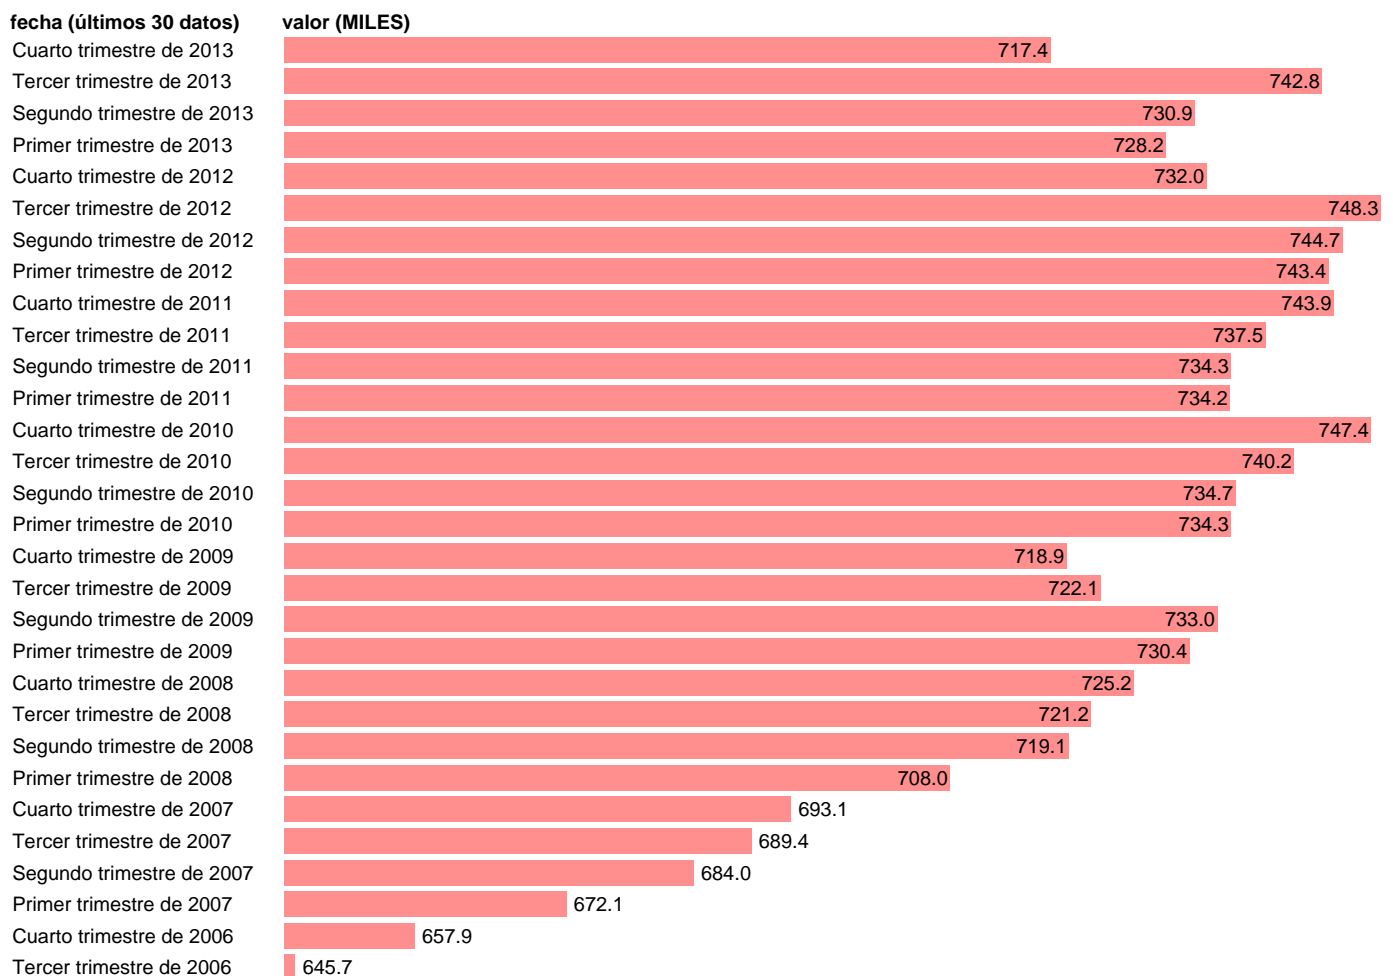

ACTIVOS EN MURCIA

Estadística: [ACTIVOS EN MURCIA](#)

Enlace permanente (Permalink): <https://tematicas.org/M1/1v18030b/>

Notas: **SERIE HOMOGENEIZADA POR EL INE. NUEVA PROYECCIÓN POBLACIÓN CENSO 2001 CAMBIOS DE METODOLOGÍA EN LOS PRIMEROS TRIMESTRES DE 2002 Y 2005 NUEVA DEFINICIÓN DE PARO DESDE T.I.01 ACTUALIZA: ÁREA MERCADO LABORAL**

Fuente: **INE.**

Frecuencia: **Trimestral.**

Unidades: **MILES.**

Datos disponibles desde **Tercer trimestre de 1976** hasta **Cuarto trimestre de 2013.**

Valor más alto alcanzado en Tercer trimestre de 2012: **748.3.**

Valor más bajo alcanzado en Segundo trimestre de 1981: **310.3.**

[Pulse aquí](#) para acceder a los datos completos actualizados y a la representación gráfica estadística.