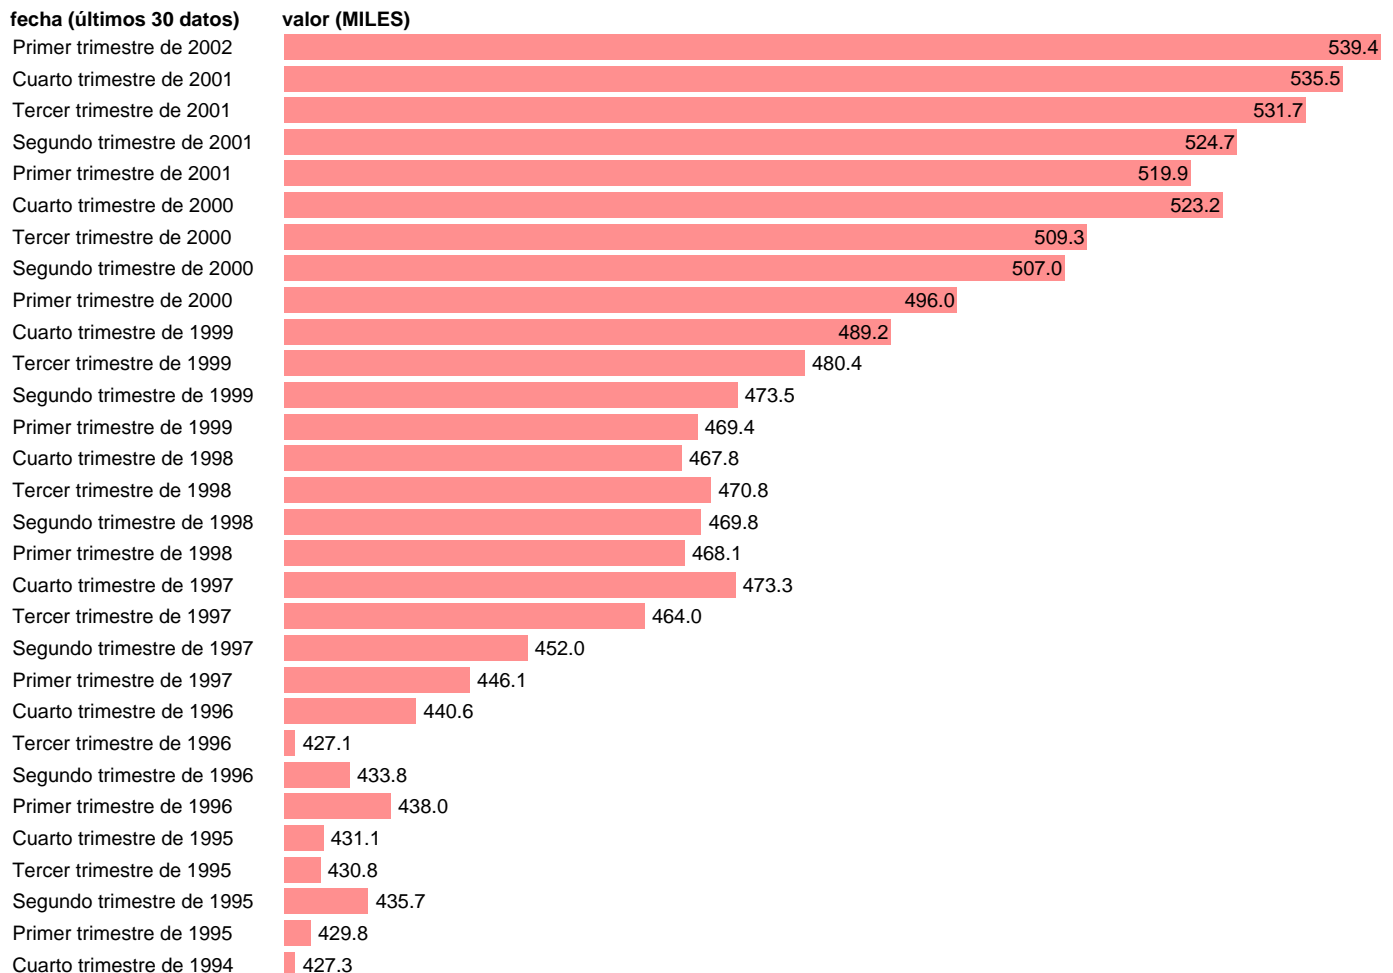

ACTIVOS EN MURCIA

Estadística: [ACTIVOS EN MURCIA](#)

Enlace permanente (Permalink): <https://tematicas.org/M1/1v18114/>

Notas: **SERIE HOMOGENEIZADA POR EL INE. NUEVA PROYECCIÓN POBLACIÓN CENSO 2001 RUPTURA METODOLÓGICA EN EL T.I.2002 ACTUALIZA: ÁREA MERCADO LABORAL**

Fuente: **INE.**

Frecuencia: **Trimestral.**

Unidades: **MILES.**

Datos disponibles desde **Tercer trimestre de 1976** hasta **Primer trimestre de 2002.**

Valor más alto alcanzado en Primer trimestre de 2002: **539.4.**

Valor más bajo alcanzado en Segundo trimestre de 1981: **310.3.**

[Pulse aquí](#) para acceder a los datos completos actualizados y a la representación gráfica estadística.