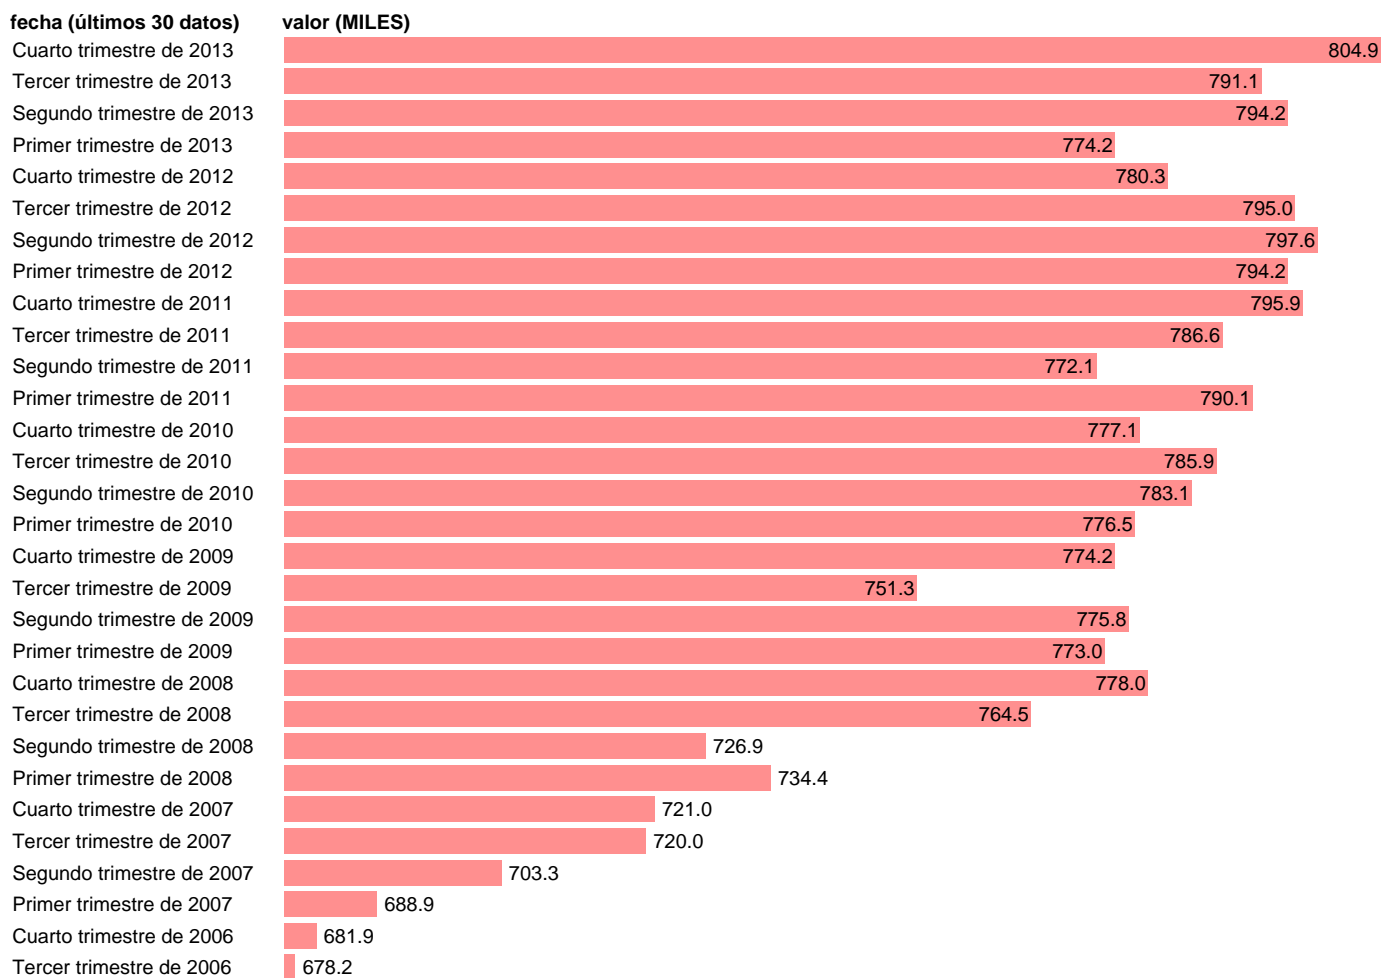

## ACTIVOS EN MALAGA

Estadística: [ACTIVOS EN MALAGA](#)

Enlace permanente (Permalink): <https://tematicas.org/M1/118029b/>

Notas: **SERIE HOMOGENEIZADA POR EL INE. NUEVA PROYECCIÓN POBLACIÓN CENSO 2001 CAMBIOS DE METODOLOGÍA EN LOS PRIMEROS TRIMESTRES DE 2002 Y 2005 NUEVA DEFINICIÓN DE PARO DESDE T.I.01 ACTUALIZA: ÁREA MERCADO LABORAL**

Fuente: **INE.**

Frecuencia: **Trimestral.**

Unidades: **MILES.**

Datos disponibles desde **Tercer trimestre de 1976** hasta **Cuarto trimestre de 2013.**

Valor más alto alcanzado en Cuarto trimestre de 2013: **804.9.**

Valor más bajo alcanzado en Cuarto trimestre de 1976: **307.3.**

[Pulse aquí](#) para acceder a los datos completos actualizados y a la representación gráfica estadística.