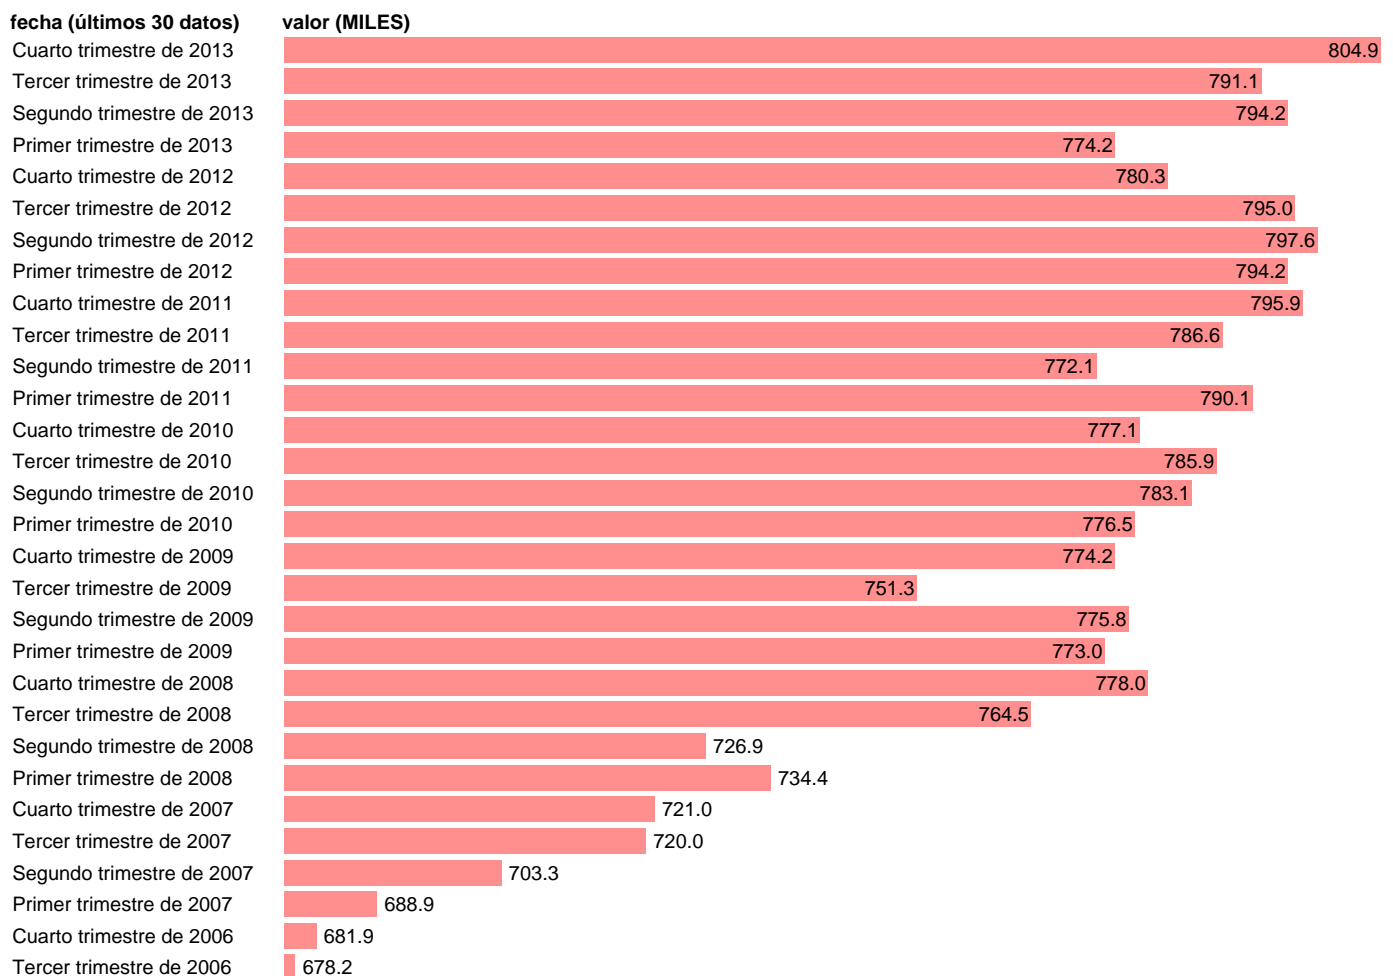

ACTIVOS EN MALAGA

Estadística: [ACTIVOS EN MALAGA](#)

Enlace permanente (Permalink): <https://tematicas.org/M1/1h18029b/>

Notas: **SERIE HOMOGENEIZADA POR EL INE. NUEVA PROYECCIÓN POBLACIÓN CENSO 2001 CAMBIOS DE METODOLOGÍA EN LOS PRIMEROS TRIMESTRES DE 2002 Y 2005 NUEVA DEFINICIÓN DE PARO DESDE T.I.01 ACTUALIZA: ÁREA MERCADO LABORAL**

Fuente: **INE.**

Frecuencia: **Trimestral.**

Unidades: **MILES.**

Datos disponibles desde **Tercer trimestre de 1976** hasta **Cuarto trimestre de 2013.**

Valor más alto alcanzado en Cuarto trimestre de 2013: **804.9.**

Valor más bajo alcanzado en Cuarto trimestre de 1976: **307.3.**

[Pulse aquí](#) para acceder a los datos completos actualizados y a la representación gráfica estadística.