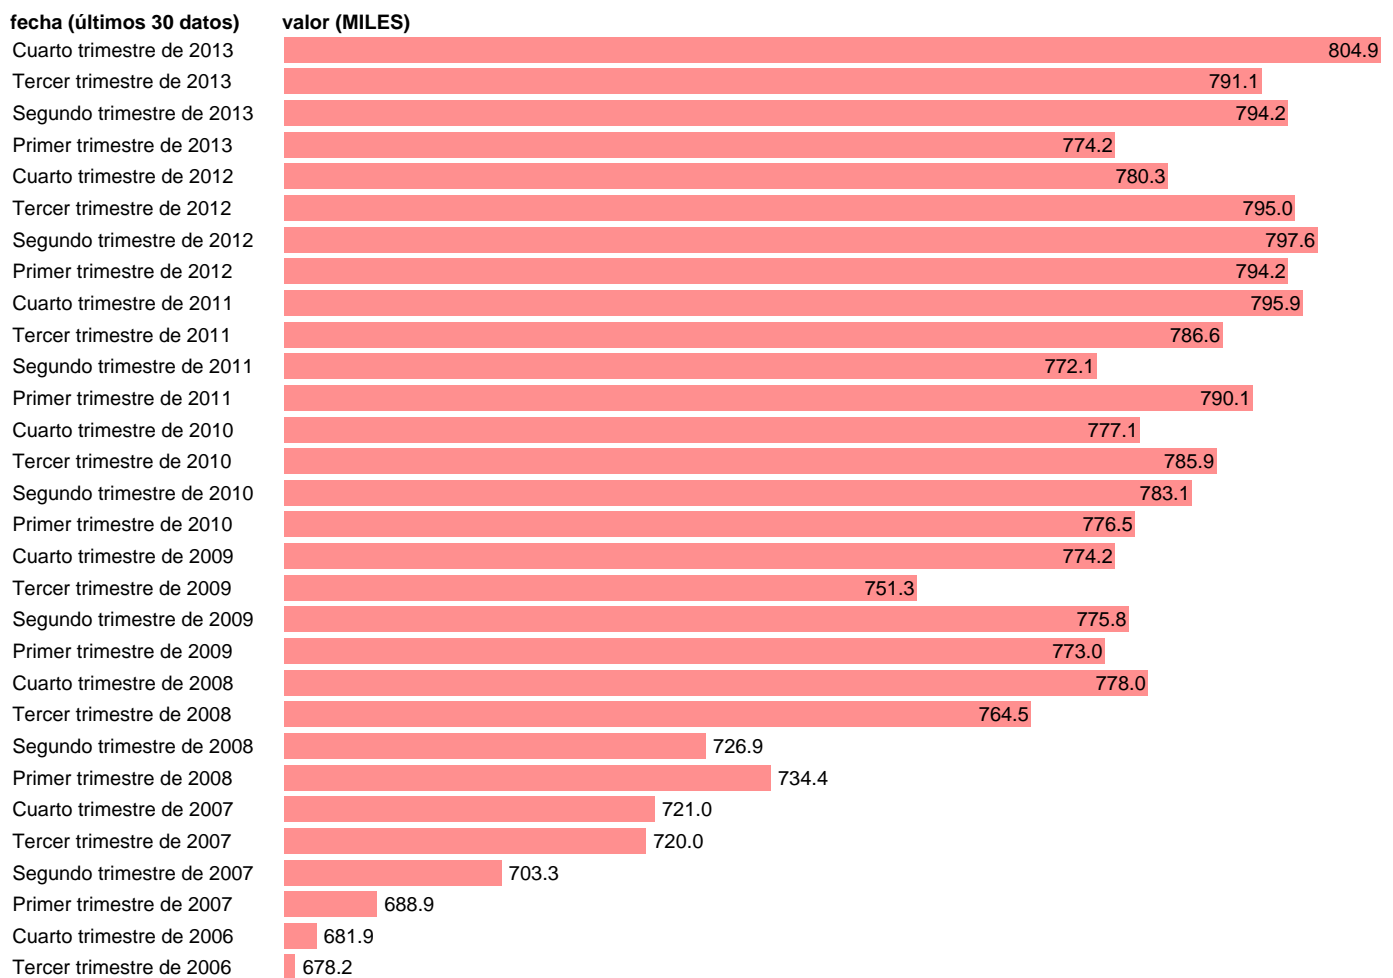

ACTIVOS EN MALAGA

Estadística: [ACTIVOS EN MALAGA](#)

Enlace permanente (Permalink): <https://tematicas.org/M1/1v18029b/>

Notas: **SERIE HOMOGENEIZADA POR EL INE. NUEVA PROYECCIÓN POBLACIÓN CENSO 2001 CAMBIOS DE METODOLOGÍA EN LOS PRIMEROS TRIMESTRES DE 2002 Y 2005 NUEVA DEFINICIÓN DE PARO DESDE T.I.01 ACTUALIZA: ÁREA MERCADO LABORAL**

Fuente: **INE.**

Frecuencia: **Trimestral.**

Unidades: **MILES.**

Datos disponibles desde **Tercer trimestre de 1976** hasta **Cuarto trimestre de 2013.**

Valor más alto alcanzado en Cuarto trimestre de 2013: **804.9.**

Valor más bajo alcanzado en Cuarto trimestre de 1976: **307.3.**

[Pulse aquí](#) para acceder a los datos completos actualizados y a la representación gráfica estadística.