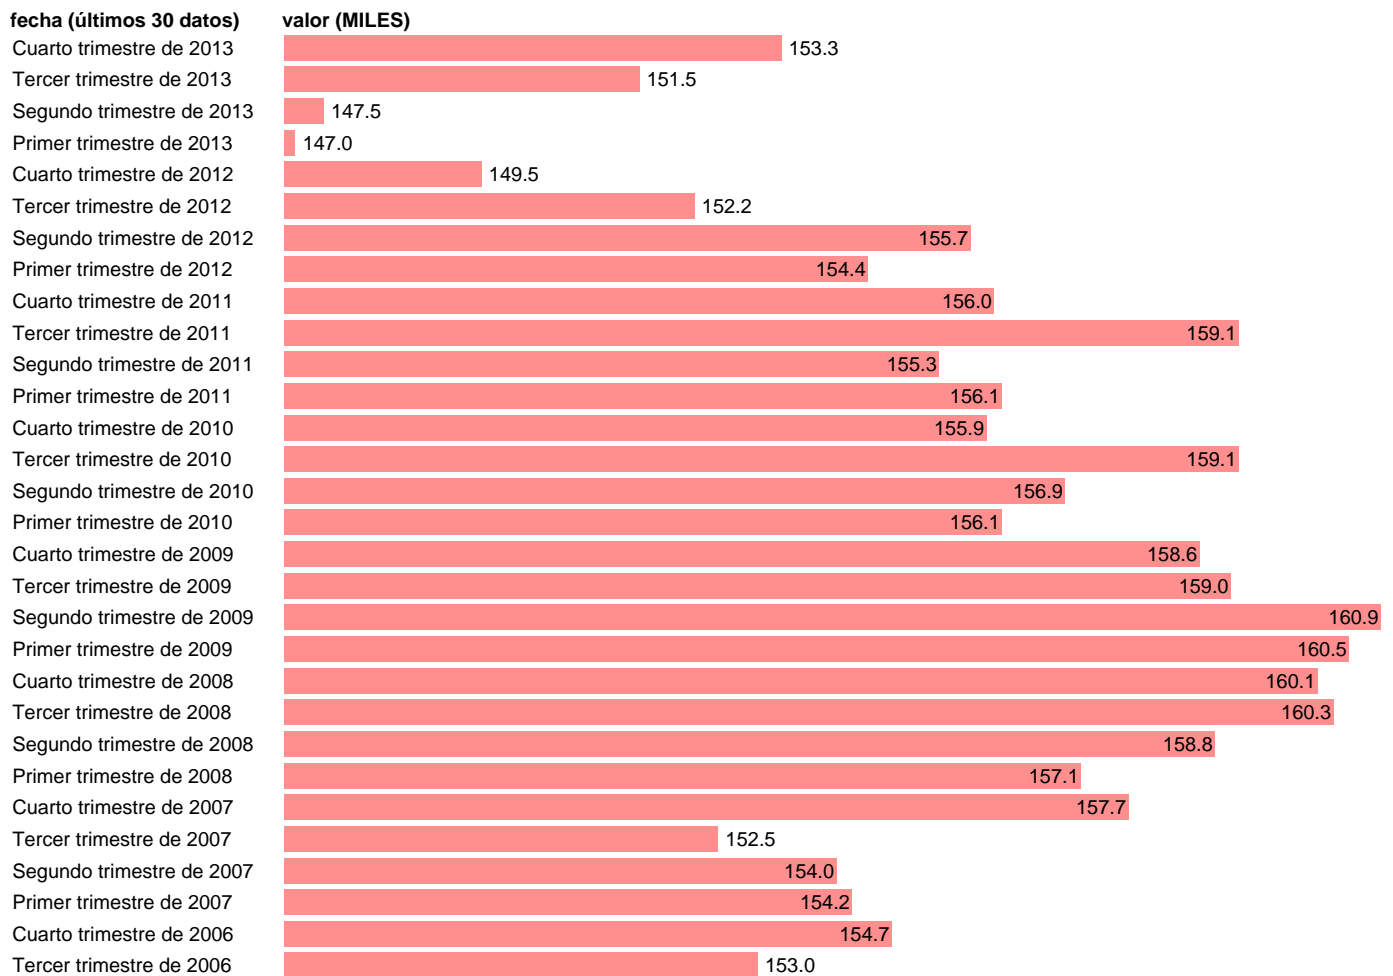

## ACTIVOS EN LOGROÑO (LA RIOJA)

Estadística: [ACTIVOS EN LOGROÑO \(LA RIOJA\)](#)

Enlace permanente (Permalink): <https://tematicas.org/M1/1h18026b/>

Notas: **SERIE HOMOGENEIZADA POR EL INE. NUEVA PROYECCIÓN POBLACIÓN CENSO 2001 CAMBIOS DE METODOLOGÍA EN LOS PRIMEROS TRIMESTRES DE 2002 Y 2005 NUEVA DEFINICIÓN DE PARO DESDE T.I.01 ACTUALIZA: ÁREA MERCADO LABORAL**

Fuente: **INE**.  
Frecuencia: **Trimestral**.  
Unidades: **MILES**.

Datos disponibles desde **Tercer trimestre de 1976** hasta **Cuarto trimestre de 2013**.  
Valor más alto alcanzado en Segundo trimestre de 2009: **160.9**.  
Valor más bajo alcanzado en Primer trimestre de 1984: **92.2**.

[Pulse aquí](#) para acceder a los datos completos actualizados y a la representación gráfica estadística.