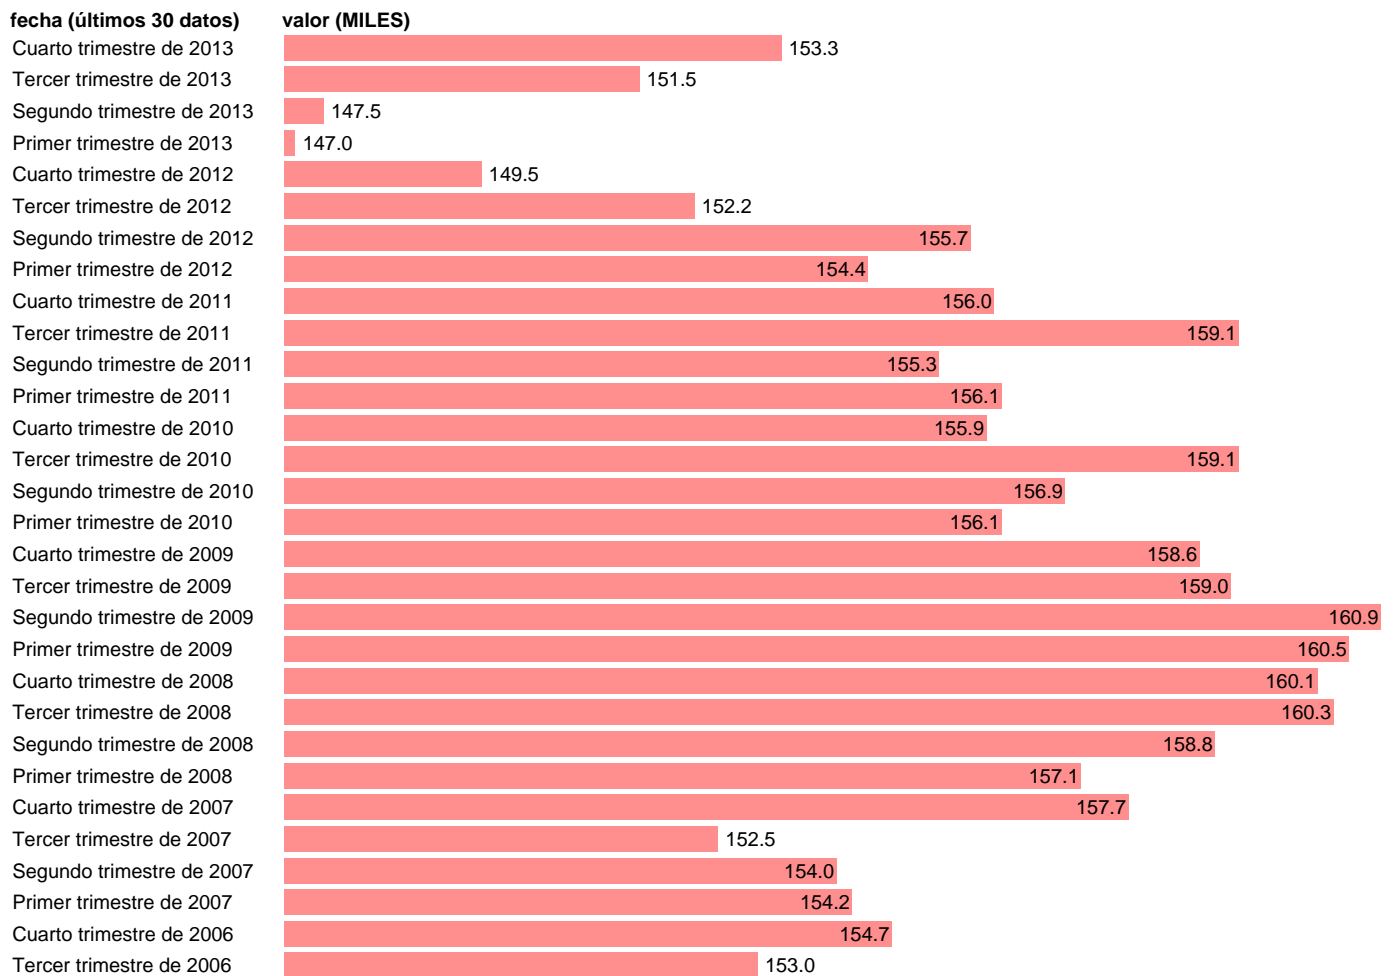

ACTIVOS EN LOGROÑO (LA RIOJA)

Estadística: [ACTIVOS EN LOGROÑO \(LA RIOJA\)](#)

Enlace permanente (Permalink): <https://tematicas.org/M1/1v18026b/>

Notas: **SERIE HOMOGENEIZADA POR EL INE. NUEVA PROYECCIÓN POBLACIÓN CENSO 2001 CAMBIOS DE METODOLOGÍA EN LOS PRIMEROS TRIMESTRES DE 2002 Y 2005 NUEVA DEFINICIÓN DE PARO DESDE T.I.01 ACTUALIZA: ÁREA MERCADO LABORAL**

Fuente: **INE**.
Frecuencia: **Trimestral**.
Unidades: **MILES**.

Datos disponibles desde **Tercer trimestre de 1976** hasta **Cuarto trimestre de 2013**.
Valor más alto alcanzado en Segundo trimestre de 2009: **160.9**.
Valor más bajo alcanzado en Primer trimestre de 1984: **92.2**.

[Pulse aquí](#) para acceder a los datos completos actualizados y a la representación gráfica estadística.