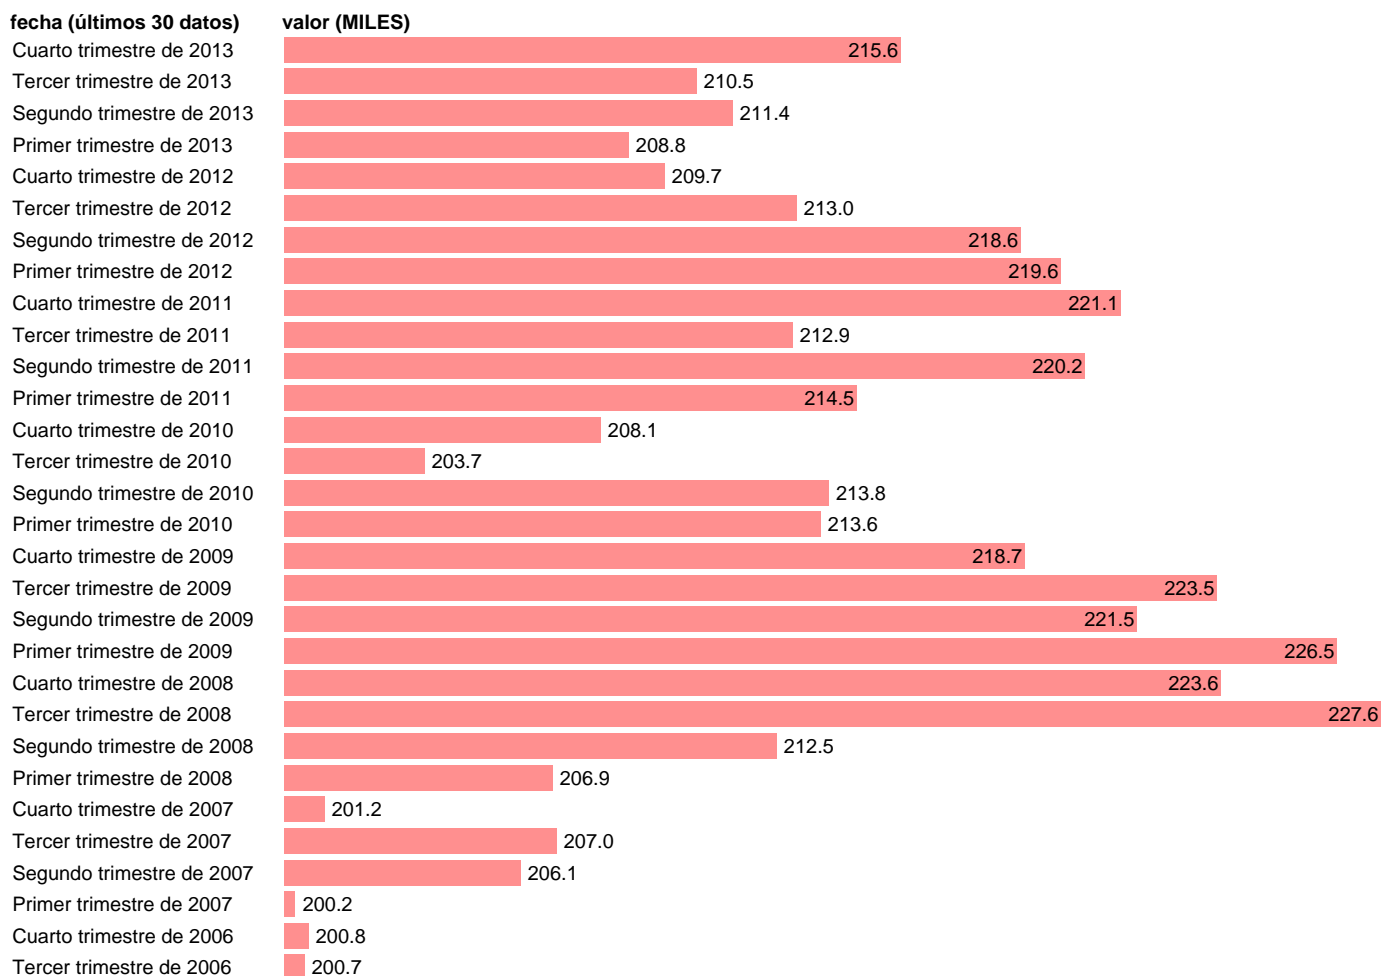

ACTIVOS EN LERIDA

Estadística: [ACTIVOS EN LERIDA](#)

Enlace permanente (Permalink): <https://tematicas.org/M1/1h18025b/>

Notas: **SERIE HOMOGENEIZADA POR EL INE. NUEVA PROYECCIÓN POBLACIÓN CENSO 2001 CAMBIOS DE METODOLOGÍA EN LOS PRIMEROS TRIMESTRES DE 2002 Y 2005 NUEVA DEFINICIÓN DE PARO DESDE T.I.01 ACTUALIZA: ÁREA MERCADO LABORAL**

Fuente: **INE.**

Frecuencia: **Trimestral.**

Unidades: **MILES.**

Datos disponibles desde **Tercer trimestre de 1976** hasta **Cuarto trimestre de 2013.**

Valor más alto alcanzado en Tercer trimestre de 2008: **227.6.**

Valor más bajo alcanzado en Primer trimestre de 1978: **132.1.**

[Pulse aquí](#) para acceder a los datos completos actualizados y a la representación gráfica estadística.