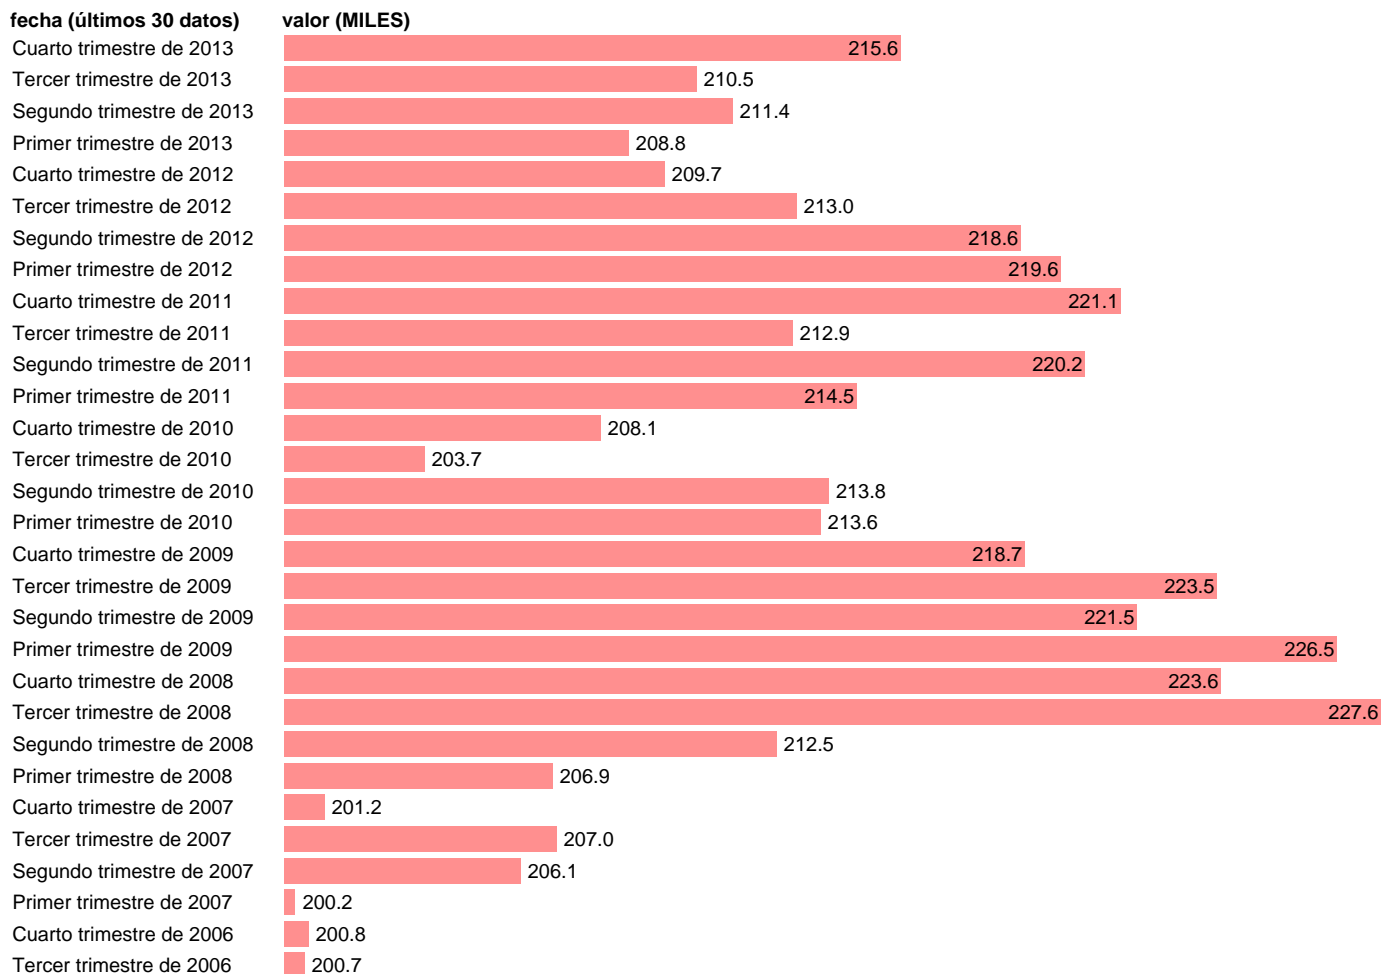

ACTIVOS EN LERIDA

Estadística: [ACTIVOS EN LERIDA](#)

Enlace permanente (Permalink): <https://tematicas.org/M1/1v18025b/>

Notas: **SERIE HOMOGENEIZADA POR EL INE. NUEVA PROYECCIÓN POBLACIÓN CENSO 2001 CAMBIOS DE METODOLOGÍA EN LOS PRIMEROS TRIMESTRES DE 2002 Y 2005 NUEVA DEFINICIÓN DE PARO DESDE T.I.01 ACTUALIZA: ÁREA MERCADO LABORAL**

Fuente: **INE**.
Frecuencia: **Trimestral**.
Unidades: **MILES**.

Datos disponibles desde **Tercer trimestre de 1976** hasta **Cuarto trimestre de 2013**.
Valor más alto alcanzado en Tercer trimestre de 2008: **227.6**.
Valor más bajo alcanzado en Primer trimestre de 1978: **132.1**.

[Pulse aquí](#) para acceder a los datos completos actualizados y a la representación gráfica estadística.