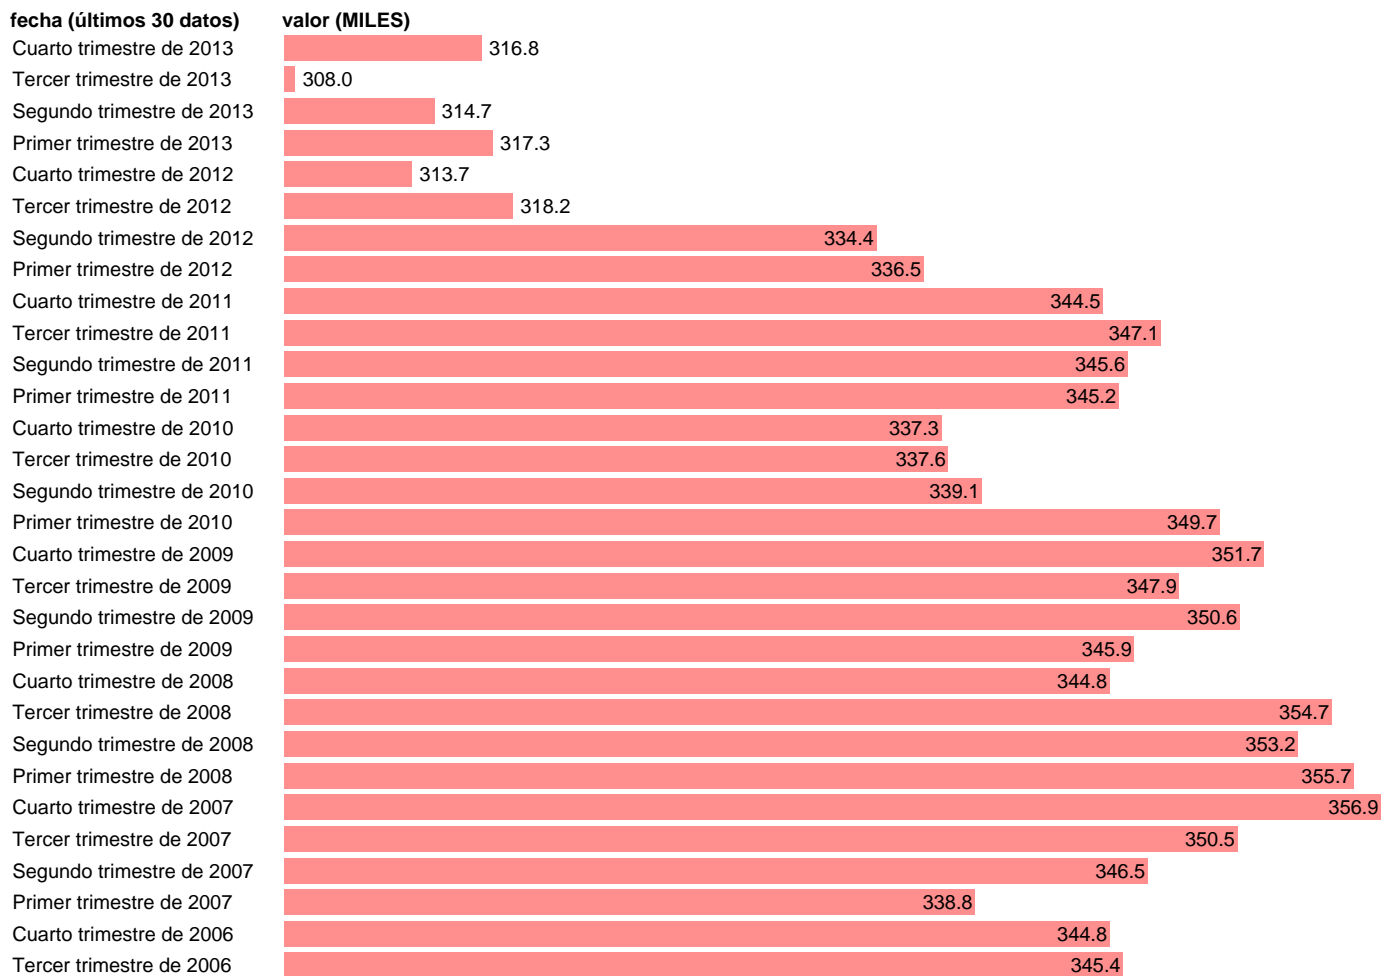

ACTIVOS EN GUIPUZCUA

Estadística: [ACTIVOS EN GUIPUZCUA](#)

Enlace permanente (Permalink): <https://tematicas.org/M1/1h18020b/>

Notas: **SERIE HOMOGENEIZADA POR EL INE. NUEVA PROYECCIÓN POBLACIÓN CENSO 2001 CAMBIOS DE METODOLOGÍA EN LOS PRIMEROS TRIMESTRES DE 2002 Y 2005 NUEVA DEFINICIÓN DE PARO DESDE T.I.01 ACTUALIZA: ÁREA MERCADO LABORAL**

Fuente: **INE**.
Frecuencia: **Trimestral**.
Unidades: **MILES**.

Datos disponibles desde **Tercer trimestre de 1976** hasta **Cuarto trimestre de 2013**.
Valor más alto alcanzado en Cuarto trimestre de 2007: **356.9**.
Valor más bajo alcanzado en Tercer trimestre de 1985: **258.2**.