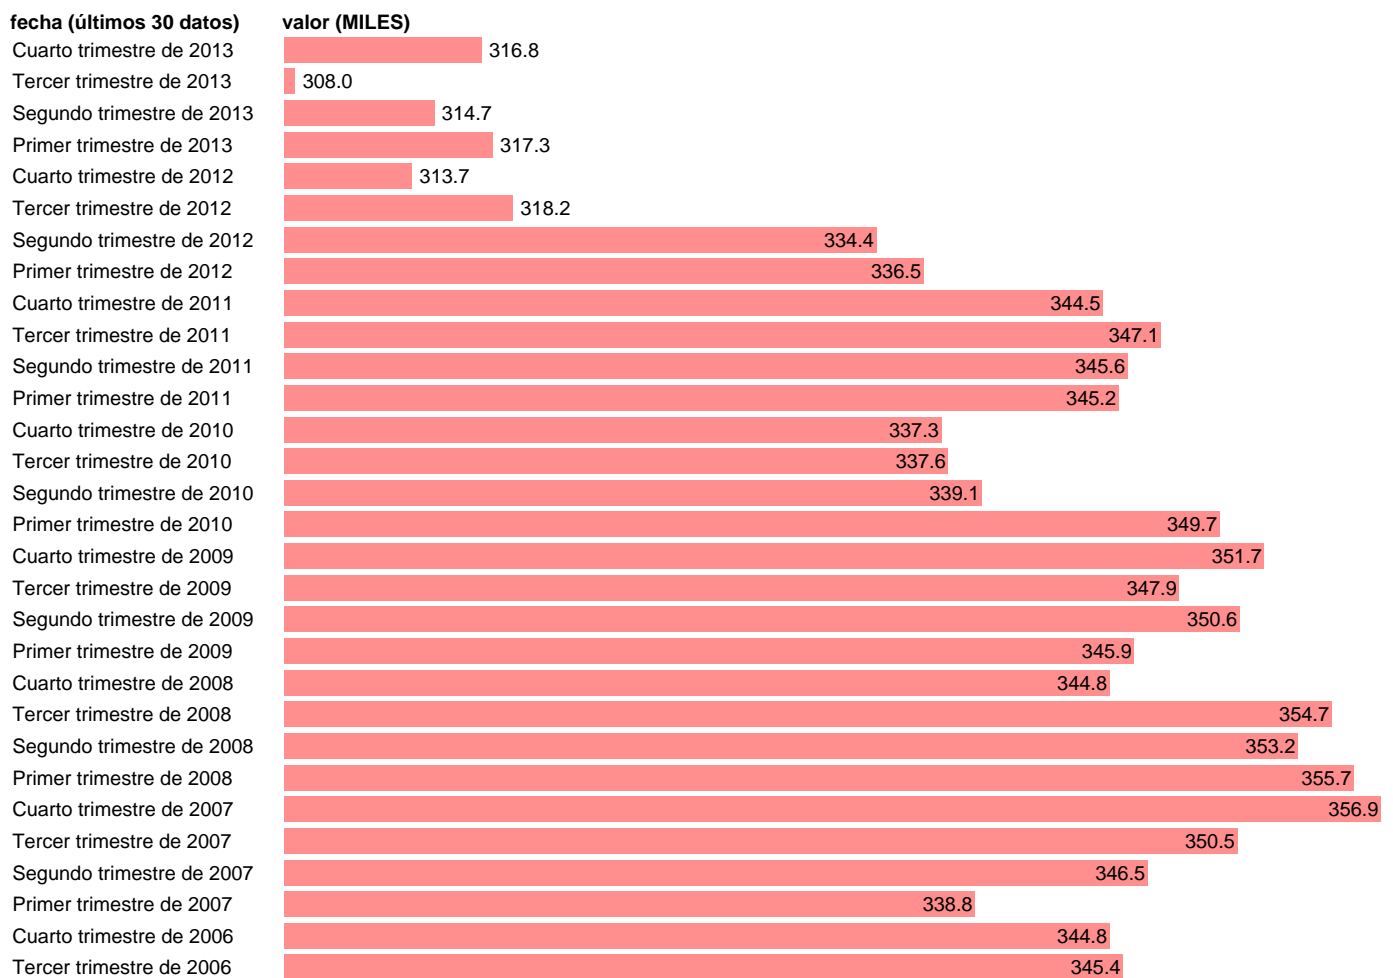

ACTIVOS EN GUIPUZCUA

Estadística: [ACTIVOS EN GUIPUZCUA](#)

Enlace permanente (Permalink): <https://tematicas.org/M1/1v18020b/>

Notas: **SERIE HOMOGENEIZADA POR EL INE. NUEVA PROYECCIÓN POBLACIÓN CENSO 2001 CAMBIOS DE METODOLOGÍA EN LOS PRIMEROS TRIMESTRES DE 2002 Y 2005 NUEVA DEFINICIÓN DE PARO DESDE T.I.01 ACTUALIZA: ÁREA MERCADO LABORAL**

Fuente: **INE**.
Frecuencia: **Trimestral**.
Unidades: **MILES**.

Datos disponibles desde **Tercer trimestre de 1976** hasta **Cuarto trimestre de 2013**.
Valor más alto alcanzado en Cuarto trimestre de 2007: **356.9**.
Valor más bajo alcanzado en Tercer trimestre de 1985: **258.2**.