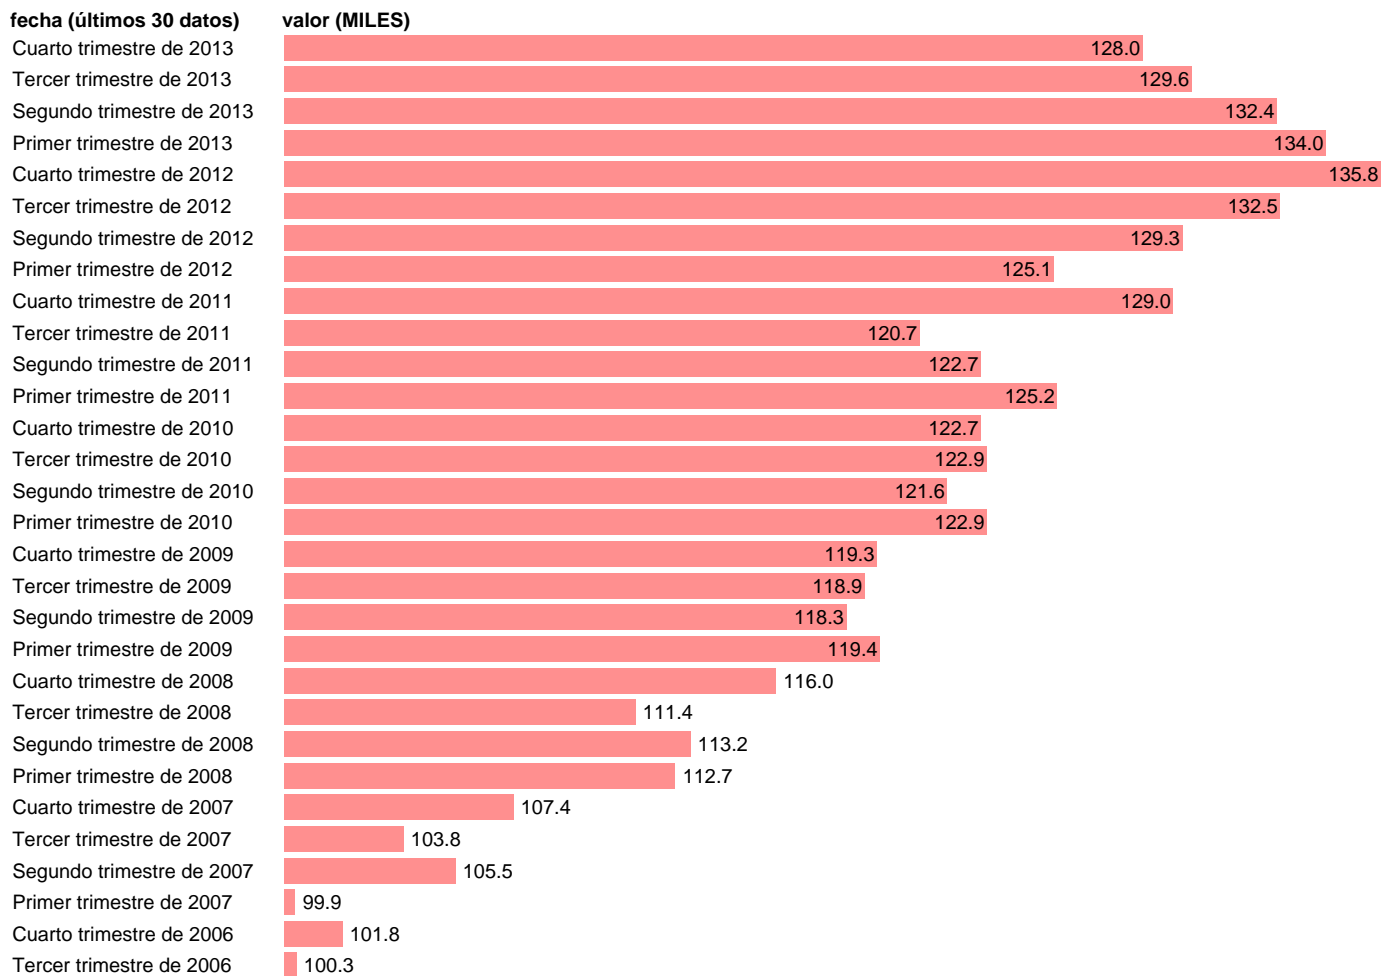

ACTIVOS EN GUADALAJARA

Estadística: [ACTIVOS EN GUADALAJARA](#)

Enlace permanente (Permalink): <https://tematicas.org/M1/1h18019b/>

Notas: **SERIE HOMOGENEIZADA POR EL INE. NUEVA PROYECCIÓN POBLACIÓN CENSO 2001 CAMBIOS DE METODOLOGÍA EN LOS PRIMEROS TRIMESTRES DE 2002 Y 2005 NUEVA DEFINICIÓN DE PARO DESDE T.I.01 ACTUALIZA: ÁREA MERCADO LABORAL**

Fuente: **INE.**

Frecuencia: **Trimestral.**

Unidades: **MILES.**

Datos disponibles desde **Tercer trimestre de 1976** hasta **Cuarto trimestre de 2013.**

Valor más alto alcanzado en Cuarto trimestre de 2012: **135.8.**

Valor más bajo alcanzado en Primer trimestre de 1982: **45.5.**

[Pulse aquí](#) para acceder a los datos completos actualizados y a la representación gráfica estadística.