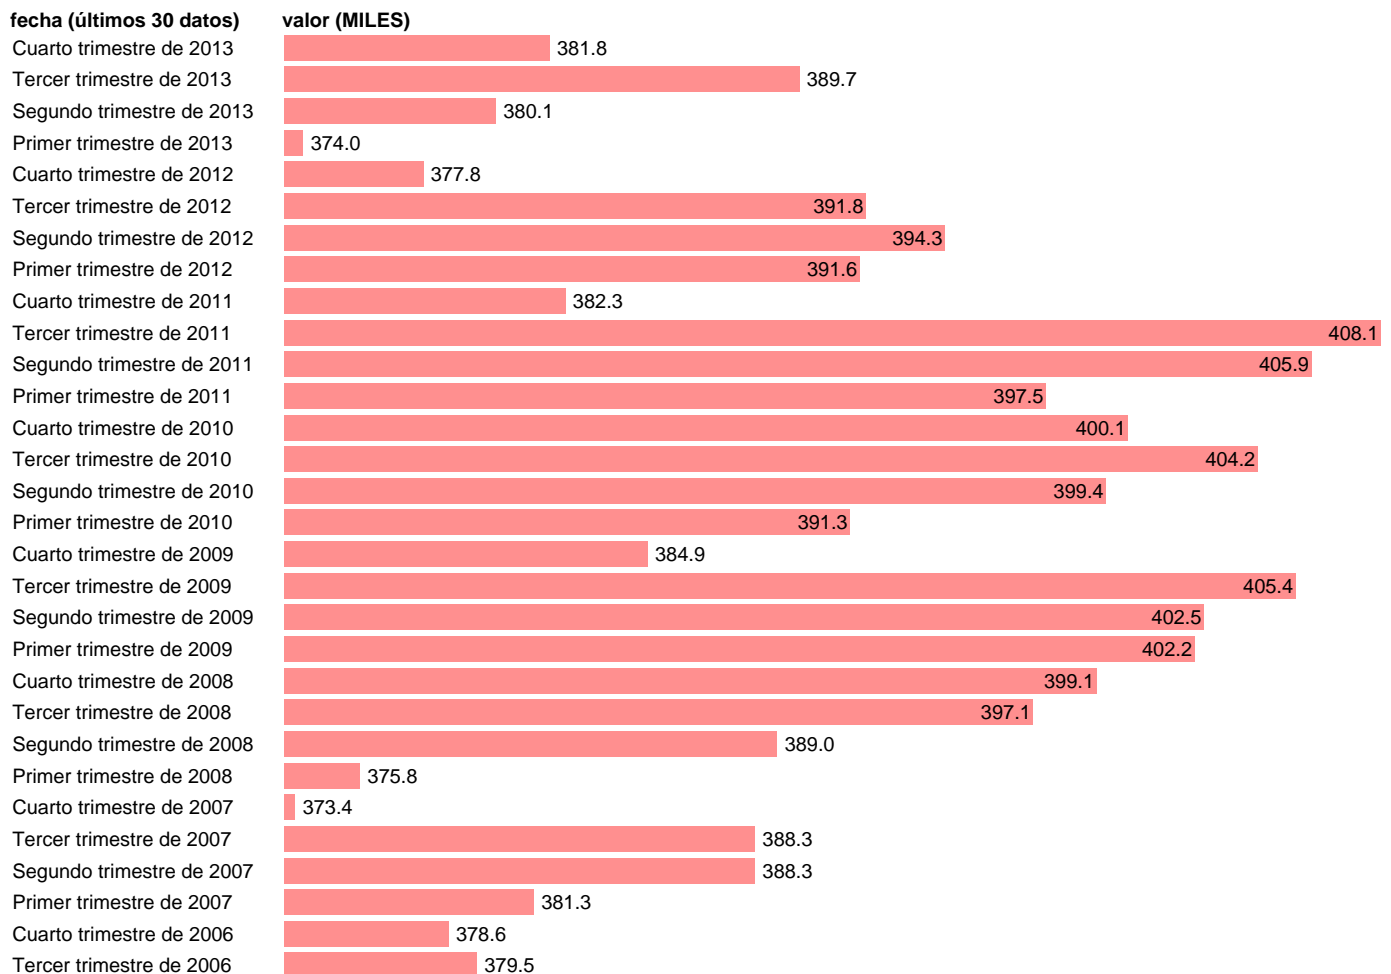

## ACTIVOS EN GERONA

Estadística: [ACTIVOS EN GERONA](#)

Enlace permanente (Permalink): <https://tematicas.org/M1/1h18017b/>

Notas: **SERIE HOMOGENEIZADA POR EL INE. NUEVA PROYECCIÓN POBLACIÓN CENSO 2001 CAMBIOS DE METODOLOGÍA EN LOS PRIMEROS TRIMESTRES DE 2002 Y 2005 NUEVA DEFINICIÓN DE PARO DESDE T.I.01 ACTUALIZA: ÁREA MERCADO LABORAL**

Fuente: **INE.**

Frecuencia: **Trimestral.**

Unidades: **MILES.**

Datos disponibles desde **Tercer trimestre de 1976** hasta **Cuarto trimestre de 2013.**

Valor más alto alcanzado en Tercer trimestre de 2011: **408.1.**

Valor más bajo alcanzado en Primer trimestre de 1980: **186.3.**

[Pulse aquí](#) para acceder a los datos completos actualizados y a la representación gráfica estadística.