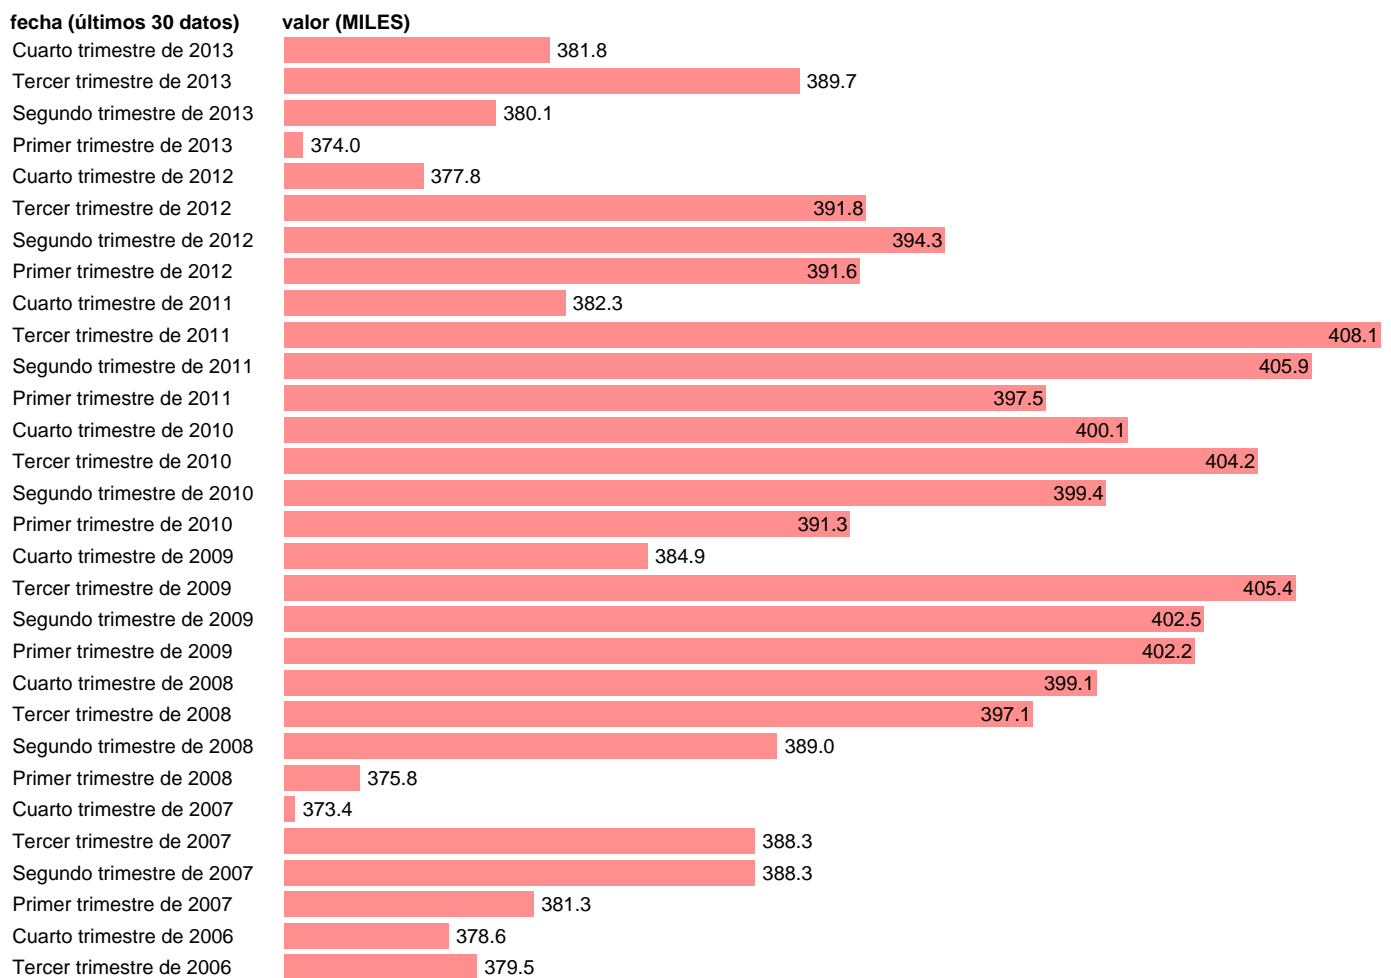

## ACTIVOS EN GERONA

Estadística: [ACTIVOS EN GERONA](#)

Enlace permanente (Permalink): <https://tematicas.org/M1/1v18017b/>

Notas: **SERIE HOMOGENEIZADA POR EL INE. NUEVA PROYECCIÓN POBLACIÓN CENSO 2001 CAMBIOS DE METODOLOGÍA EN LOS PRIMEROS TRIMESTRES DE 2002 Y 2005 NUEVA DEFINICIÓN DE PARO DESDE T.I.01 ACTUALIZA: ÁREA MERCADO LABORAL**

Fuente: **INE.**

Frecuencia: **Trimestral.**

Unidades: **MILES.**

Datos disponibles desde **Tercer trimestre de 1976** hasta **Cuarto trimestre de 2013.**

Valor más alto alcanzado en Tercer trimestre de 2011: **408.1.**

Valor más bajo alcanzado en Primer trimestre de 1980: **186.3.**

[Pulse aquí](#) para acceder a los datos completos actualizados y a la representación gráfica estadística.