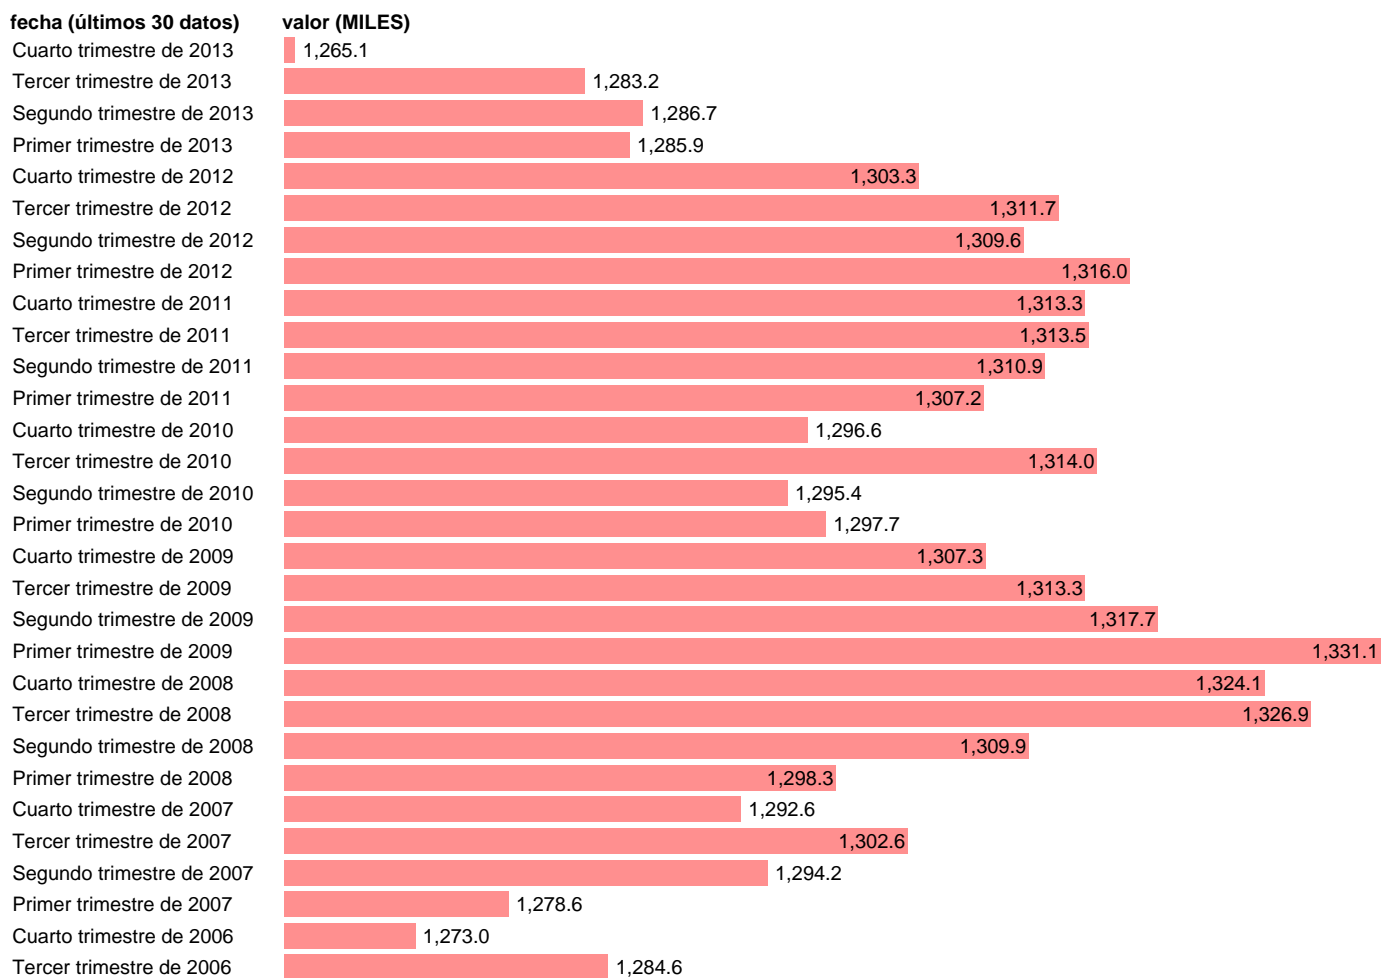

ACTIVOS EN GALICIA

Estadística: [ACTIVOS EN GALICIA](#)

Enlace permanente (Permalink): <https://tematicas.org/M1/1h18112b/>

Notas: **SERIE HOMOGENEIZADA POR EL INE. NUEVA PROYECCIÓN POBLACIÓN CENSO 2001 NUEVA DEFINICION DE PARO DESDE EL T.I.01 CAMBIOS DE METODOLOGÍA EN LOS PRIMEROS TRIMESTRES DE 2002 Y 2005 ACTUALIZA: ÁREA MERCADO LABORAL**

Fuente: **INE.**

Frecuencia: **Trimestral.**

Unidades: **MILES.**

Datos disponibles desde **Tercer trimestre de 1976** hasta **Cuarto trimestre de 2013.**

Valor más alto alcanzado en Primer trimestre de 2009: **1331.1.**

Valor más bajo alcanzado en Cuarto trimestre de 1997: **1130.2.**

[Pulse aquí](#) para acceder a los datos completos actualizados y a la representación gráfica estadística.