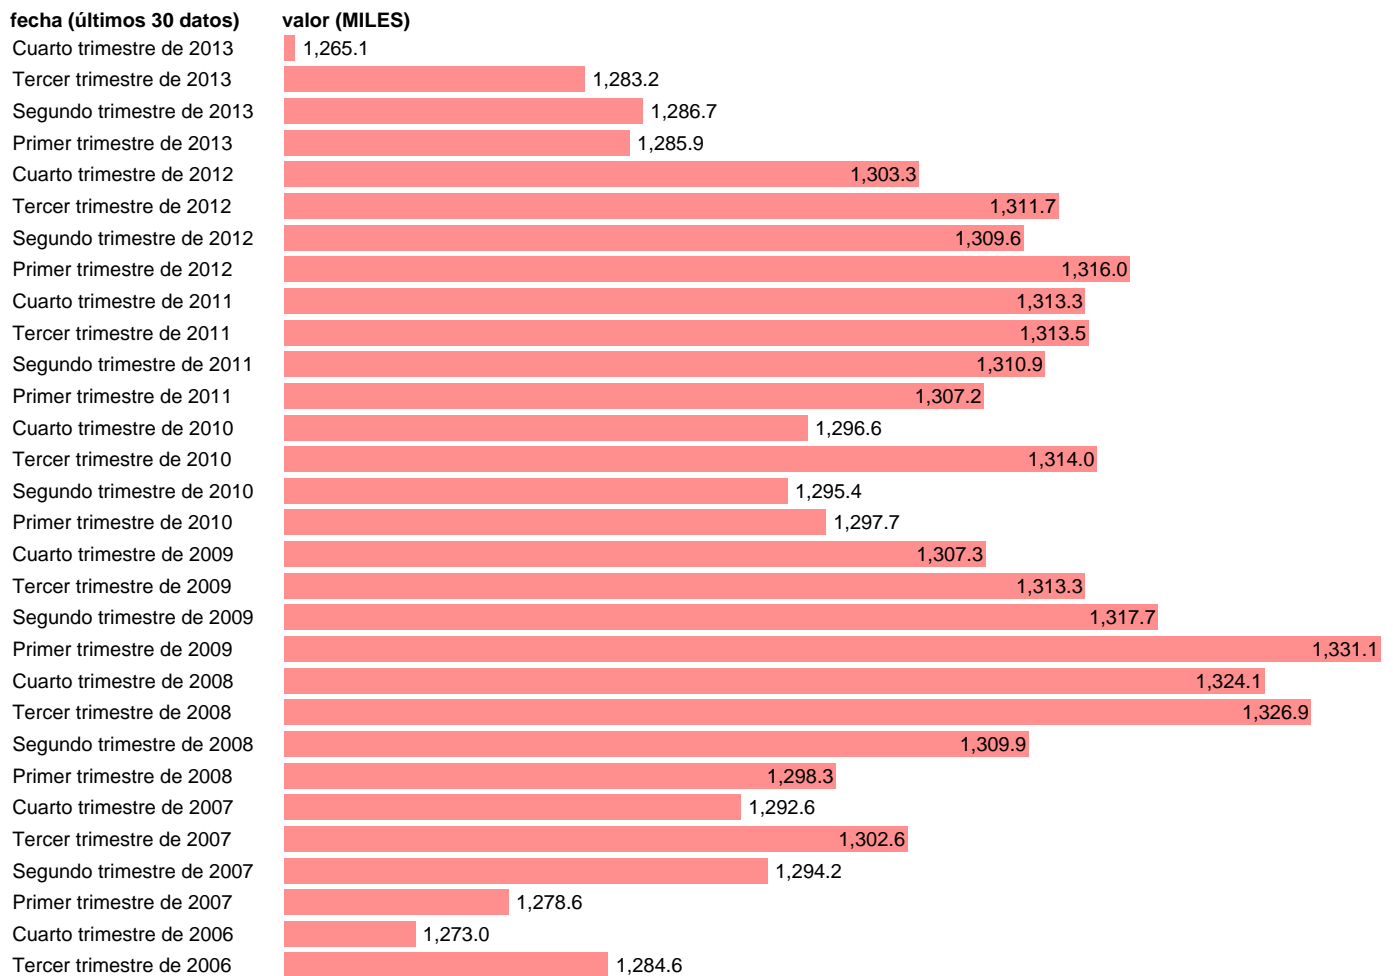

ACTIVOS EN GALICIA

Estadística: [ACTIVOS EN GALICIA](#)

Enlace permanente (Permalink): <https://tematicas.org/M1/1v18112b/>

Notas: **SERIE HOMOGENEIZADA POR EL INE. NUEVA PROYECCIÓN POBLACIÓN CENSO 2001 NUEVA DEFINICION DE PARO DESDE EL T.I.01 CAMBIOS DE METODOLOGÍA EN LOS PRIMEROS TRIMESTRES DE 2002 Y 2005 ACTUALIZA: ÁREA MERCADO LABORAL**

Fuente: **INE.**

Frecuencia: **Trimestral.**

Unidades: **MILES.**

Datos disponibles desde **Tercer trimestre de 1976** hasta **Cuarto trimestre de 2013**.

Valor más alto alcanzado en Primer trimestre de 2009: **1331.1**.

Valor más bajo alcanzado en Cuarto trimestre de 1997: **1130.2**.

[Pulse aquí](#) para acceder a los datos completos actualizados y a la representación gráfica estadística.