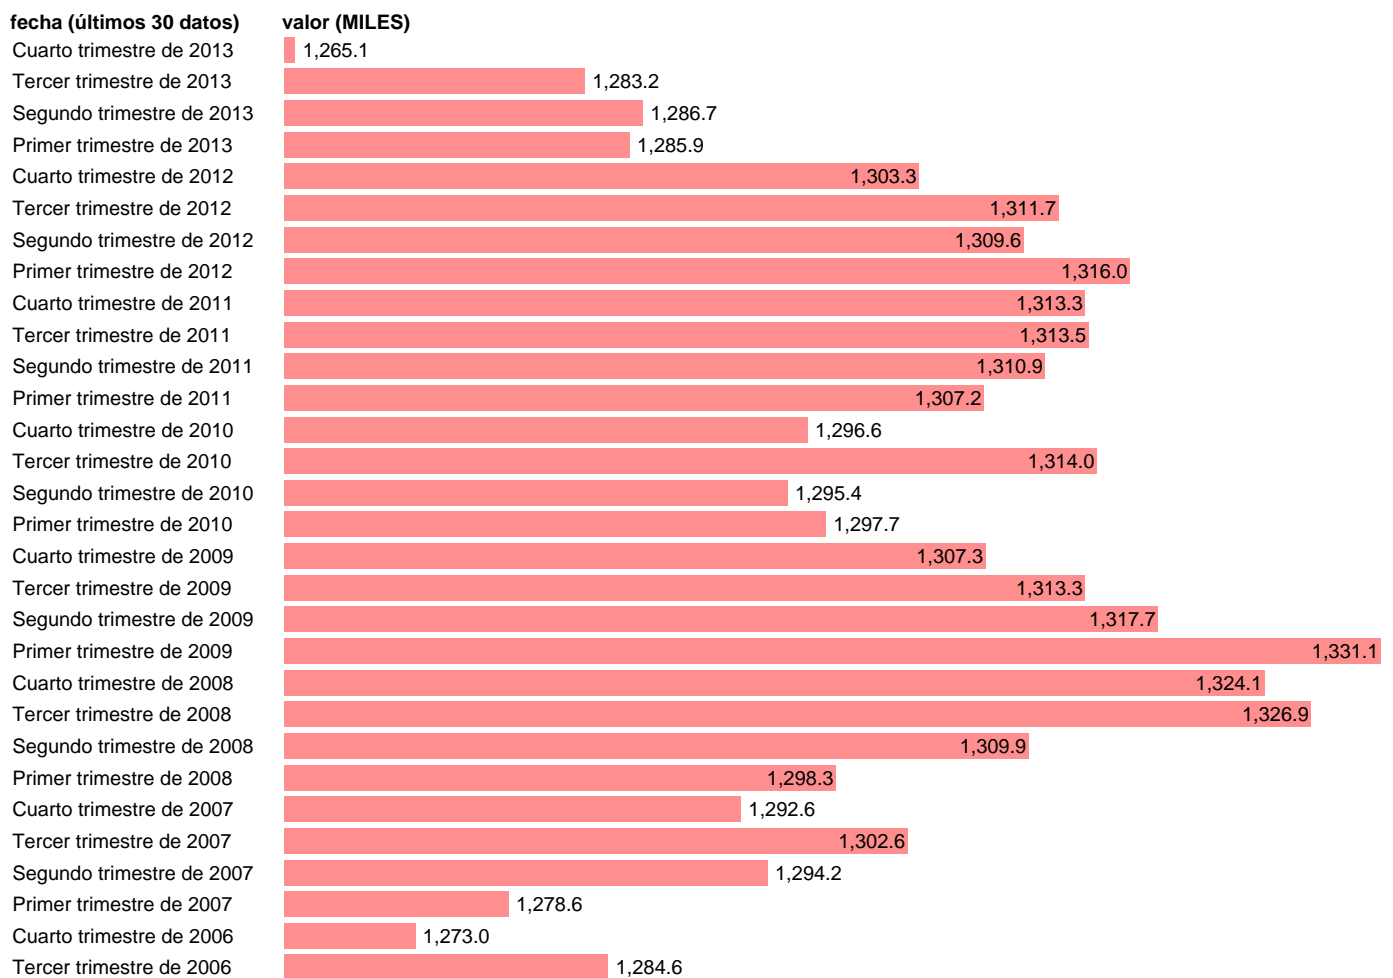

ACTIVOS EN GALICIA

Estadística: [ACTIVOS EN GALICIA](#)

Enlace permanente (Permalink): <https://tematicas.org/M1/118112b/>

Notas: **SERIE HOMOGENEIZADA POR EL INE. NUEVA PROYECCIÓN POBLACIÓN CENSO 2001 NUEVA DEFINICION DE PARO DESDE EL T.I.01 CAMBIOS DE METODOLOGÍA EN LOS PRIMEROS TRIMESTRES DE 2002 Y 2005 ACTUALIZA: ÁREA MERCADO LABORAL**

Fuente: **INE.**

Frecuencia: **Trimestral.**

Unidades: **MILES.**

Datos disponibles desde **Tercer trimestre de 1976** hasta **Cuarto trimestre de 2013.**

Valor más alto alcanzado en Primer trimestre de 2009: **1331.1.**

Valor más bajo alcanzado en Cuarto trimestre de 1997: **1130.2.**

[Pulse aquí](#) para acceder a los datos completos actualizados y a la representación gráfica estadística.