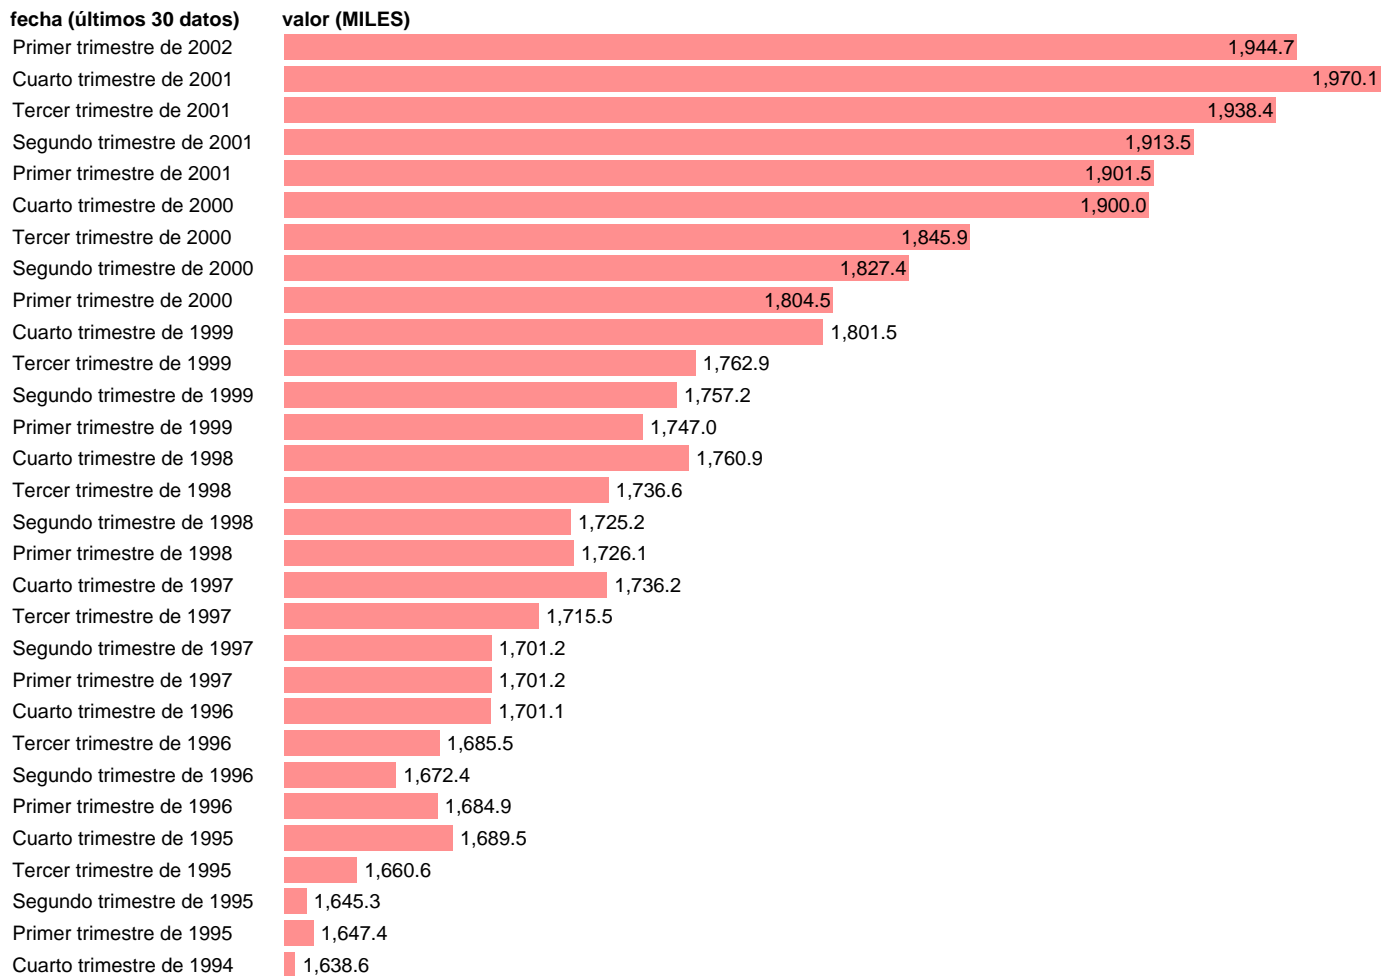

ACTIVOS EN COMUNIDAD VALENCIANA

Estadística: [ACTIVOS EN COMUNIDAD VALENCIANA](#)

Enlace permanente (Permalink): <https://tematicas.org/M1/1h18110/>

Notas: **SERIE HOMOGENEIZADA POR EL INE. NUEVA PROYECCIÓN POBLACIÓN CENSO 2001 RUPTURA METODOLÓGICA EN EL T.I.2002 ACTUALIZA: ÁREA MERCADO LABORAL**

Fuente: **INE.**

Frecuencia: **Trimestral.**

Unidades: **MILES.**

Datos disponibles desde **Tercer trimestre de 1976** hasta **Primer trimestre de 2002.**

Valor más alto alcanzado en Cuarto trimestre de 2001: **1,970.1.**

Valor más bajo alcanzado en Segundo trimestre de 1977: **1281.**

[Pulse aquí](#) para acceder a los datos completos actualizados y a la representación gráfica estadística.