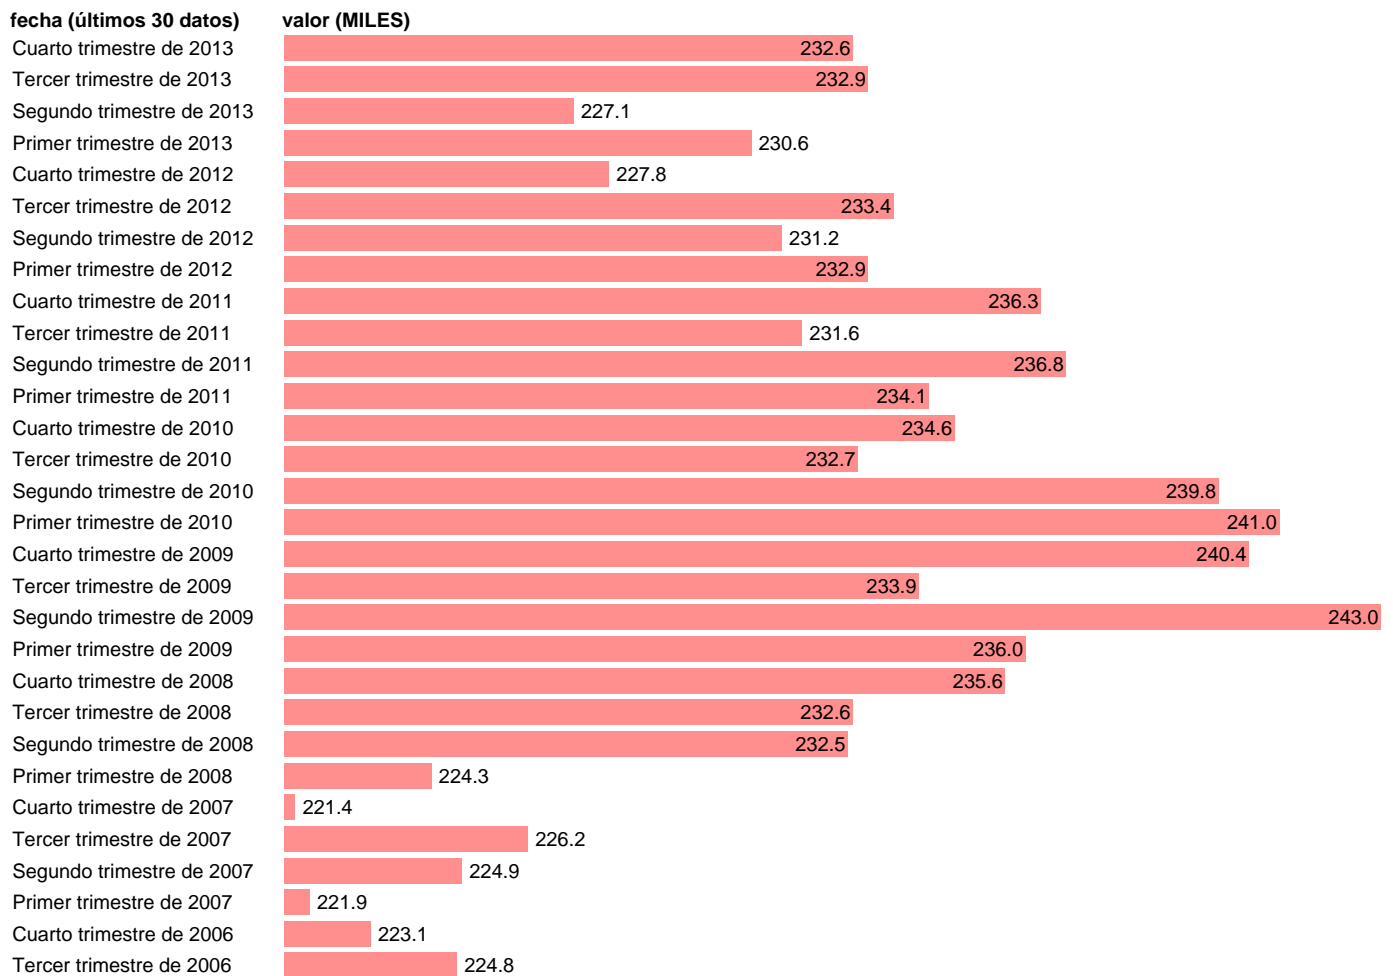

## ACTIVOS EN CIUDAD REAL

Estadística: [ACTIVOS EN CIUDAD REAL](#)

Enlace permanente (Permalink): <https://tematicas.org/M1/1h18013b/>

Notas: **SERIE HOMOGENEIZADA POR EL INE. NUEVA PROYECCIÓN POBLACIÓN CENSO 2001 CAMBIOS DE METODOLOGÍA EN LOS PRIMEROS TRIMESTRES DE 2002 Y 2005 NUEVA DEFINICIÓN DE PARO DESDE T.I.01 ACTUALIZA: ÁREA MERCADO LABORAL**

Fuente: **INE.**

Frecuencia: **Trimestral.**

Unidades: **MILES.**

Datos disponibles desde **Tercer trimestre de 1976** hasta **Cuarto trimestre de 2013.**

Valor más alto alcanzado en Segundo trimestre de 2009: **243.**

Valor más bajo alcanzado en Primer trimestre de 1979: **152.5.**

[Pulse aquí](#) para acceder a los datos completos actualizados y a la representación gráfica estadística.