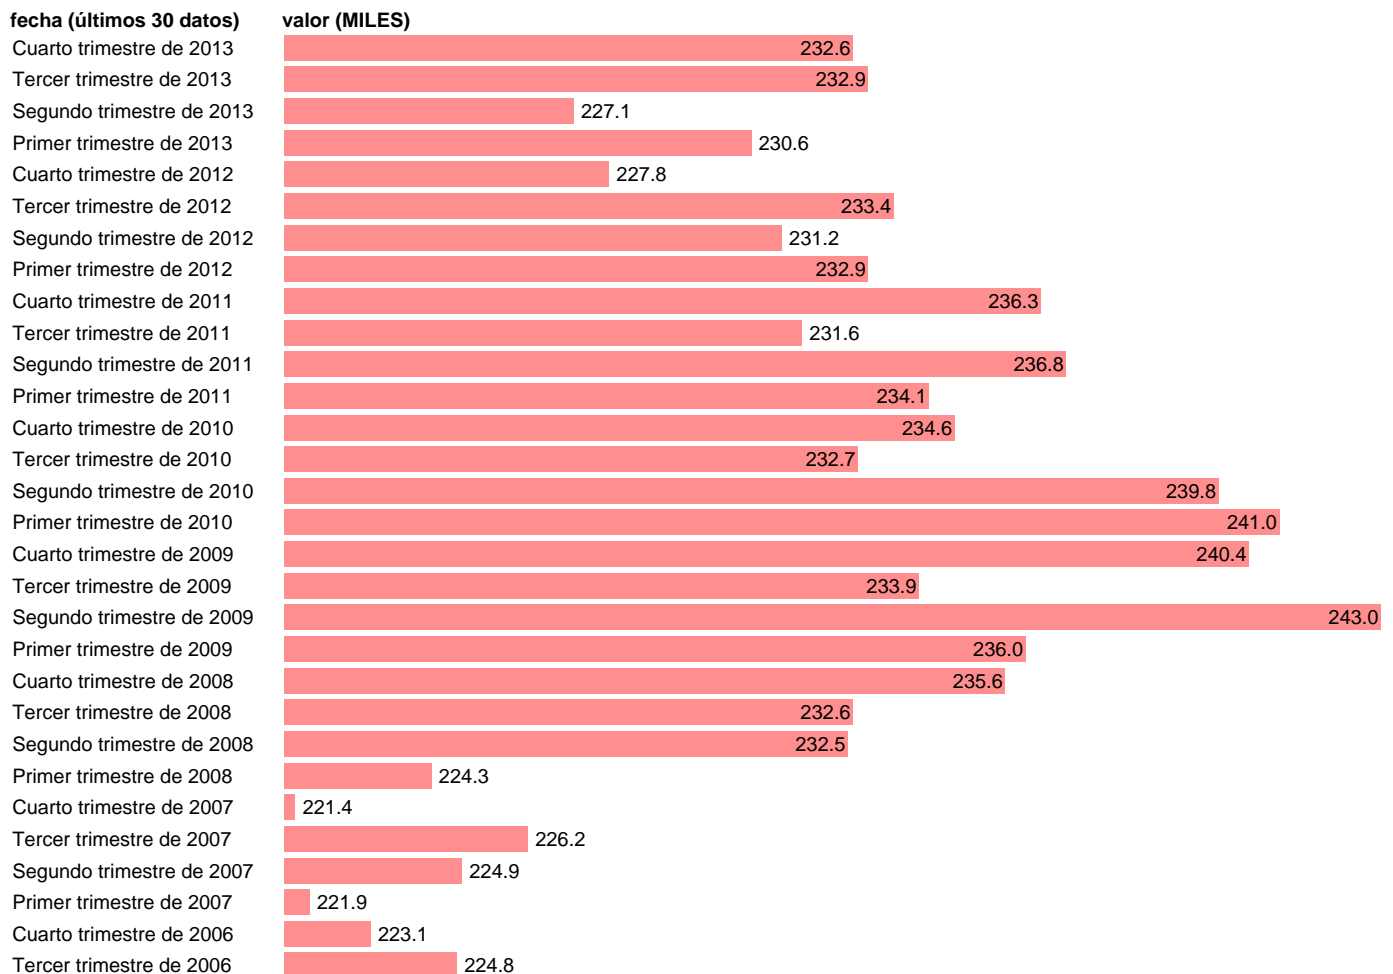

ACTIVOS EN CIUDAD REAL

Estadística: [ACTIVOS EN CIUDAD REAL](#)

Enlace permanente (Permalink): <https://tematicas.org/M1/1v18013b/>

Notas: **SERIE HOMOGENEIZADA POR EL INE. NUEVA PROYECCIÓN POBLACIÓN CENSO 2001 CAMBIOS DE METODOLOGÍA EN LOS PRIMEROS TRIMESTRES DE 2002 Y 2005 NUEVA DEFINICIÓN DE PARO DESDE T.I.01 ACTUALIZA: ÁREA MERCADO LABORAL**

Fuente: **INE.**

Frecuencia: **Trimestral.**

Unidades: **MILES.**

Datos disponibles desde **Tercer trimestre de 1976** hasta **Cuarto trimestre de 2013.**

Valor más alto alcanzado en Segundo trimestre de 2009: **243.**

Valor más bajo alcanzado en Primer trimestre de 1979: **152.5.**

[Pulse aquí](#) para acceder a los datos completos actualizados y a la representación gráfica estadística.