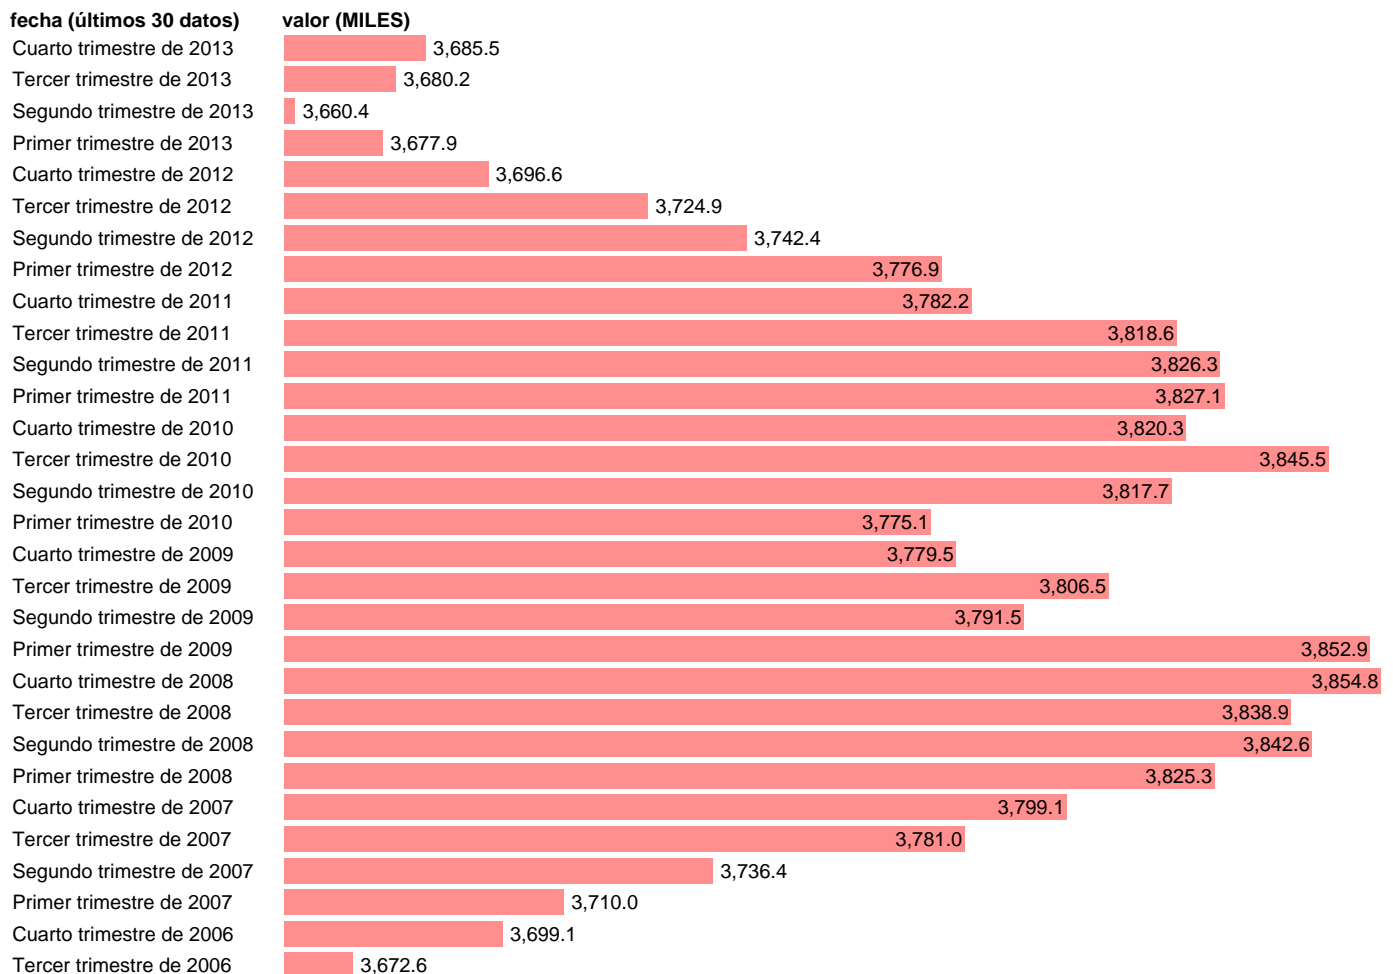

ACTIVOS EN CATALUÑA

Estadística: [ACTIVOS EN CATALUÑA](#)

Enlace permanente (Permalink): <https://tematicas.org/M1/1h18109b/>

Notas: **SERIE HOMOGENEIZADA POR EL INE. NUEVA PROYECCIÓN POBLACIÓN CENSO 2001 NUEVA DEFINICION DE PARO DESDE EL T.I.01 CAMBIOS DE METODOLOGÍA EN LOS PRIMEROS TRIMESTRES DE 2002 Y 2005 ACTUALIZA: ÁREA MERCADO LABORAL**

Fuente: **INE.**

Frecuencia: **Trimestral.**

Unidades: **MILES.**

Datos disponibles desde **Tercer trimestre de 1976** hasta **Cuarto trimestre de 2013.**

Valor más alto alcanzado en Cuarto trimestre de 2008: **3854.8.**

Valor más bajo alcanzado en Primer trimestre de 1977: **2185.3.**

[Pulse aquí](#) para acceder a los datos completos actualizados y a la representación gráfica estadística.