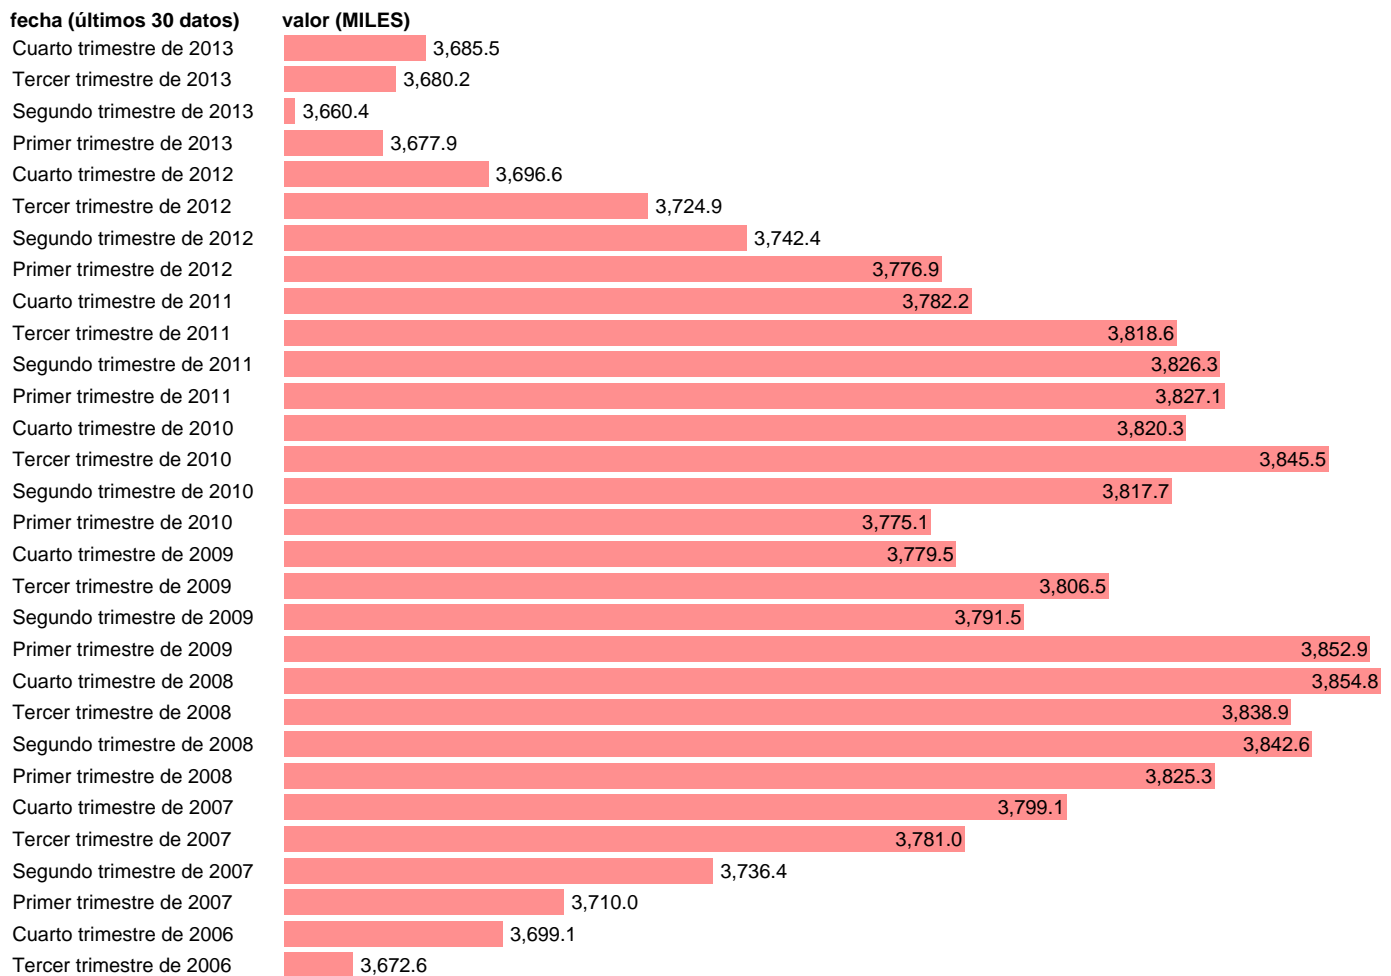

ACTIVOS EN CATALUÑA

Estadística: [ACTIVOS EN CATALUÑA](#)

Enlace permanente (Permalink): <https://tematicas.org/M1/1v18109b/>

Notas: **SERIE HOMOGENEIZADA POR EL INE. NUEVA PROYECCIÓN POBLACIÓN CENSO 2001 NUEVA DEFINICION DE PARO DESDE EL T.I.01 CAMBIOS DE METODOLOGÍA EN LOS PRIMEROS TRIMESTRES DE 2002 Y 2005 ACTUALIZA: ÁREA MERCADO LABORAL**

Fuente: **INE.**

Frecuencia: **Trimestral.**

Unidades: **MILES.**

Datos disponibles desde **Tercer trimestre de 1976** hasta **Cuarto trimestre de 2013**.

Valor más alto alcanzado en Cuarto trimestre de 2008: **3854.8**.

Valor más bajo alcanzado en Primer trimestre de 1977: **2185.3**.

[Pulse aquí](#) para acceder a los datos completos actualizados y a la representación gráfica estadística.