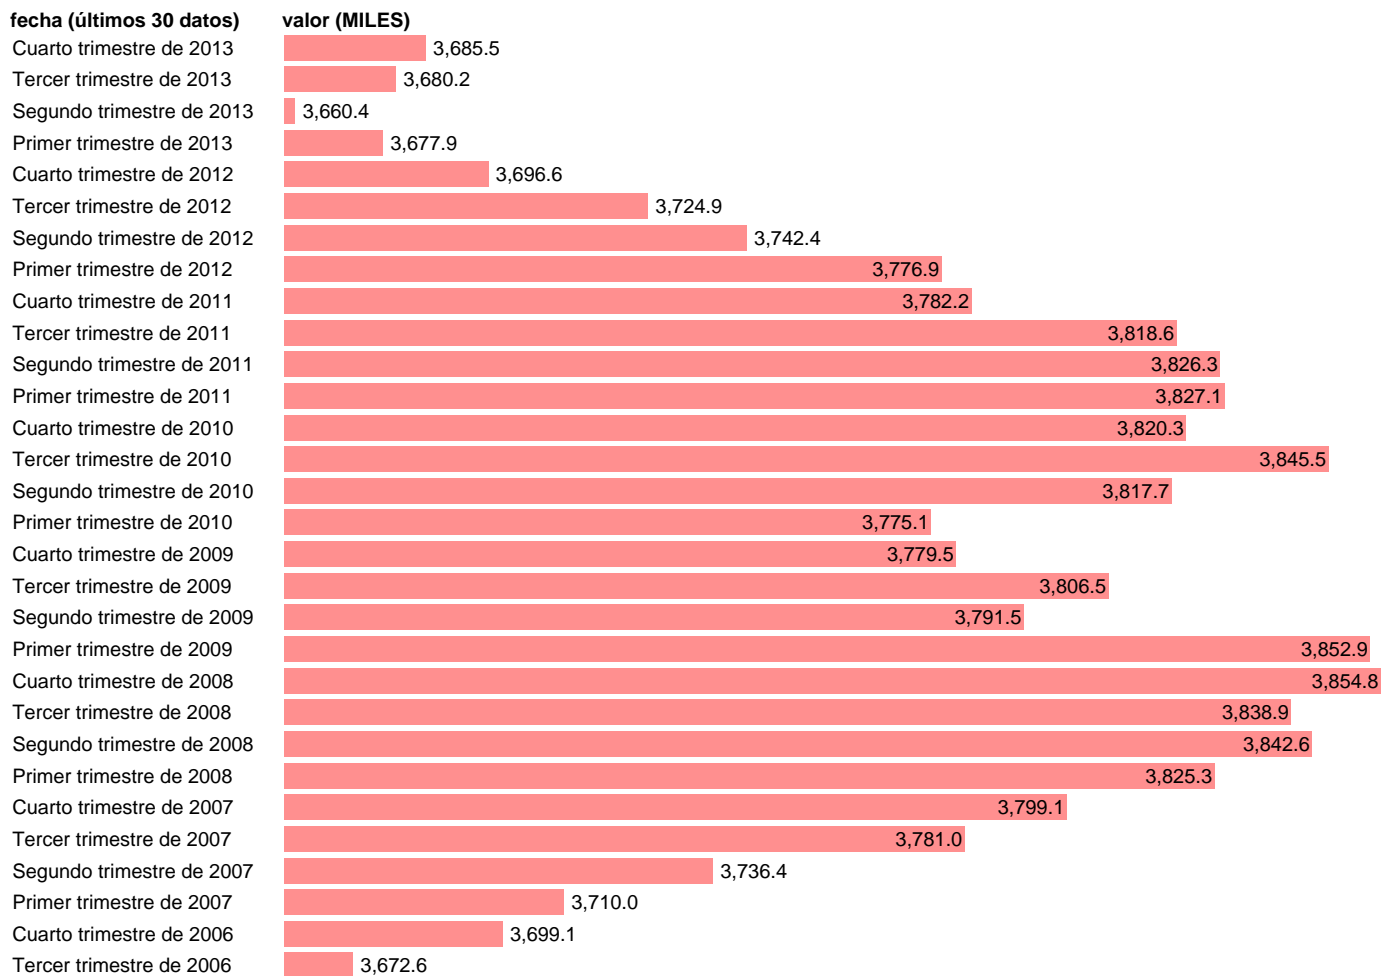

## ACTIVOS EN CATALUÑA

Estadística: [ACTIVOS EN CATALUÑA](#)

Enlace permanente (Permalink): <https://tematicas.org/M1/118109b/>

Notas: **SERIE HOMOGENEIZADA POR EL INE. NUEVA PROYECCIÓN POBLACIÓN CENSO 2001 NUEVA DEFINICION DE PARO DESDE EL T.I.01 CAMBIOS DE METODOLOGÍA EN LOS PRIMEROS TRIMESTRES DE 2002 Y 2005 ACTUALIZA: ÁREA MERCADO LABORAL**

Fuente: **INE.**

Frecuencia: **Trimestral.**

Unidades: **MILES.**

Datos disponibles desde **Tercer trimestre de 1976** hasta **Cuarto trimestre de 2013.**

Valor más alto alcanzado en Cuarto trimestre de 2008: **3854.8.**

Valor más bajo alcanzado en Primer trimestre de 1977: **2185.3.**

[Pulse aquí](#) para acceder a los datos completos actualizados y a la representación gráfica estadística.