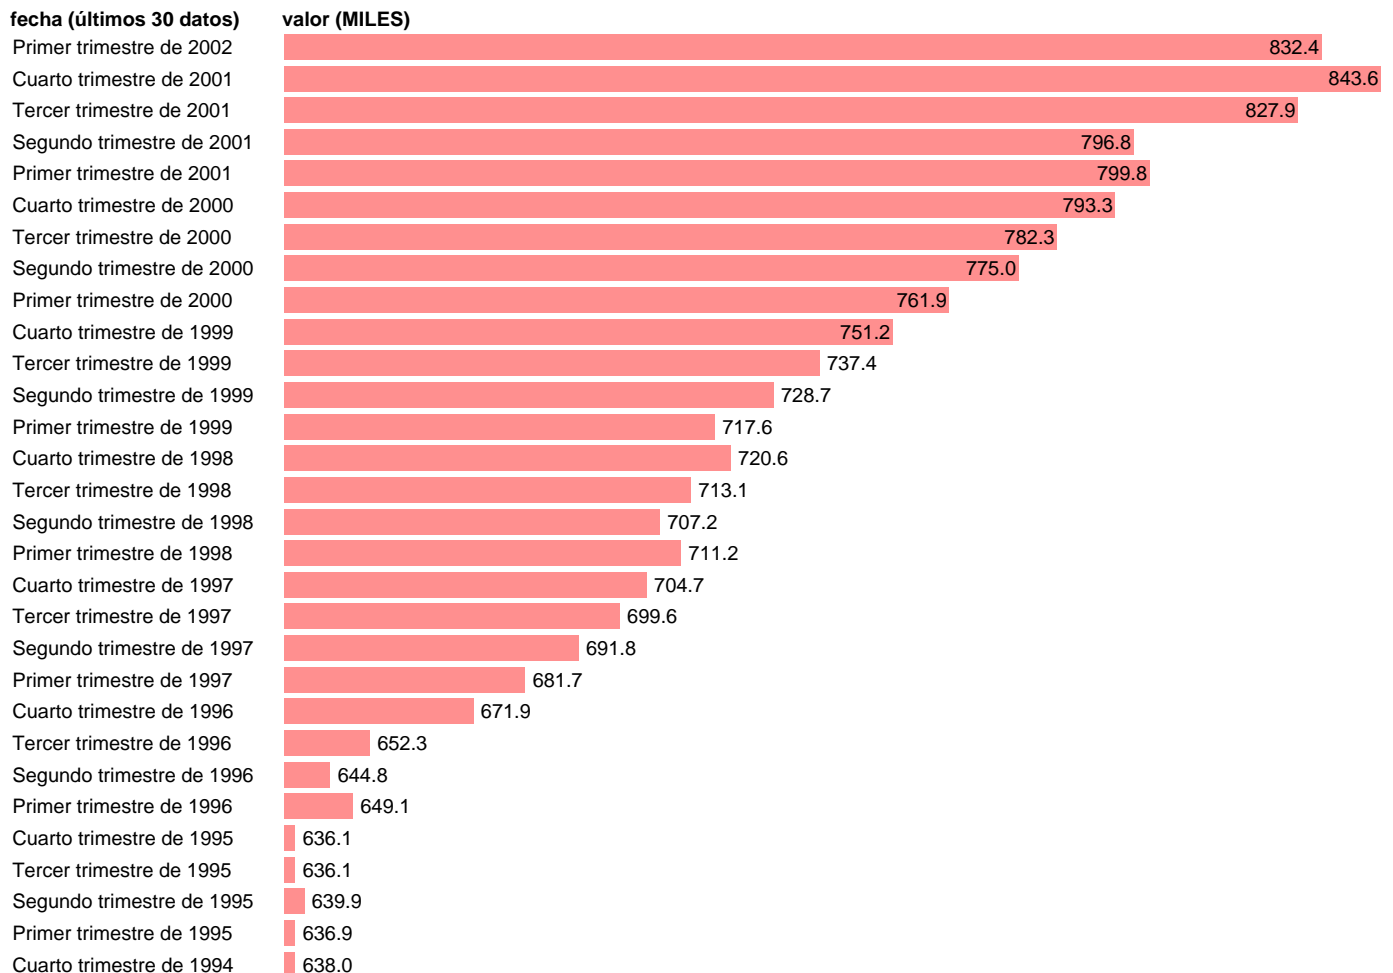

ACTIVOS EN CANARIAS

Estadística: [ACTIVOS EN CANARIAS](#)

Enlace permanente (Permalink): <https://tematicas.org/M1/1h18105/>

Notas: **SERIE HOMOGENEIZADA POR EL INE. NUEVA PROYECCIÓN POBLACIÓN CENSO 2001 RUPTURA METODOLÓGICA EN EL T.I.2002 ACTUALIZA: ÁREA MERCADO LABORAL**

Fuente: **INE.**

Frecuencia: **Trimestral.**

Unidades: **MILES.**

Datos disponibles desde **Tercer trimestre de 1976** hasta **Primer trimestre de 2002.**

Valor más alto alcanzado en Cuarto trimestre de 2001: **843.6.**

Valor más bajo alcanzado en Tercer trimestre de 1976: **427.7.**

[Pulse aquí](#) para acceder a los datos completos actualizados y a la representación gráfica estadística.