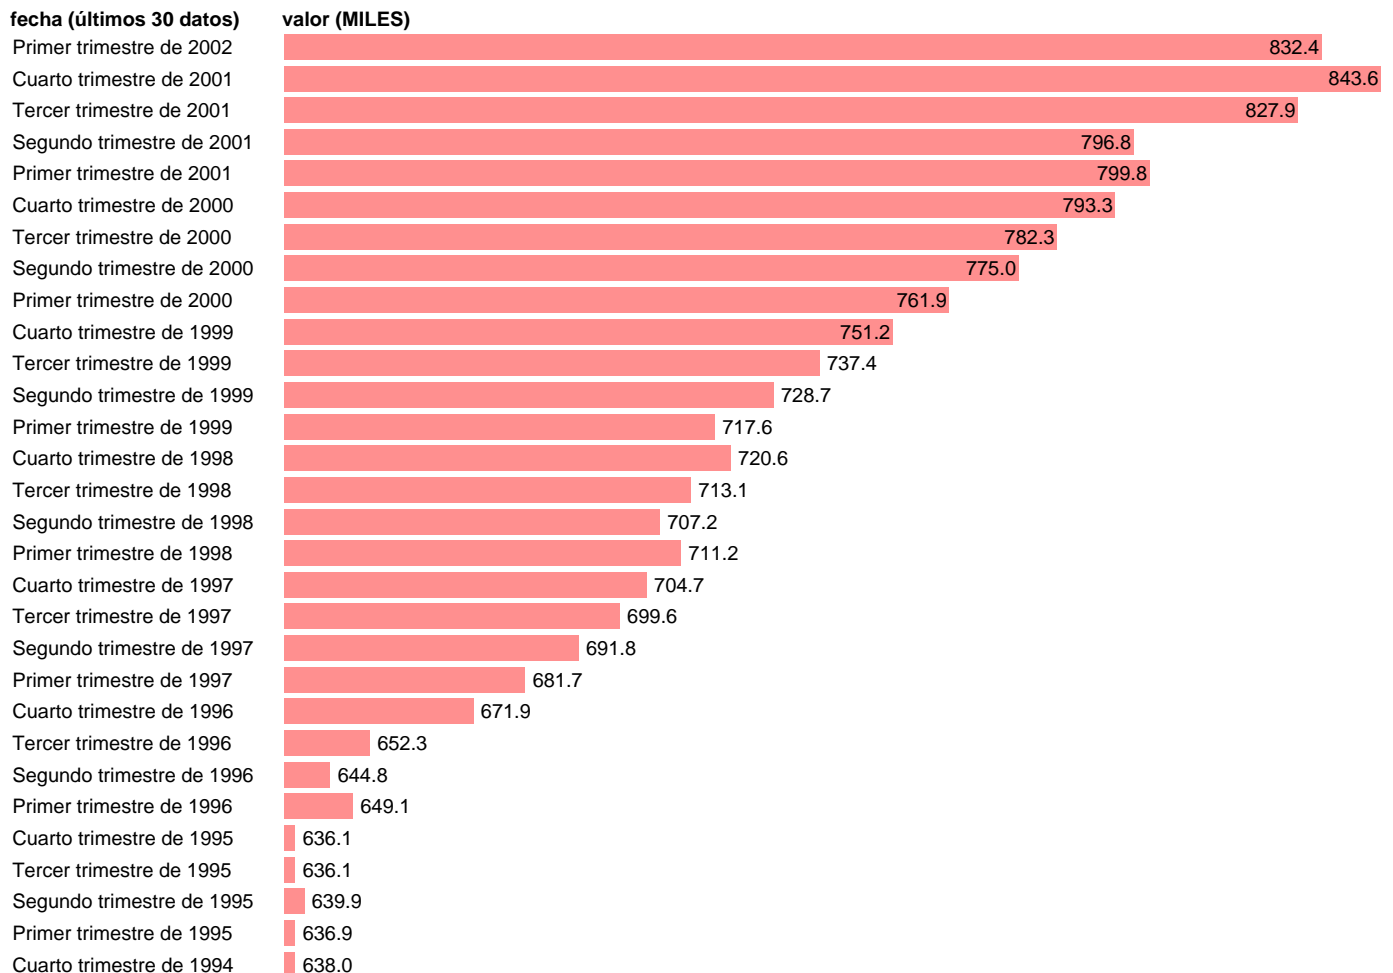

ACTIVOS EN CANARIAS

Estadística: [ACTIVOS EN CANARIAS](#)

Enlace permanente (Permalink): <https://tematicas.org/M1/1v18105/>

Notas: **SERIE HOMOGENEIZADA POR EL INE. NUEVA PROYECCIÓN POBLACIÓN CENSO 2001 RUPTURA METODOLÓGICA EN EL T.I.2002 ACTUALIZA: ÁREA MERCADO LABORAL**

Fuente: **INE.**

Frecuencia: **Trimestral.**

Unidades: **MILES.**

Datos disponibles desde **Tercer trimestre de 1976** hasta **Primer trimestre de 2002.**

Valor más alto alcanzado en Cuarto trimestre de 2001: **843.6.**

Valor más bajo alcanzado en Tercer trimestre de 1976: **427.7.**

[Pulse aquí](#) para acceder a los datos completos actualizados y a la representación gráfica estadística.