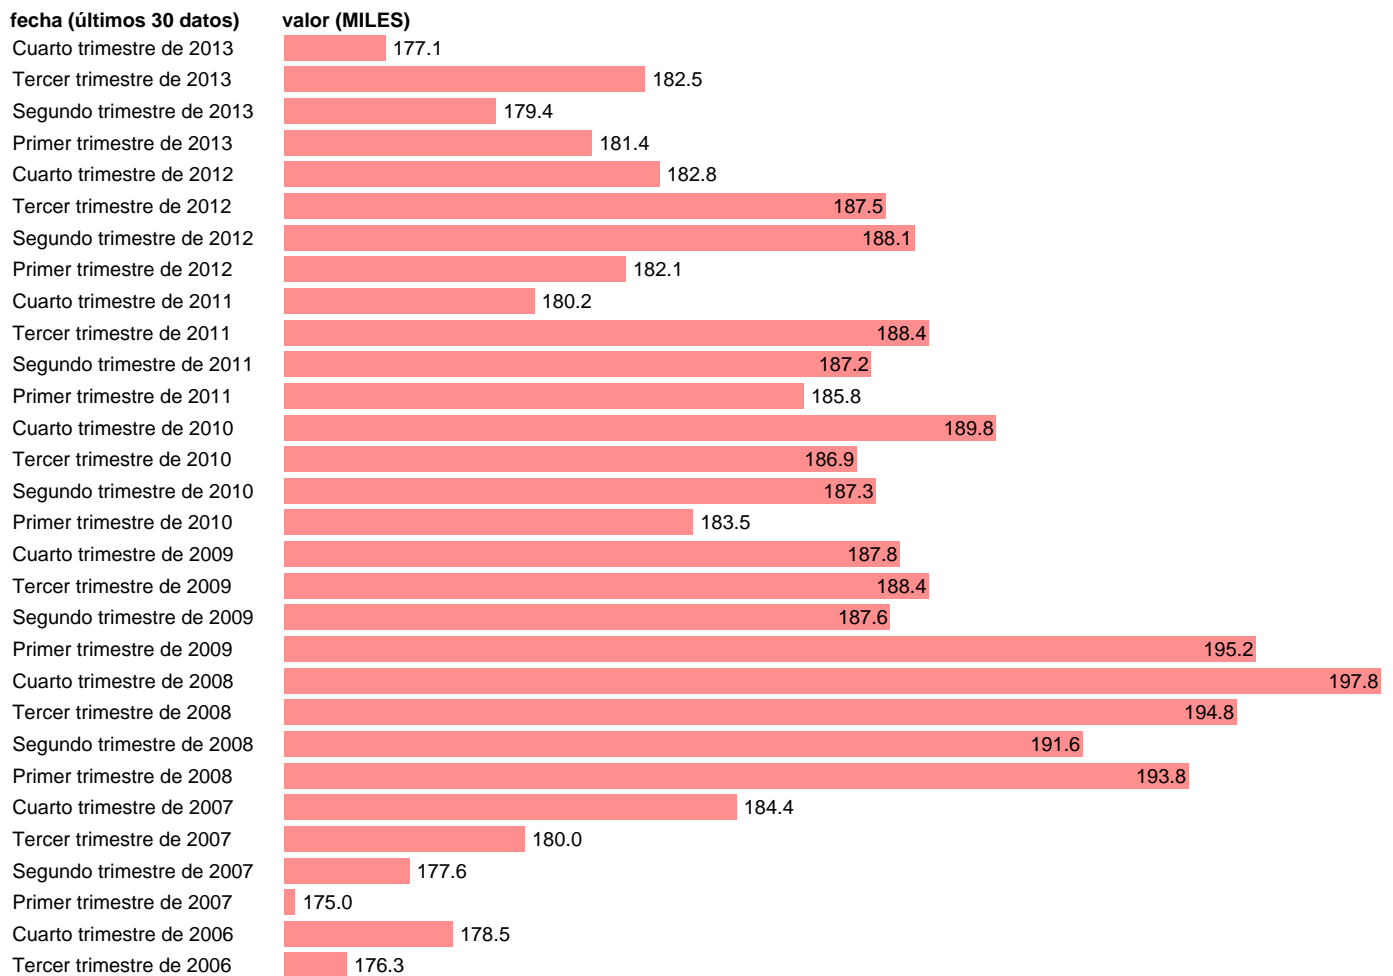

ACTIVOS EN BURGOS

Estadística: [ACTIVOS EN BURGOS](#)

Enlace permanente (Permalink): <https://tematicas.org/M1/1v18009b/>

Notas: **SERIE HOMOGENEIZADA POR EL INE. NUEVA PROYECCIÓN POBLACIÓN CENSO 2001 CAMBIOS DE METODOLOGÍA EN LOS PRIMEROS TRIMESTRES DE 2002 Y 2005 NUEVA DEFINICIÓN DE PARO DESDE T.I.01 ACTUALIZA: ÁREA MERCADO LABORAL**

Fuente: **INE.**

Frecuencia: **Trimestral.**

Unidades: **MILES.**

Datos disponibles desde **Tercer trimestre de 1976** hasta **Cuarto trimestre de 2013.**

Valor más alto alcanzado en Cuarto trimestre de 2008: **197.8.**

Valor más bajo alcanzado en Primer trimestre de 1977: **122.8.**

[Pulse aquí](#) para acceder a los datos completos actualizados y a la representación gráfica estadística.