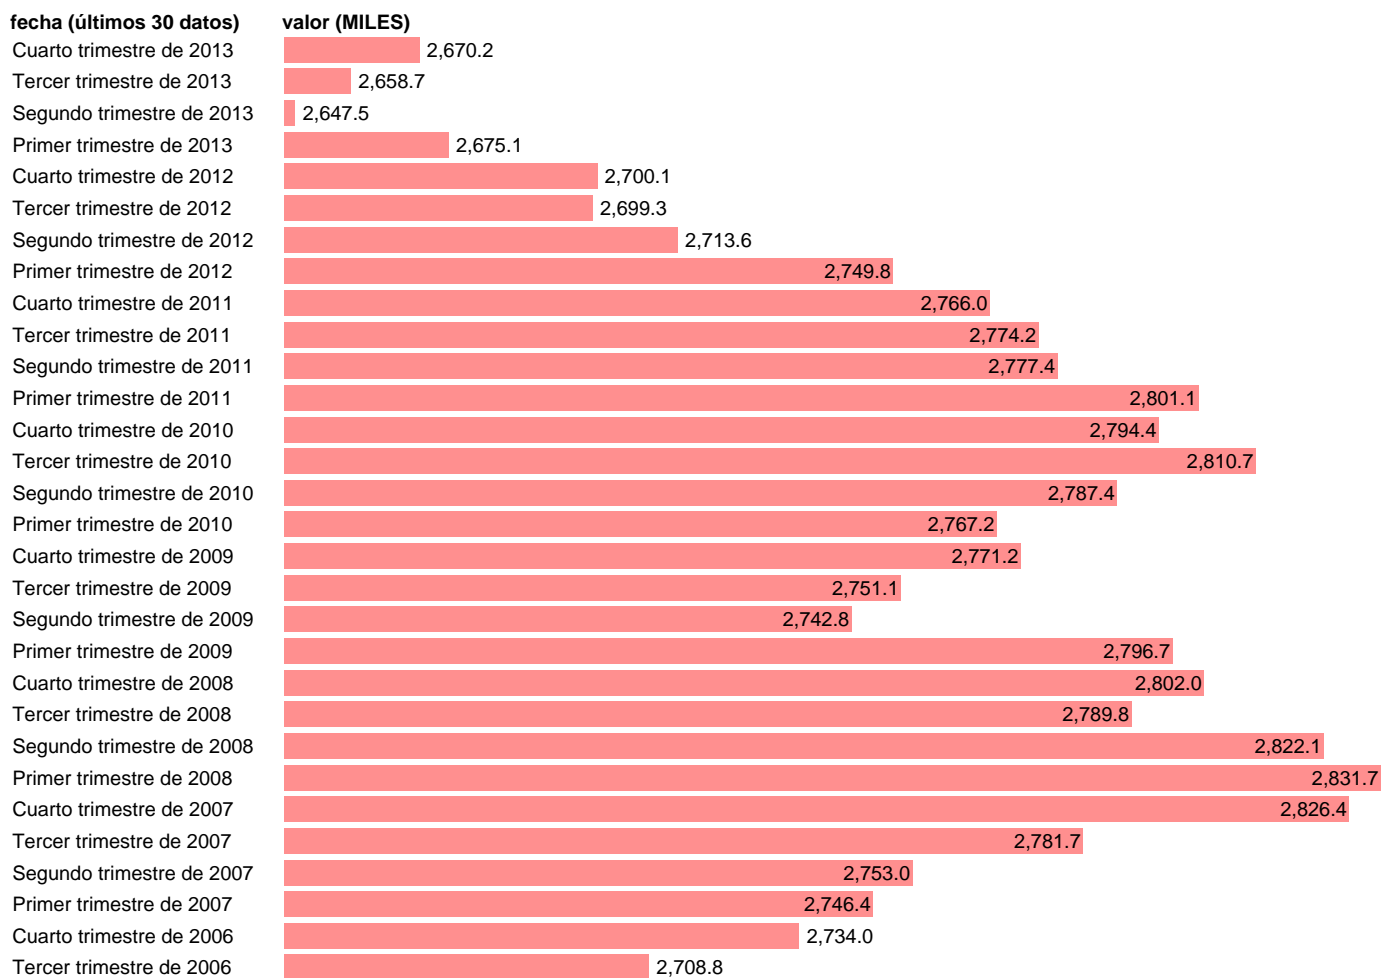

## ACTIVOS EN BARCELONA

Estadística: [ACTIVOS EN BARCELONA](#)

Enlace permanente (Permalink): <https://tematicas.org/M1/1h18008b/>

Notas: **SERIE HOMOGENEIZADA POR EL INE. NUEVA PROYECCIÓN POBLACIÓN CENSO 2001 CAMBIOS DE METODOLOGÍA EN LOS PRIMEROS TRIMESTRES DE 2002 Y 2005 NUEVA DEFINICIÓN DE PARO DESDE T.I.01 ACTUALIZA: ÁREA MERCADO LABORAL**

Fuente: **INE.**

Frecuencia: **Trimestral.**

Unidades: **MILES.**

Datos disponibles desde **Tercer trimestre de 1976** hasta **Cuarto trimestre de 2013.**

Valor más alto alcanzado en Primer trimestre de 2008: **2831.7.**

Valor más bajo alcanzado en Primer trimestre de 1977: **1669.1.**

[Pulse aquí](#) para acceder a los datos completos actualizados y a la representación gráfica estadística.