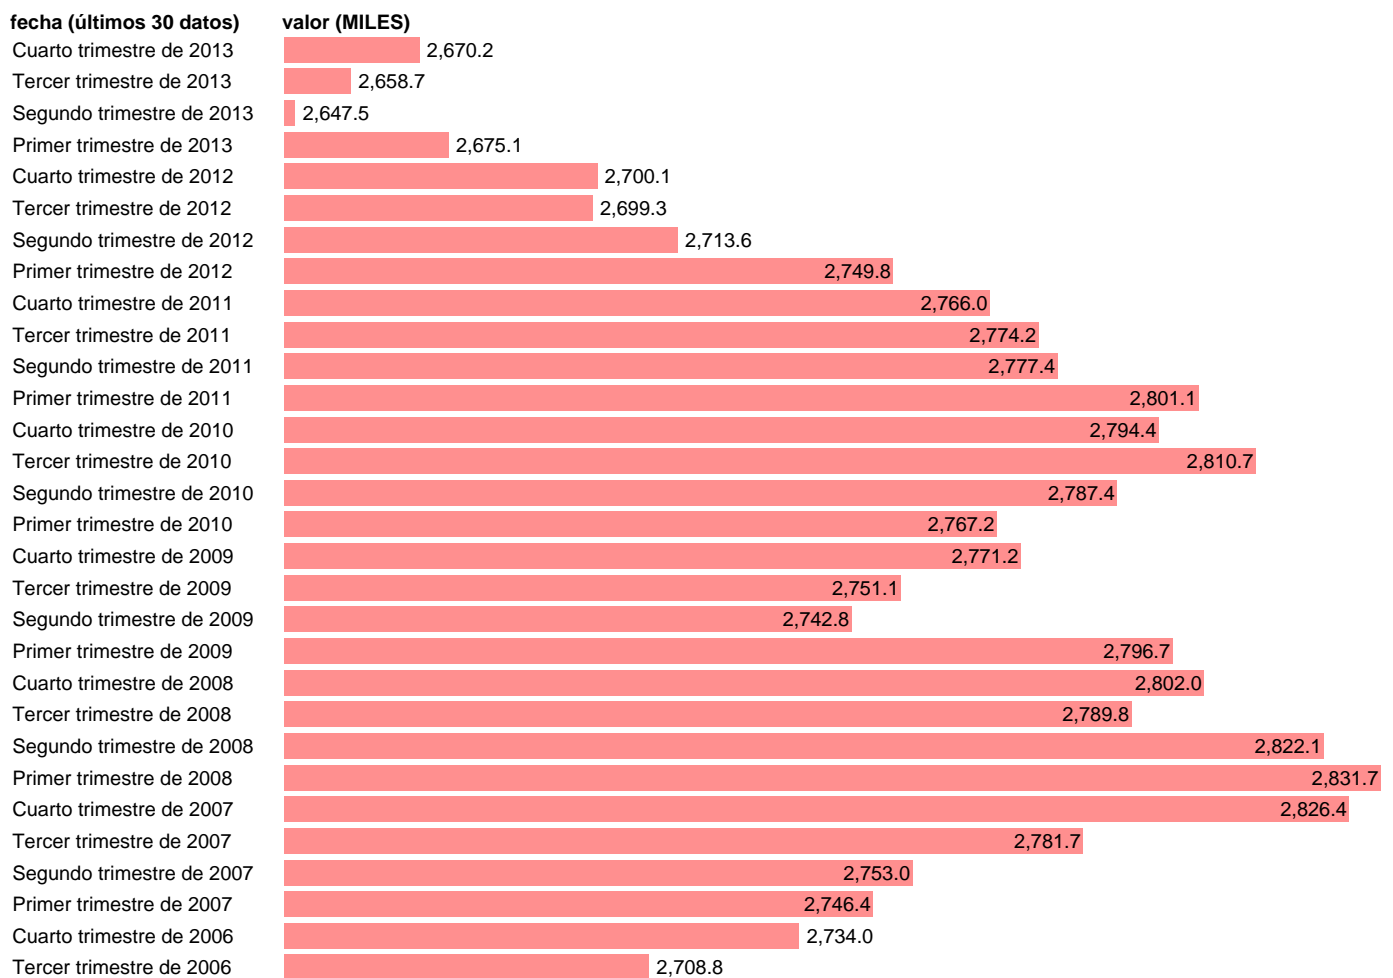

## ACTIVOS EN BARCELONA

Estadística: [ACTIVOS EN BARCELONA](#)

Enlace permanente (Permalink): <https://tematicas.org/M1/1v18008b/>

Notas: **SERIE HOMOGENEIZADA POR EL INE. NUEVA PROYECCIÓN POBLACIÓN CENSO 2001 CAMBIOS DE METODOLOGÍA EN LOS PRIMEROS TRIMESTRES DE 2002 Y 2005 NUEVA DEFINICIÓN DE PARO DESDE T.I.01 ACTUALIZA: ÁREA MERCADO LABORAL**

Fuente: **INE**.  
Frecuencia: **Trimestral**.  
Unidades: **MILES**.

Datos disponibles desde **Tercer trimestre de 1976** hasta **Cuarto trimestre de 2013**.  
Valor más alto alcanzado en Primer trimestre de 2008: **2831.7**.  
Valor más bajo alcanzado en Primer trimestre de 1977: **1669.1**.