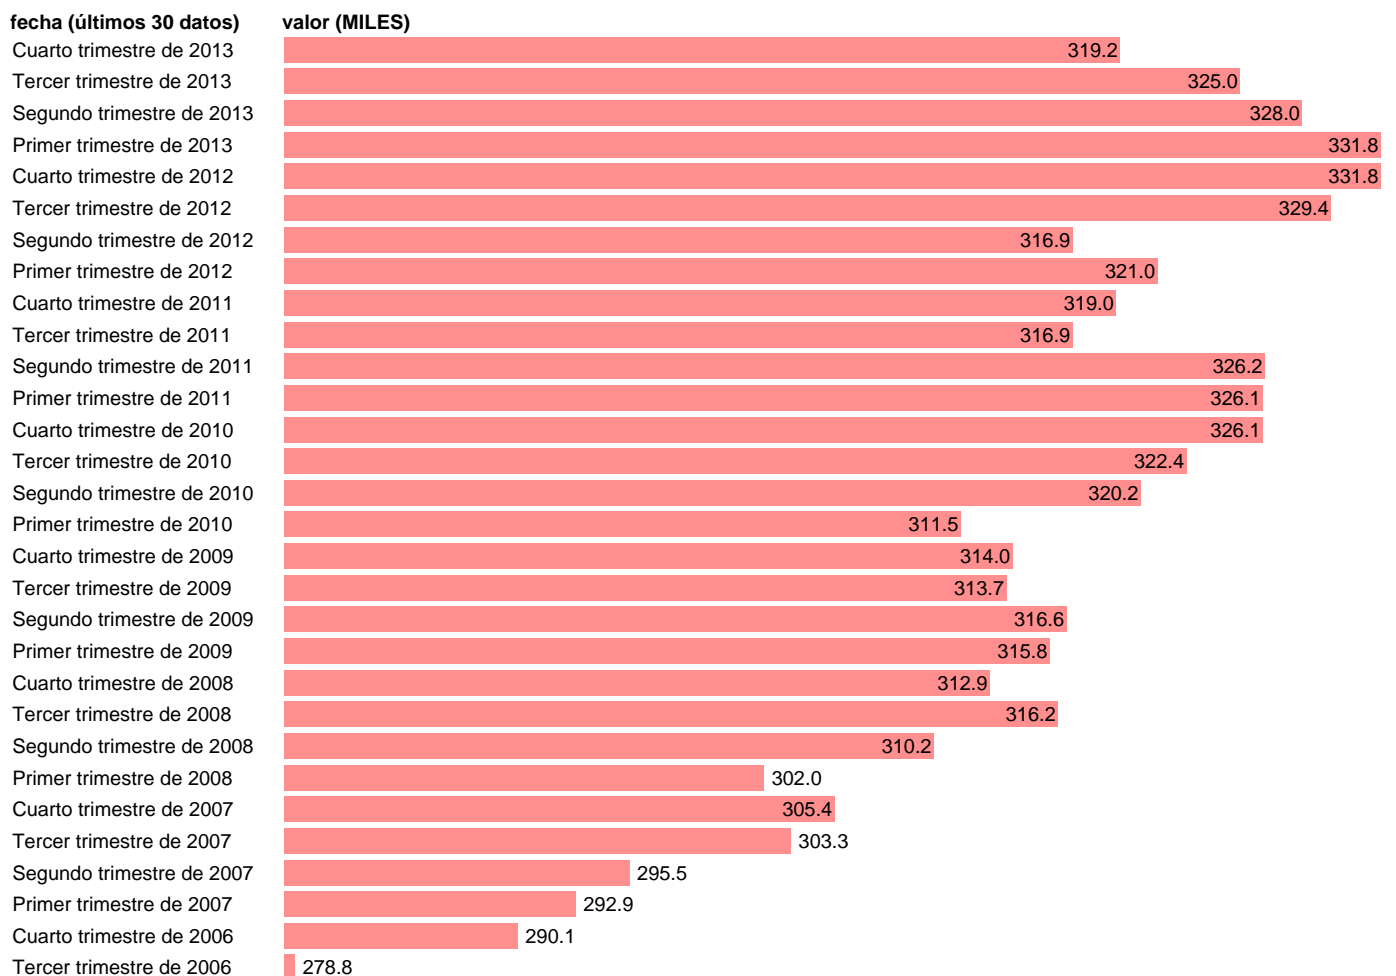

ACTIVOS EN BADAJOZ

Estadística: [ACTIVOS EN BADAJOZ](#)

Enlace permanente (Permalink): <https://tematicas.org/M1/118006b/>

Notas: **SERIE HOMOGENEIZADA POR EL INE. NUEVA PROYECCIÓN POBLACIÓN CENSO 2001 CAMBIOS DE METODOLOGÍA EN LOS PRIMEROS TRIMESTRES DE 2002 Y 2005 NUEVA DEFINICIÓN DE PARO DESDE T.I.01 ACTUALIZA: ÁREA MERCADO LABORAL**

Fuente: **INE.**

Frecuencia: **Trimestral.**

Unidades: **MILES.**

Datos disponibles desde **Tercer trimestre de 1976** hasta **Cuarto trimestre de 2013.**

Valor más alto alcanzado en Cuarto trimestre de 2012: **331.8.**

Valor más bajo alcanzado en Primer trimestre de 1982: **208.9.**

[Pulse aquí](#) para acceder a los datos completos actualizados y a la representación gráfica estadística.