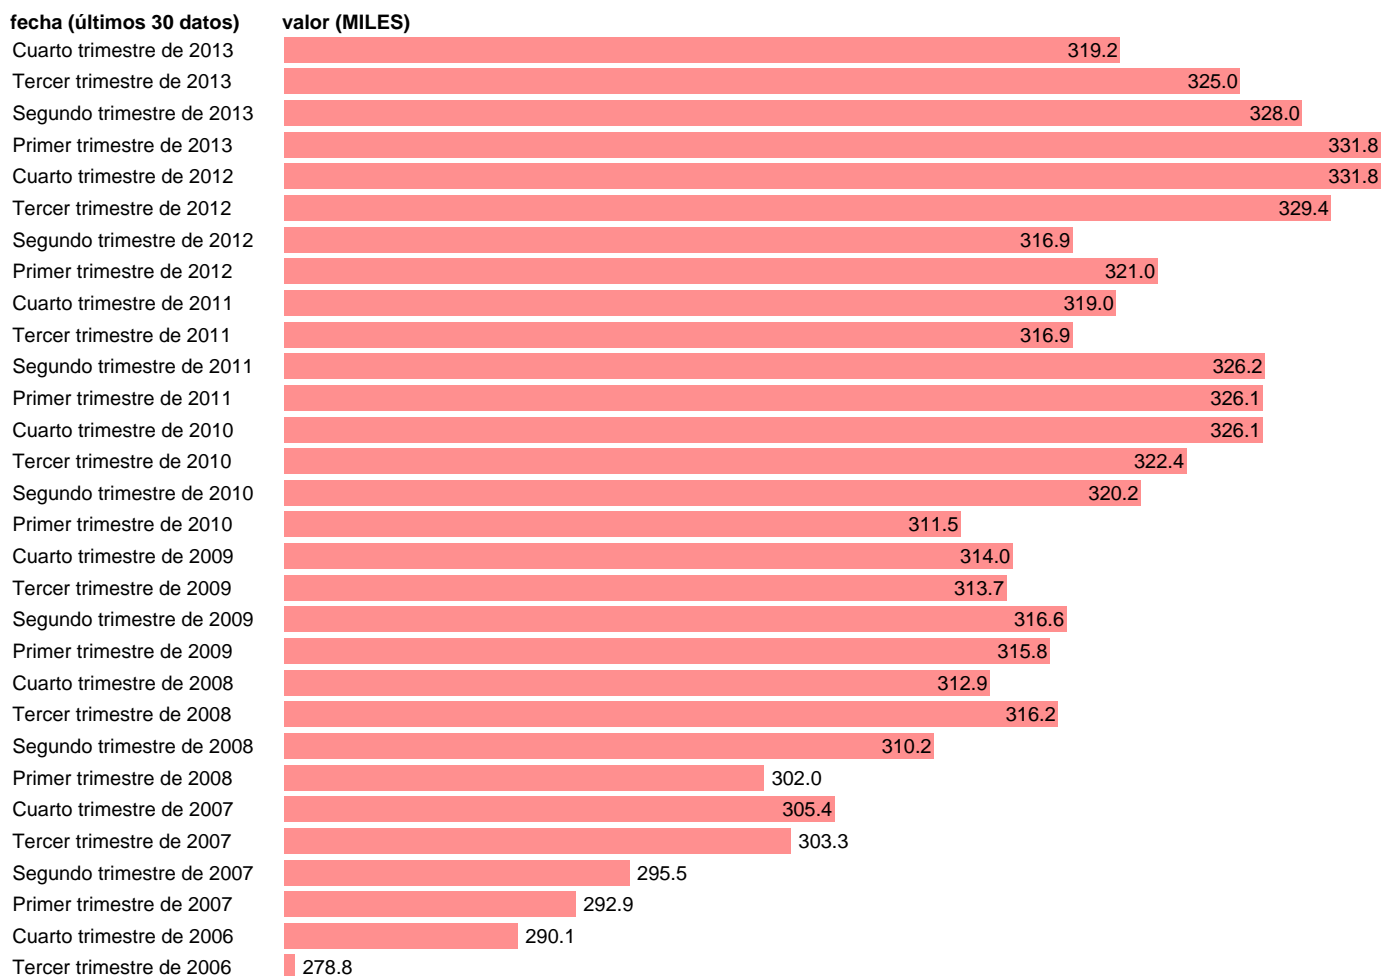

ACTIVOS EN BADAJOZ

Estadística: [ACTIVOS EN BADAJOZ](#)

Enlace permanente (Permalink): <https://tematicas.org/M1/1v18006b/>

Notas: **SERIE HOMOGENEIZADA POR EL INE. NUEVA PROYECCIÓN POBLACIÓN CENSO 2001 CAMBIOS DE METODOLOGÍA EN LOS PRIMEROS TRIMESTRES DE 2002 Y 2005 NUEVA DEFINICIÓN DE PARO DESDE T.I.01 ACTUALIZA: ÁREA MERCADO LABORAL**

Fuente: **INE.**

Frecuencia: **Trimestral.**

Unidades: **MILES.**

Datos disponibles desde **Tercer trimestre de 1976** hasta **Cuarto trimestre de 2013.**

Valor más alto alcanzado en Cuarto trimestre de 2012: **331.8.**

Valor más bajo alcanzado en Primer trimestre de 1982: **208.9.**

[Pulse aquí](#) para acceder a los datos completos actualizados y a la representación gráfica estadística.