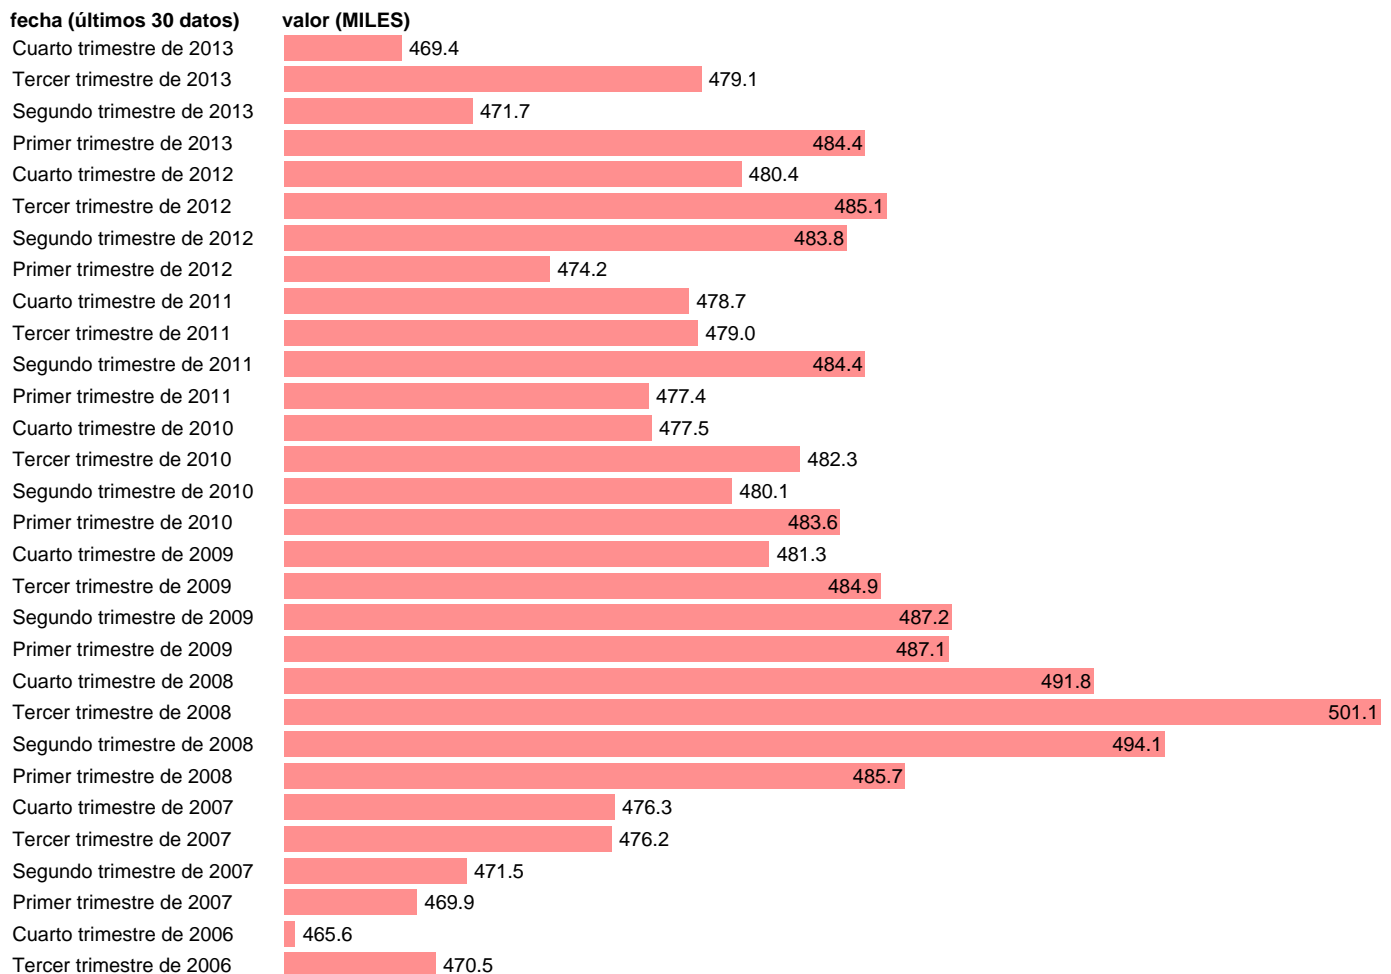

ACTIVOS EN ASTURIAS

Estadística: [ACTIVOS EN ASTURIAS](#)

Enlace permanente (Permalink): <https://tematicas.org/M1/1h18103b/>

Notas: **SERIE HOMOGENEIZADA POR EL INE. NUEVA PROYECCIÓN POBLACIÓN CENSO 2001 NUEVA DEFINICION DE PARO DESDE EL T.I.01 CAMBIOS DE METODOLOGÍA EN LOS PRIMEROS TRIMESTRES DE 2002 Y 2005 ACTUALIZA: ÁREA MERCADO LABORAL**

Fuente: **INE.**

Frecuencia: **Trimestral.**

Unidades: **MILES.**

Datos disponibles desde **Tercer trimestre de 1976** hasta **Cuarto trimestre de 2013.**

Valor más alto alcanzado en Tercer trimestre de 2008: **501.1.**

Valor más bajo alcanzado en Primer trimestre de 2001: **390.6.**

[Pulse aquí](#) para acceder a los datos completos actualizados y a la representación gráfica estadística.