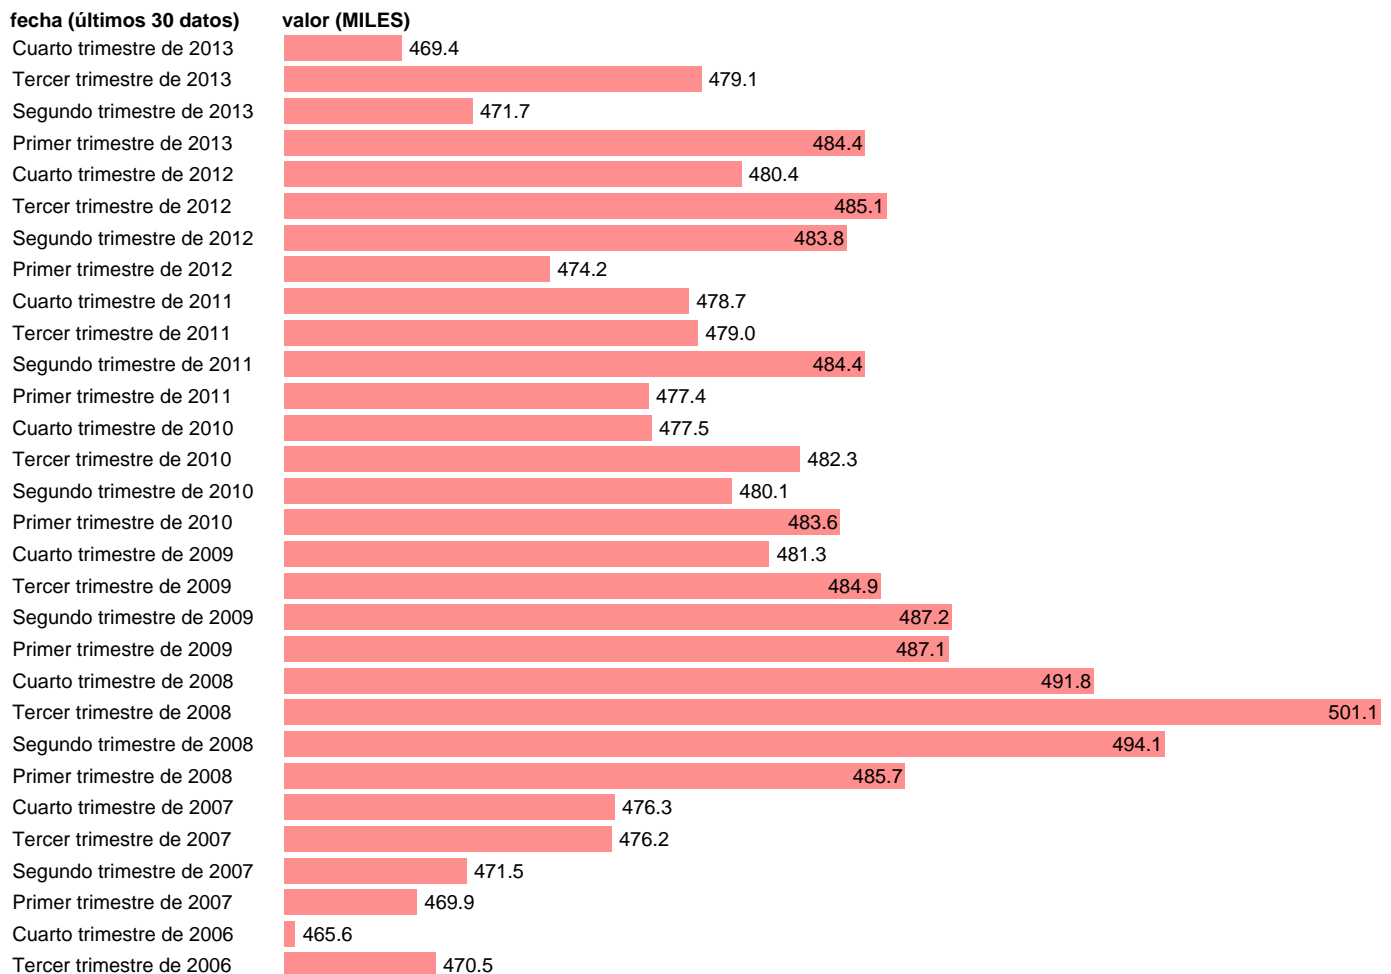

ACTIVOS EN ASTURIAS

Estadística: [ACTIVOS EN ASTURIAS](#)

Enlace permanente (Permalink): <https://tematicas.org/M1/1v18103b/>

Notas: **SERIE HOMOGENEIZADA POR EL INE. NUEVA PROYECCIÓN POBLACIÓN CENSO 2001 NUEVA DEFINICION DE PARO DESDE EL T.I.01 CAMBIOS DE METODOLOGÍA EN LOS PRIMEROS TRIMESTRES DE 2002 Y 2005 ACTUALIZA: ÁREA MERCADO LABORAL**

Fuente: **INE.**

Frecuencia: **Trimestral.**

Unidades: **MILES.**

Datos disponibles desde **Tercer trimestre de 1976** hasta **Cuarto trimestre de 2013.**

Valor más alto alcanzado en Tercer trimestre de 2008: **501.1.**

Valor más bajo alcanzado en Primer trimestre de 2001: **390.6.**

[Pulse aquí](#) para acceder a los datos completos actualizados y a la representación gráfica estadística.