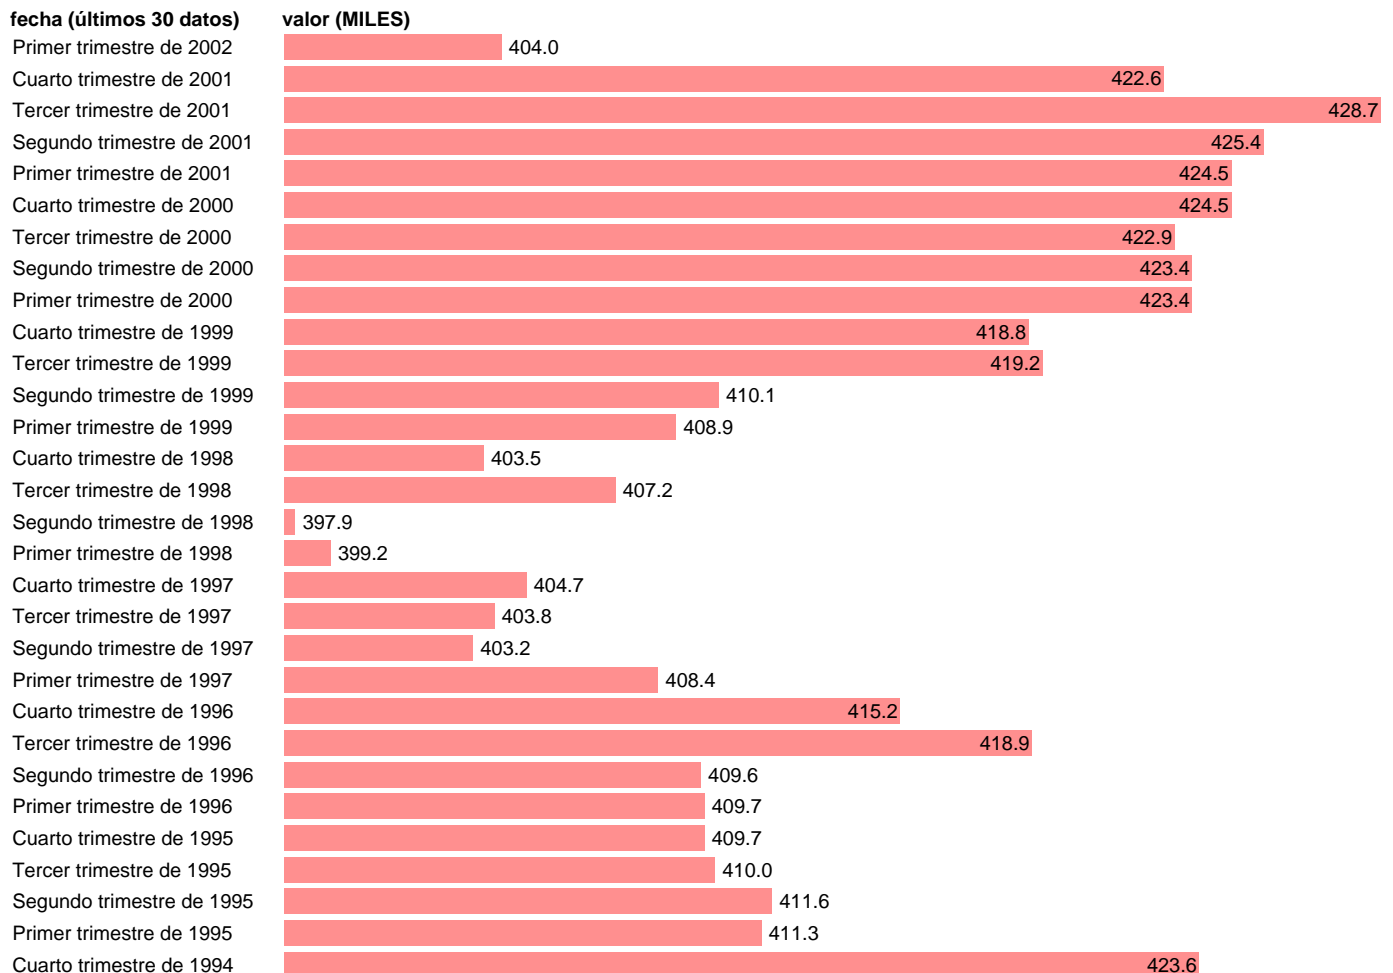

ACTIVOS EN ASTURIAS

Estadística: [ACTIVOS EN ASTURIAS](#)

Enlace permanente (Permalink): <https://tematicas.org/M1/1v18103/>

Notas: **SERIE HOMOGENEIZADA POR EL INE. NUEVA PROYECCIÓN POBLACIÓN CENSO 2001 RUPTURA METODOLÓGICA EN EL T.I.2002 ACTUALIZA: ÁREA MERCADO LABORAL**

Fuente: **INE.**

Frecuencia: **Trimestral.**

Unidades: **MILES.**

Datos disponibles desde **Tercer trimestre de 1976** hasta **Primer trimestre de 2002.**

Valor más alto alcanzado en Tercer trimestre de 1976: **446.4.**

Valor más bajo alcanzado en Segundo trimestre de 1998: **397.9.**

[Pulse aquí](#) para acceder a los datos completos actualizados y a la representación gráfica estadística.