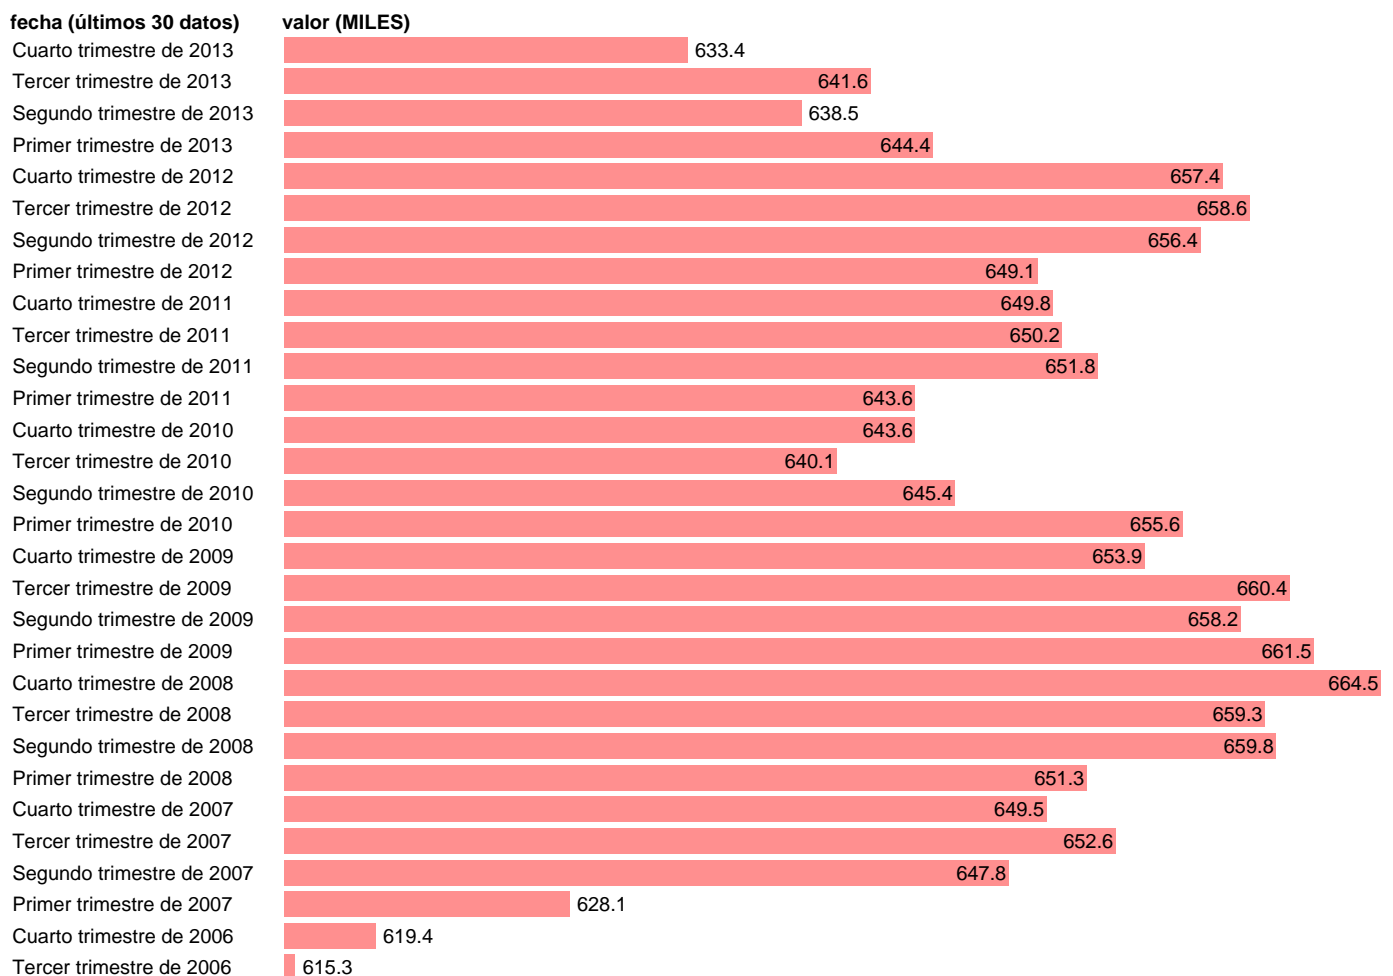

ACTIVOS EN ARAGON

Estadística: [ACTIVOS EN ARAGON](#)

Enlace permanente (Permalink): <https://tematicas.org/M1/1h18102b/>

Notas: **SERIE HOMOGENEIZADA POR EL INE. NUEVA PROYECCIÓN POBLACIÓN CENSO 2001 NUEVA DEFINICION DE PARO DESDE EL T.I.01 CAMBIOS DE METODOLOGÍA EN LOS PRIMEROS TRIMESTRES DE 2002 Y 2005 ACTUALIZA: ÁREA MERCADO LABORAL**

Fuente: **INE.**

Frecuencia: **Trimestral.**

Unidades: **MILES.**

Datos disponibles desde **Tercer trimestre de 1976** hasta **Cuarto trimestre de 2013.**

Valor más alto alcanzado en Cuarto trimestre de 2008: **664.5.**

Valor más bajo alcanzado en Primer trimestre de 1977: **435.1.**

[Pulse aquí](#) para acceder a los datos completos actualizados y a la representación gráfica estadística.