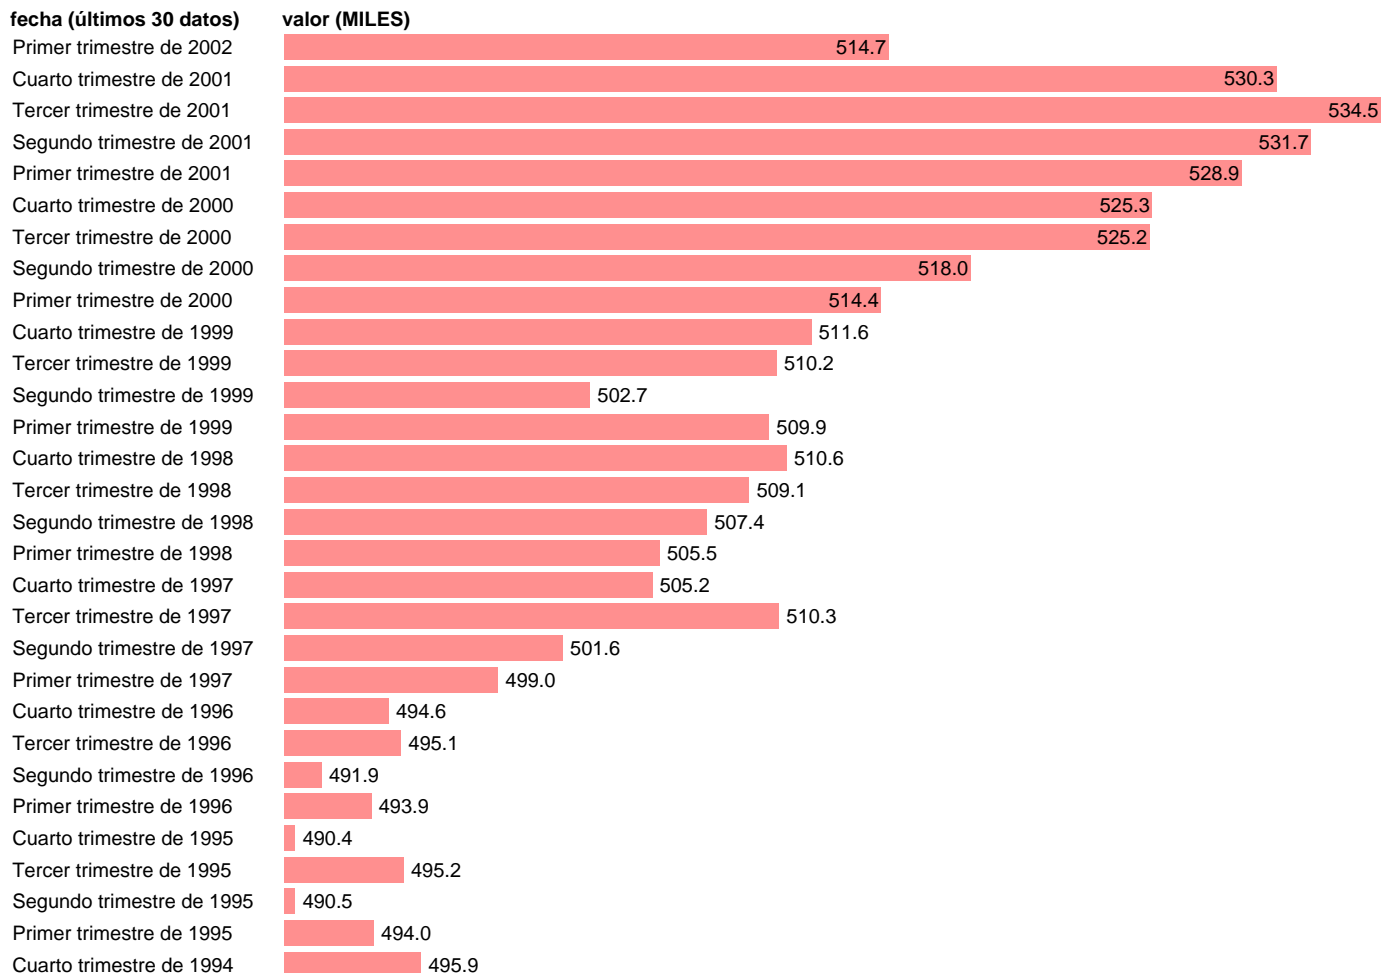

ACTIVOS EN ARAGON

Estadística: [ACTIVOS EN ARAGON](#)

Enlace permanente (Permalink): <https://tematicas.org/M1/1h18102/>

Notas: **SERIE HOMOGENEIZADA POR EL INE. NUEVA PROYECCIÓN POBLACIÓN CENSO 2001 RUPTURA METODOLÓGICA EN EL T.I.2002 ACTUALIZA: ÁREA MERCADO LABORAL**

Fuente: **INE.**

Frecuencia: **Trimestral.**

Unidades: **MILES.**

Datos disponibles desde **Tercer trimestre de 1976** hasta **Primer trimestre de 2002.**

Valor más alto alcanzado en Tercer trimestre de 2001: **534.5.**

Valor más bajo alcanzado en Primer trimestre de 1977: **435.1.**

[Pulse aquí](#) para acceder a los datos completos actualizados y a la representación gráfica estadística.