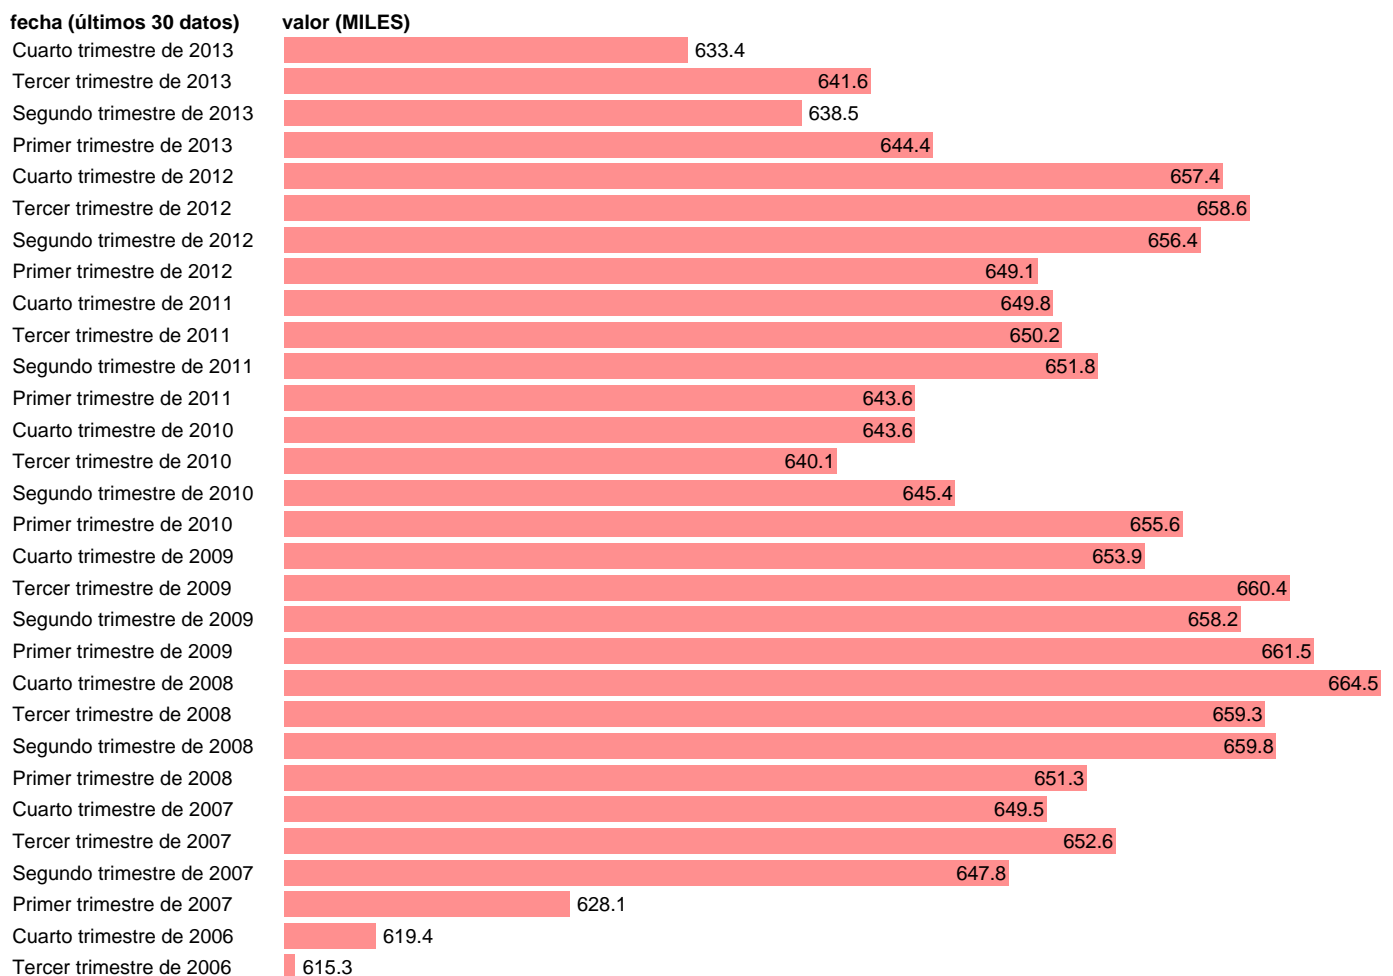

ACTIVOS EN ARAGON

Estadística: [ACTIVOS EN ARAGON](#)

Enlace permanente (Permalink): <https://tematicas.org/M1/1v18102b/>

Notas: **SERIE HOMOGENEIZADA POR EL INE. NUEVA PROYECCIÓN POBLACIÓN CENSO 2001 NUEVA DEFINICION DE PARO DESDE EL T.I.01 CAMBIOS DE METODOLOGÍA EN LOS PRIMEROS TRIMESTRES DE 2002 Y 2005 ACTUALIZA: ÁREA MERCADO LABORAL**

Fuente: **INE.**

Frecuencia: **Trimestral.**

Unidades: **MILES.**

Datos disponibles desde **Tercer trimestre de 1976** hasta **Cuarto trimestre de 2013.**

Valor más alto alcanzado en Cuarto trimestre de 2008: **664.5.**

Valor más bajo alcanzado en Primer trimestre de 1977: **435.1.**

[Pulse aquí](#) para acceder a los datos completos actualizados y a la representación gráfica estadística.